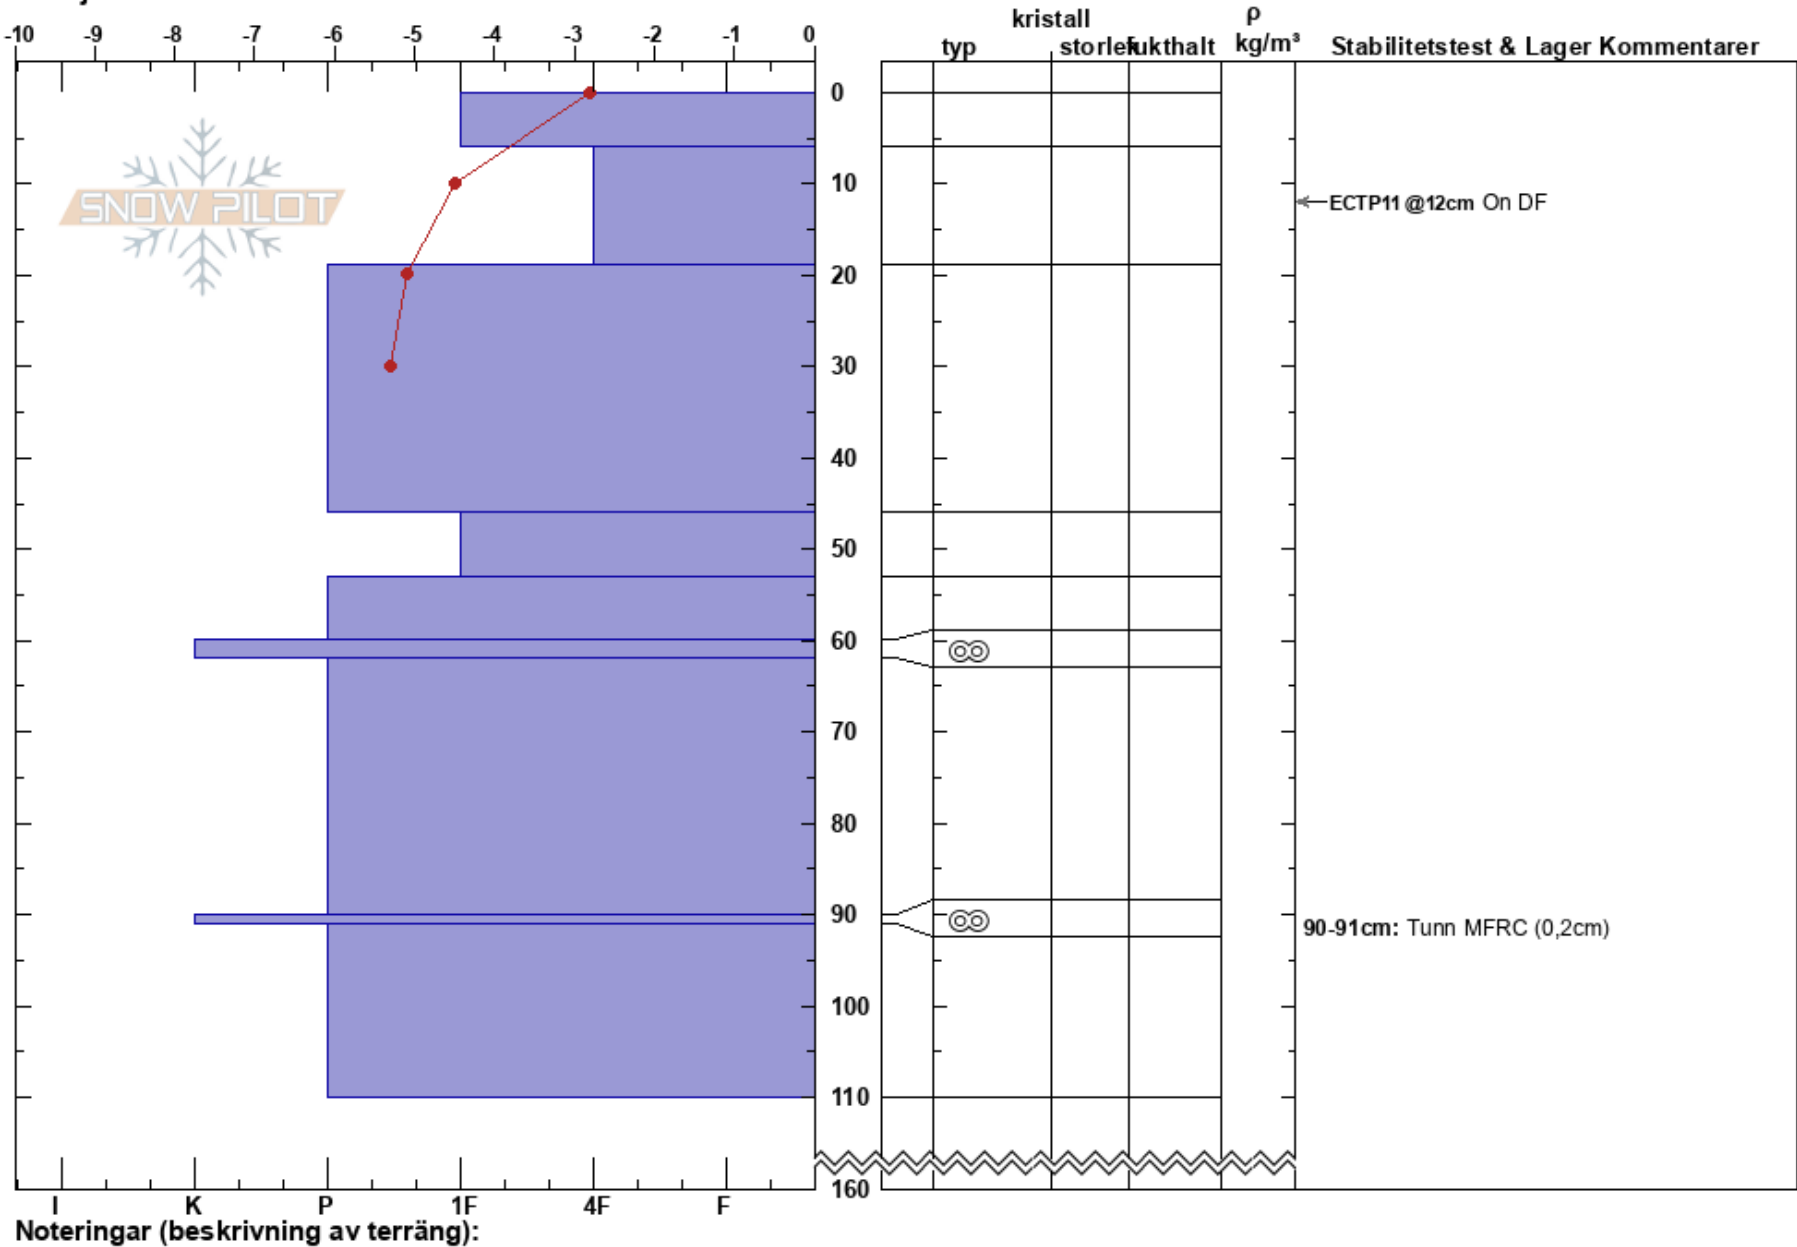

Läkta NE  
 Björkliden  
 Sweden  
 Höjd: 990 m  
 Väderstreck: NE  
 Detaljerna:

Tim Nordström  
 01/04/2021 - 11:50  
 Koordinat: 68.39997N, 18.53523E  
 Lutning: 22°  
 Snödräv:

Instabilitet: **HS:160**  
 Lufttemperatur: -1.9°C **PF:10** 90-91cm: Tunn MFRC (0,2cm)  
 Molnighet: OVC  
 Nederbörd: S-1  
 Vind: Calm

Noteringar (beskrivning av terräng):

I K P 1F 4F F