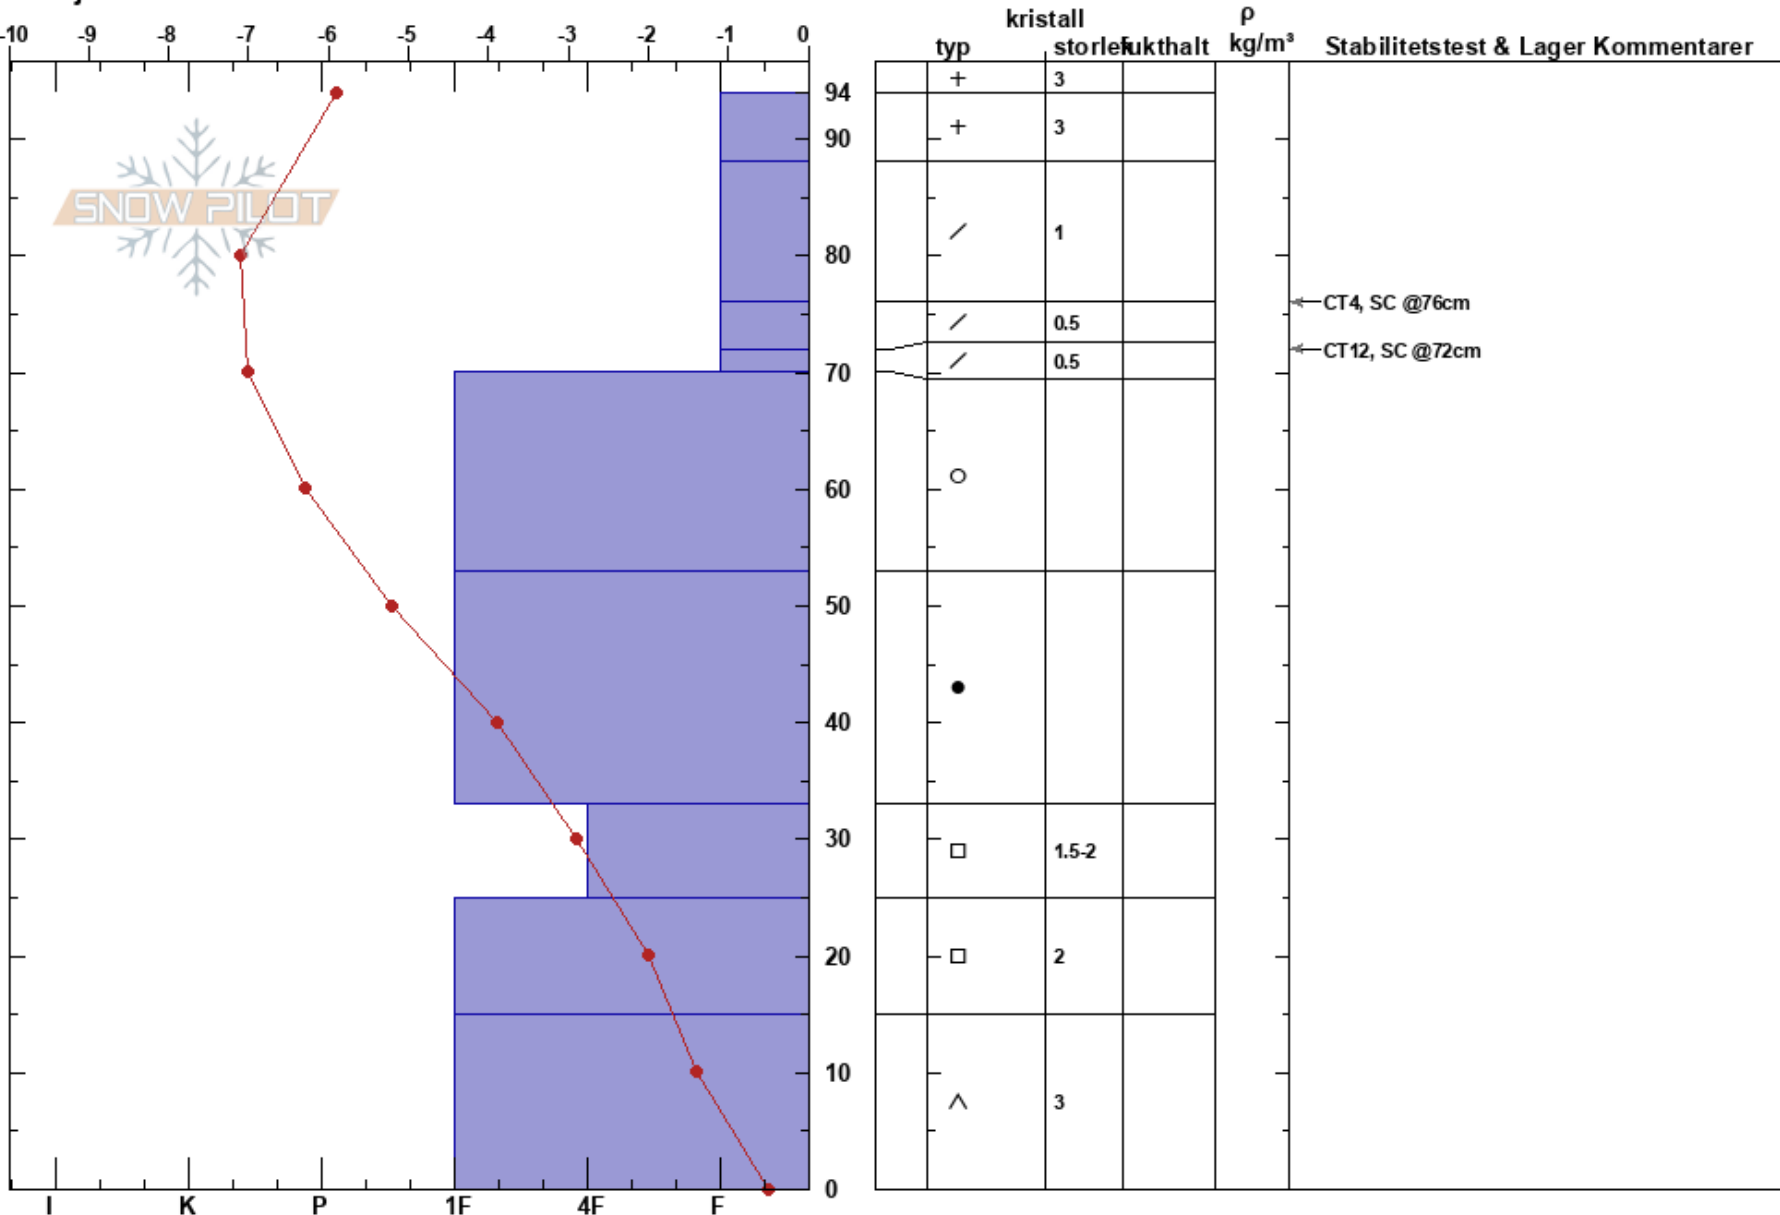

Värfjället  
Edsåsdalen  
Sweden  
Höjd: 728 m  
Väderstreck: NE  
Detaljerna:

Jonte Axelsson Sandström  
13/02/2021 - 14:00  
Koordinat: 63.32786N, 13.10131E  
Lutning: 30°  
Snödrev: yes

Instabilitet:  
Lufttemperatur: -5.6°C  
Molnighet: OVC  
Nederbörd: S-1  
Vind: W Svagvind (1-7m/s)

Lager Kommentar:  
33-25cm: mestorosväckandelagret

Noteringar (beskrivning av terräng): En fjällbjörk dök upp i gropen efter friläggning