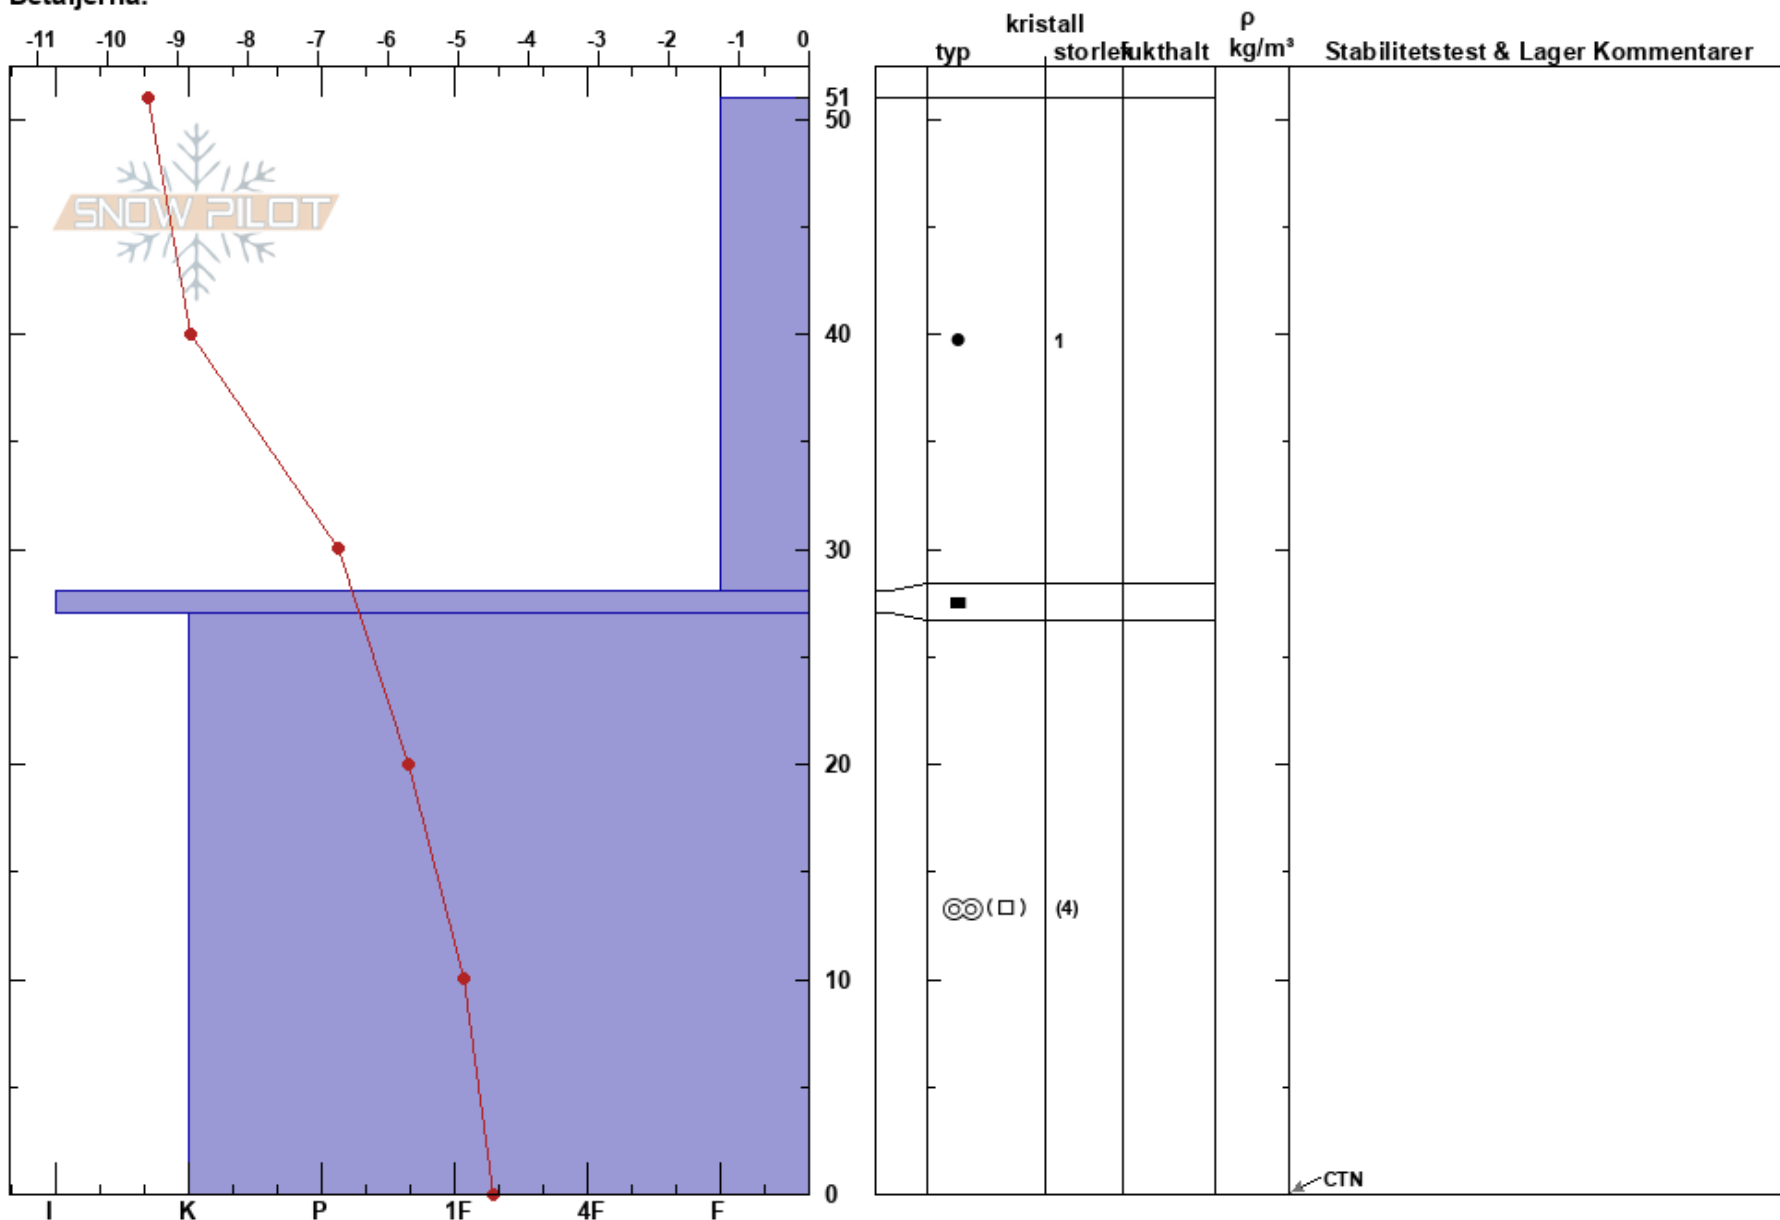

Smällhögama
Våådalen
Sweden
Höjd: 1149 m
Väderstreck:
Detaljerna:

Jonte Axelsson Sandström
30/01/2021 - 13:03
Koordinat: 63.05495N, 12.77859E
Lutning:
Snödrev: yes

Instabilitet:
Lufttemperatur: -8.9°C
Molnighet: BKN
Nederbörd: S-1
Vind: W Måttlig vind (8-11 m/s)

HS:51
PF:21
PS:0
Lager Kommentarar:
27-0cm: mestorosväckandelagret

Noteringar (beskrivning av terräng): Tunt snötäcke