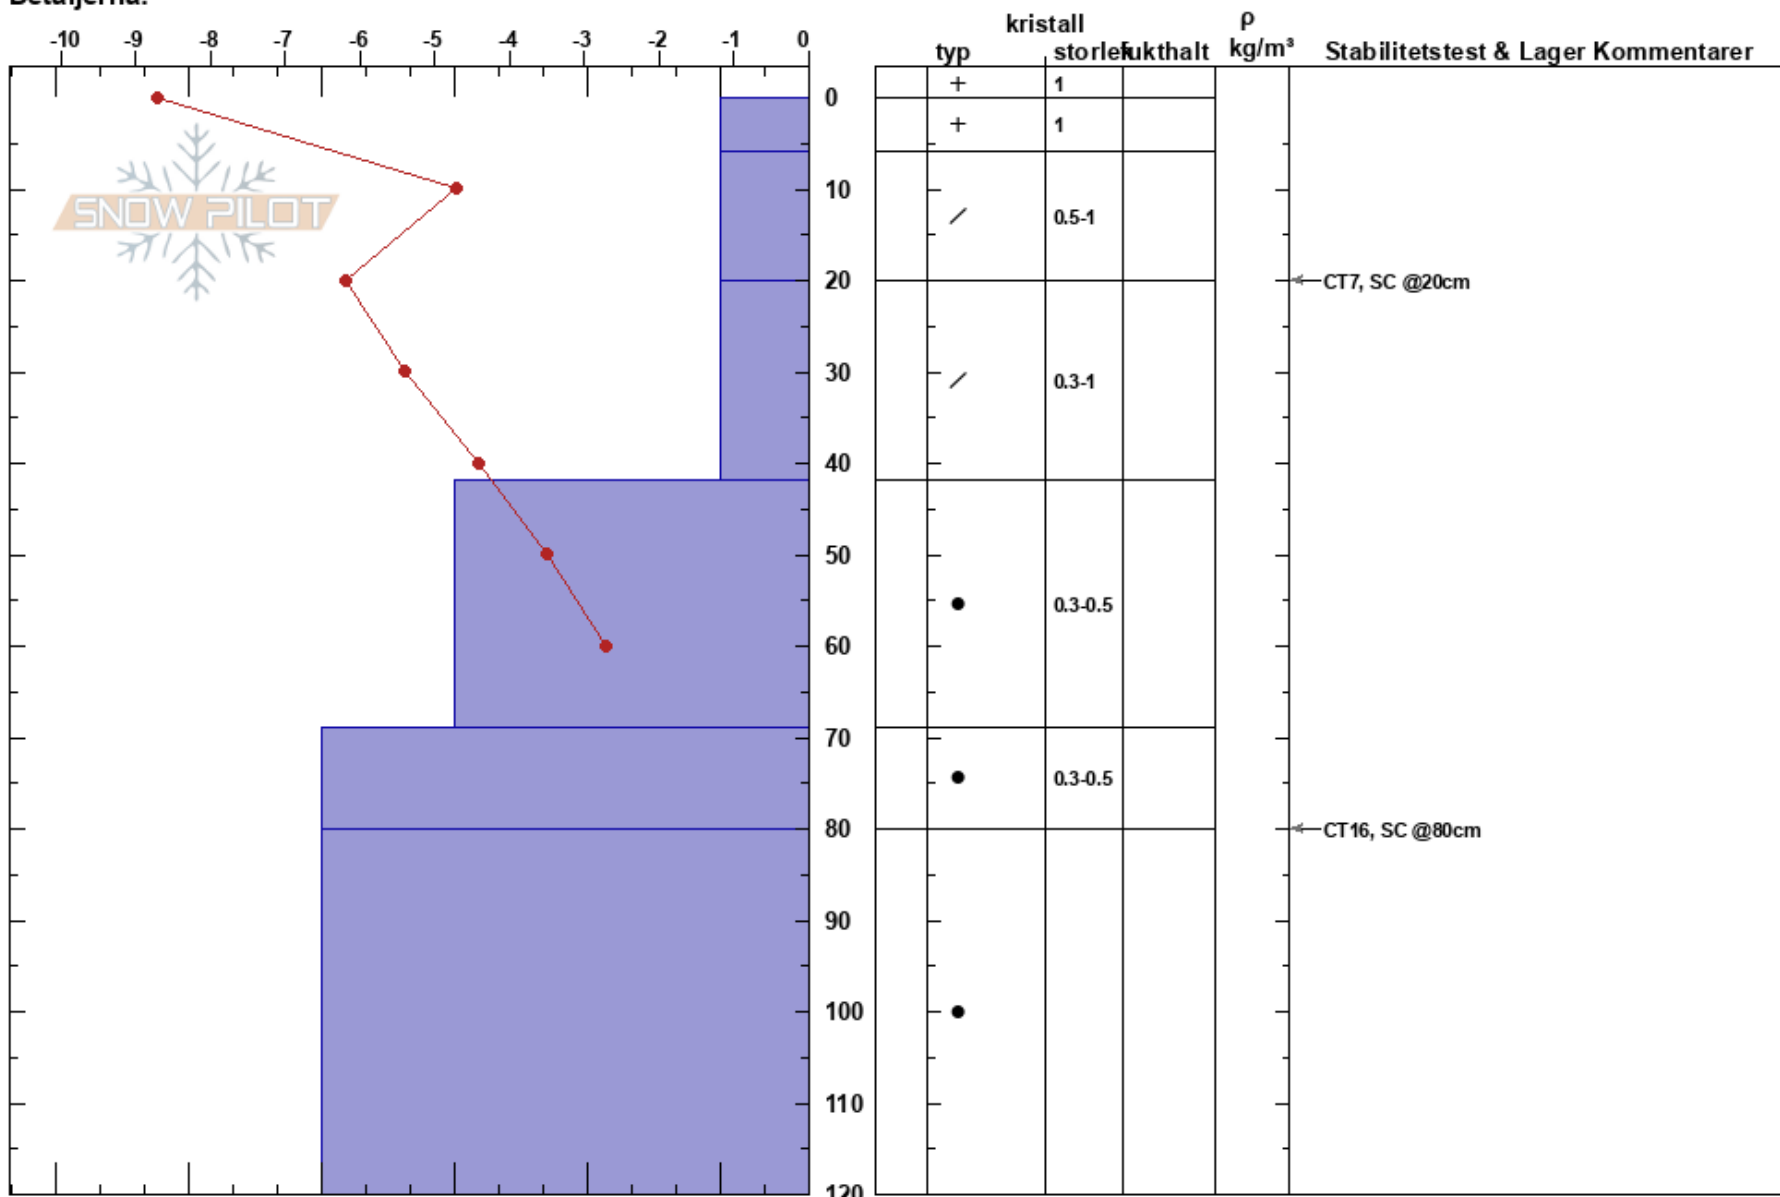

Dörrsvälen
 Skäckerfjällen
 Sweden
 Höjd: 716 m
 Väderstreck: SE
 Detaljerna:

Jonte Axelsson Sandström
 06/02/2019 - 12:14
 Koordinat: 63.80679N, 12.85555E
 Lutning: 32°
 Snödrev: no

Instabilitet: **HS:120**
 Lufttemperatur: -6.5°C **PF:51**
 Molnighet: FEW
 Nederbörd: NO
 Vind: Calm

Lager Kommentarer:
 6-20cm: mestorosväckandelagret

Noteringar (beskrivning av terräng): Liten läslutning i TL. EN skyddad bowl