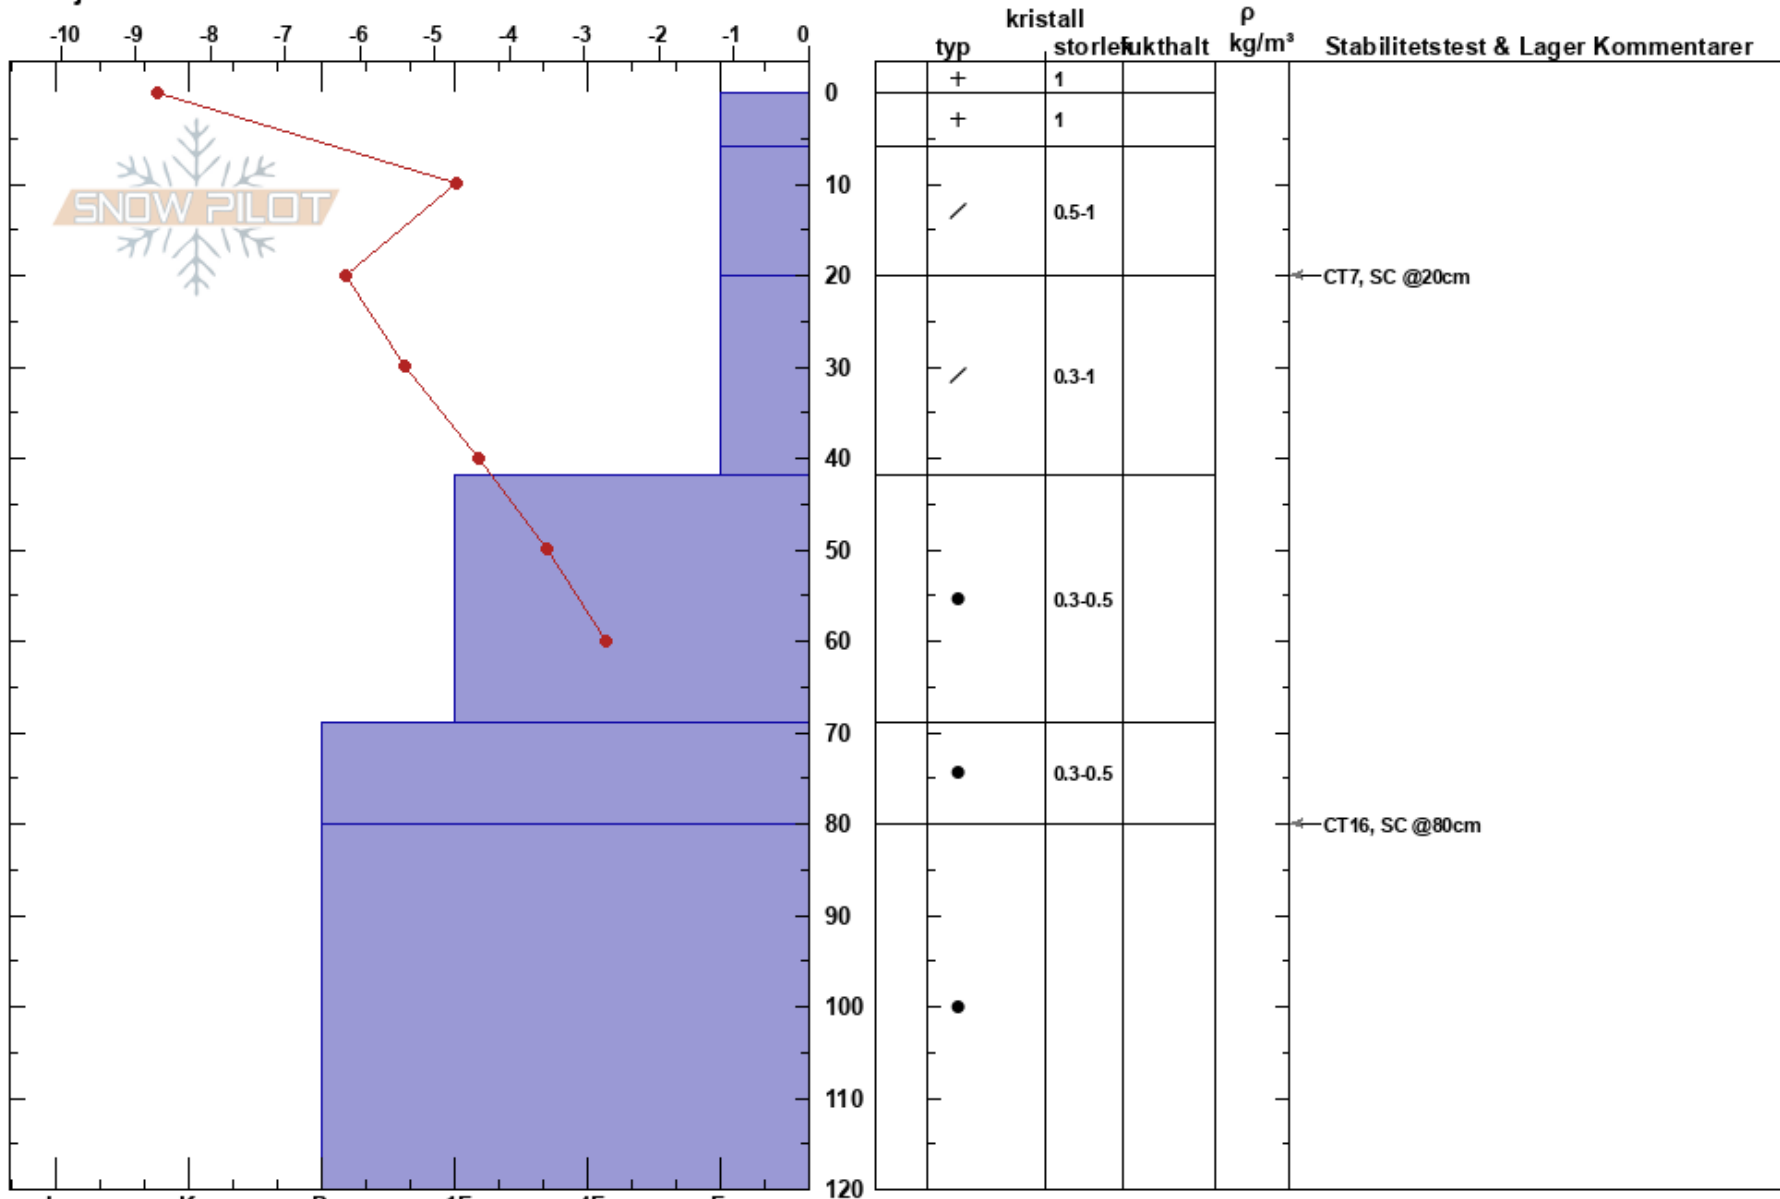

Dörrsvalen
 Skäckerfjällen
 Sweden
 Höjd: 716 m
 Väderstreck: SE
 Detaljerna:

Jonte Axelsson Sandström
 06/02/2019 - 12:14
 Koordinat: 63.80679N, 12.85555E
 Lutning: 32°
 Snödrev: no

Instabilitet: **HS:120**
 Lufttemperatur: -6.5°C **PF:51**
 Molnighet: FEW
 Nederbörd: NO
 Vind: Calm

Lager Kommentarer:
 6-20cm: mestorosväckandelagret

Noteringar (beskrivning av terräng): Liten läslutning i TL. EN skyddad bowl