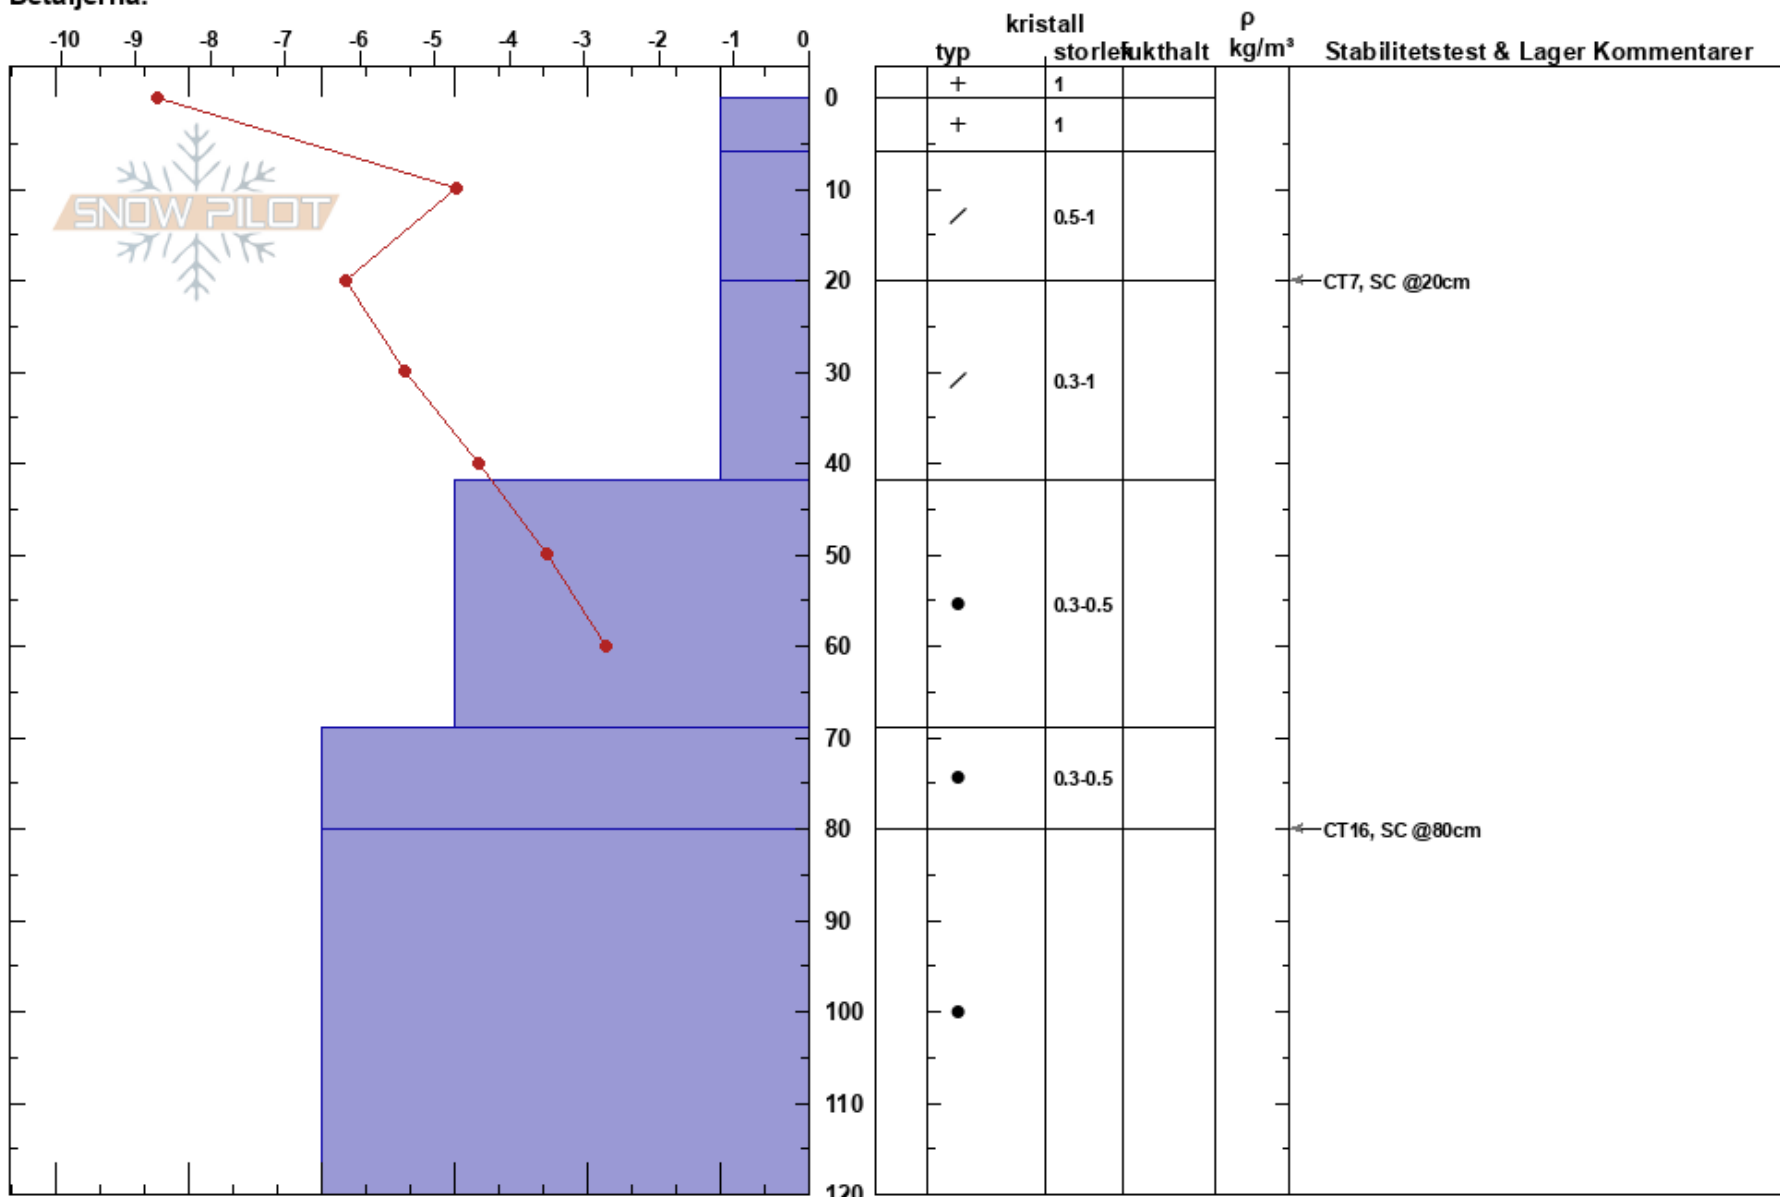

Dörrsvalen
 Skäckerfjällen
 Sweden
 Höjd: 716 m
 Väderstreck: SE
 Detaljerna:

Jonte Axelsson Sandström
 06/02/2019 - 12:14
 Koordinat: 63.80679N, 12.85555E
 Lutning: 32°
 Snödrev: no

Instabilitet:
 Lufttemperatur: -6.5°C
 Molnighet: FEW
 Nederbörd: NO
 Vind: Calm

HS:120
 PF:51
 Lager Kommentar: 6-20cm: mestorosväckandelagret

Noteringar (beskrivning av terräng): Liten läslutning i TL. EN skyddad bowl