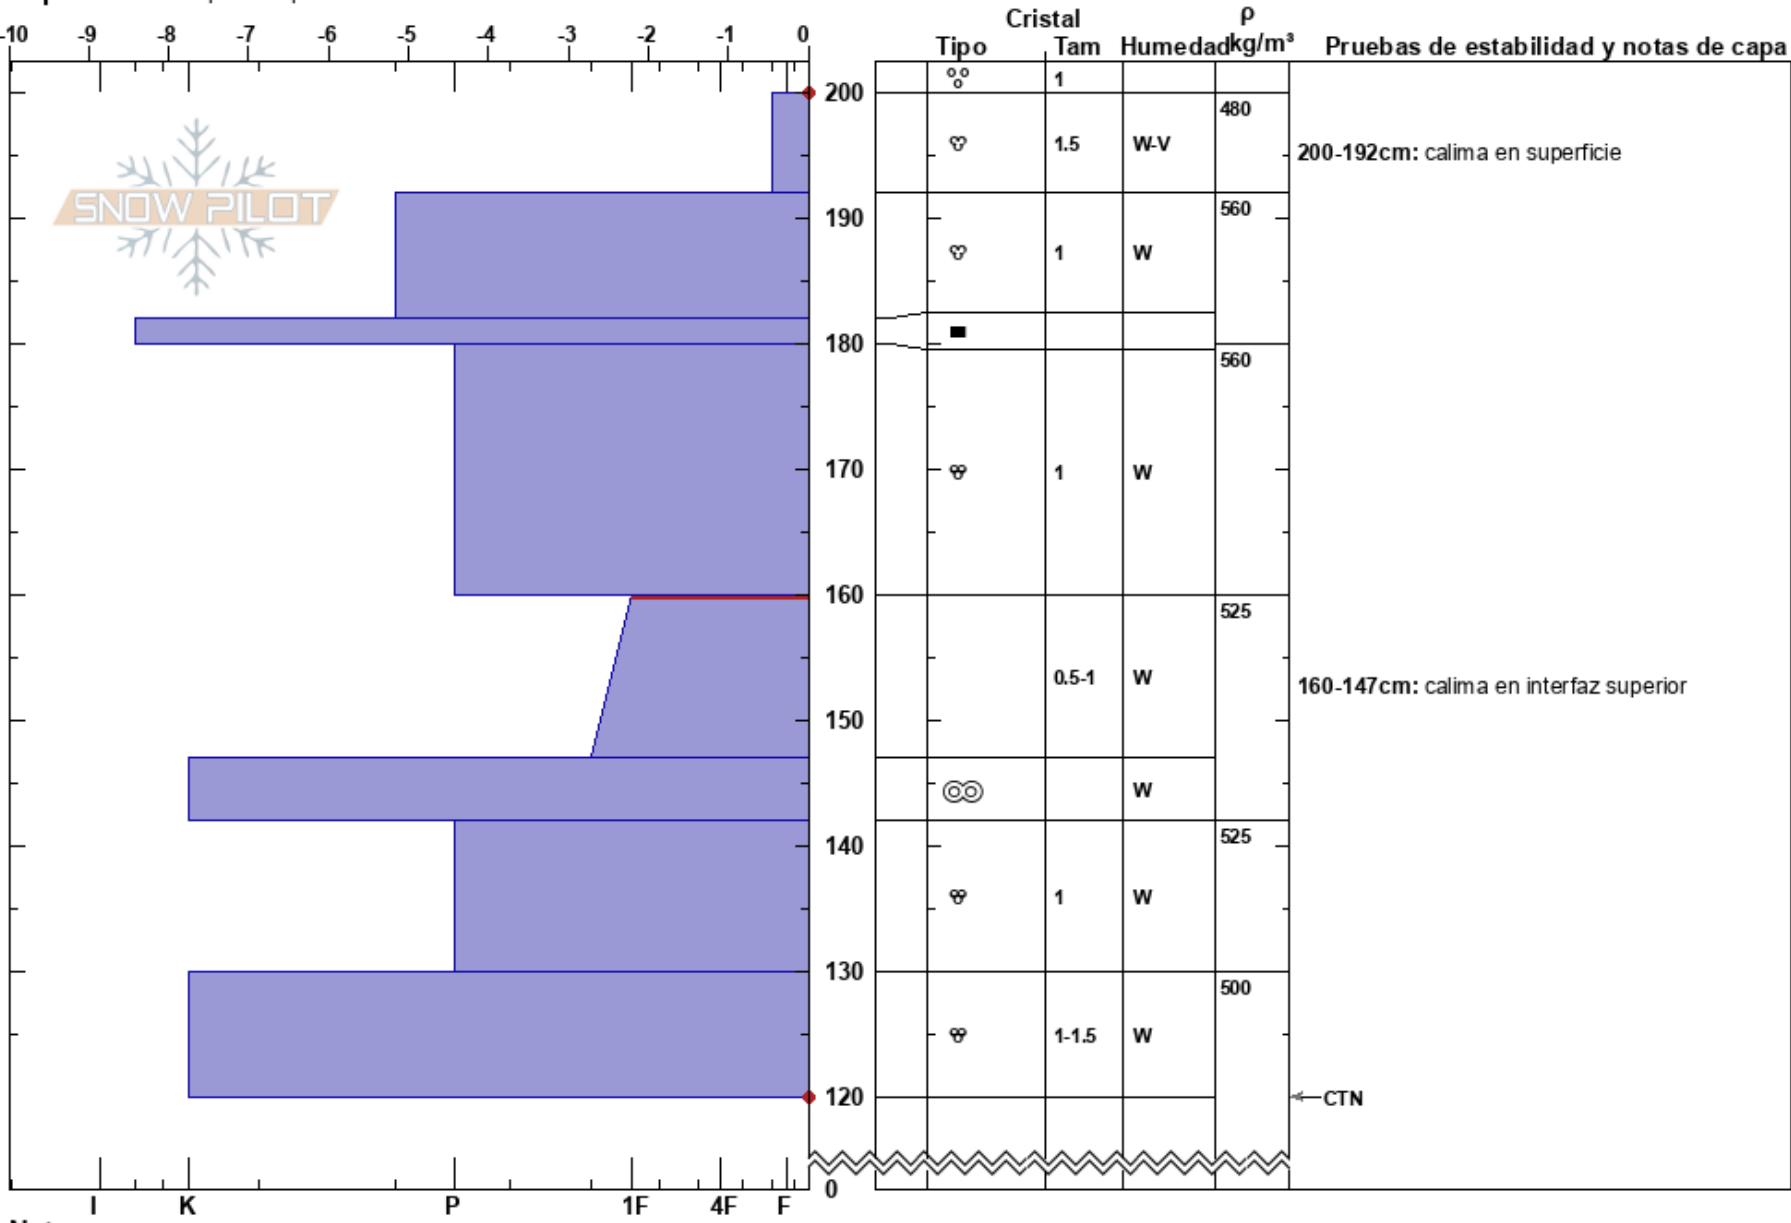

Horcada Sin Nombre
 Picos de Europa
 Spain
 Elevación: 2284 m
 Exposición: SE
 Específicas: Esquiamos pendiente

Alberto Mediavilla
 31/03/2021 - 13:00
 Coordinada: 43.16254N, -4.83972W
 Ángulo de inclinación: 28°
 Carga del Viento:

Estabilidad: Bien
 Temp. del aire: 7.2°C
 Cielo: FEW
 Precipitación: NO
 Viento: SW Brisa leve

HS:200
 Notas del capas:
 200-192cm: calima en superficie
 160-147cm: calima en interfaz superior
 160-147cm: Problematic layer