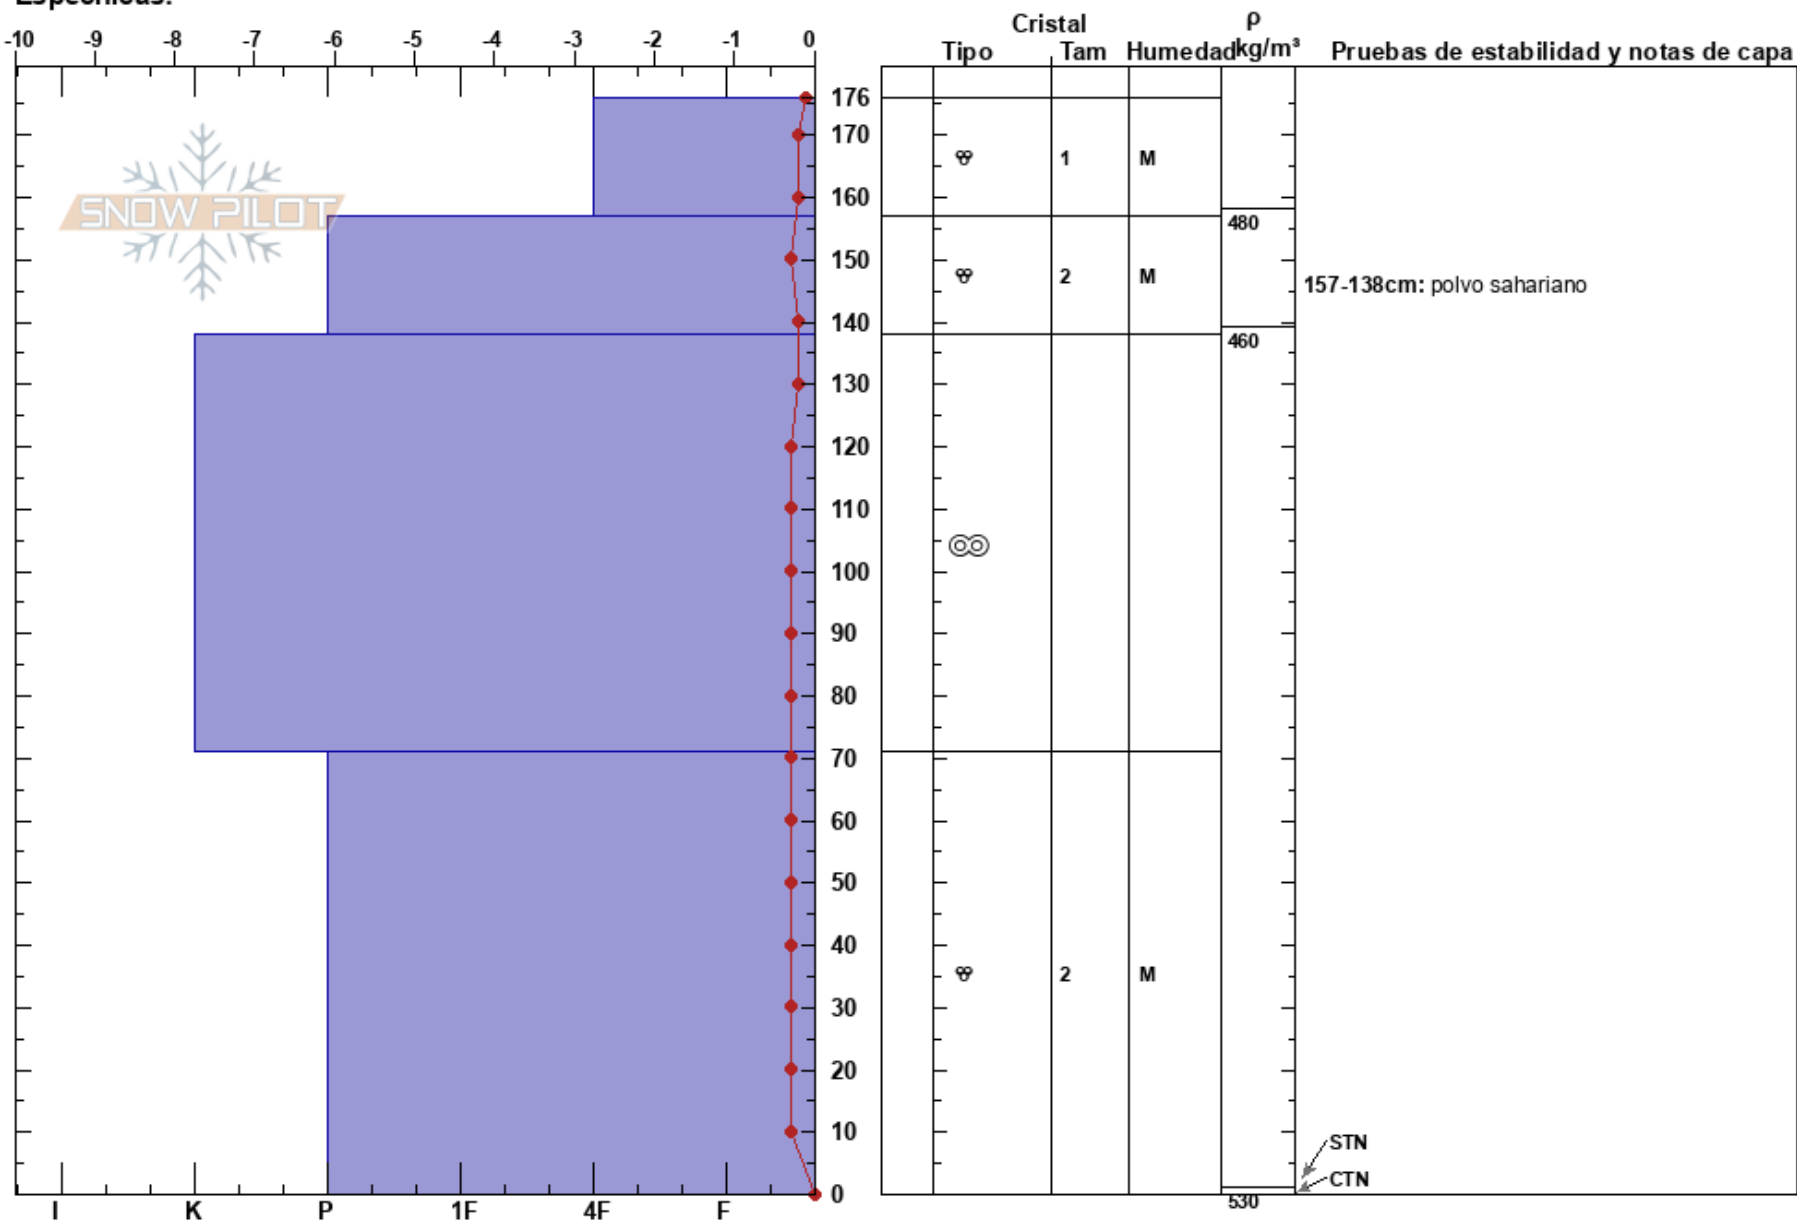

Canal de San Luis
 Picos de Europa
 Spain
 Elevación: 2075 m
 Exposición: NE
 Específicas:

Mara Garvia
 31/03/2021 - 11:25
 Coordinada: 43.15926N, -4.83124W
 Ángulo de inclinación: 33°
 Carga del Viento:

Estabilidad:
 Temp. del aire: 10°C
 Cielo: SCT
 Precipitación: NO
 Viento: Calm

HS:176
 PF:5 157-138cm: polvo sahariano
 PS:10

Notas: Sondeo realizado en la Canal de San Luis orientación NE. Polvo sahariano a 19 cm de la superficie.