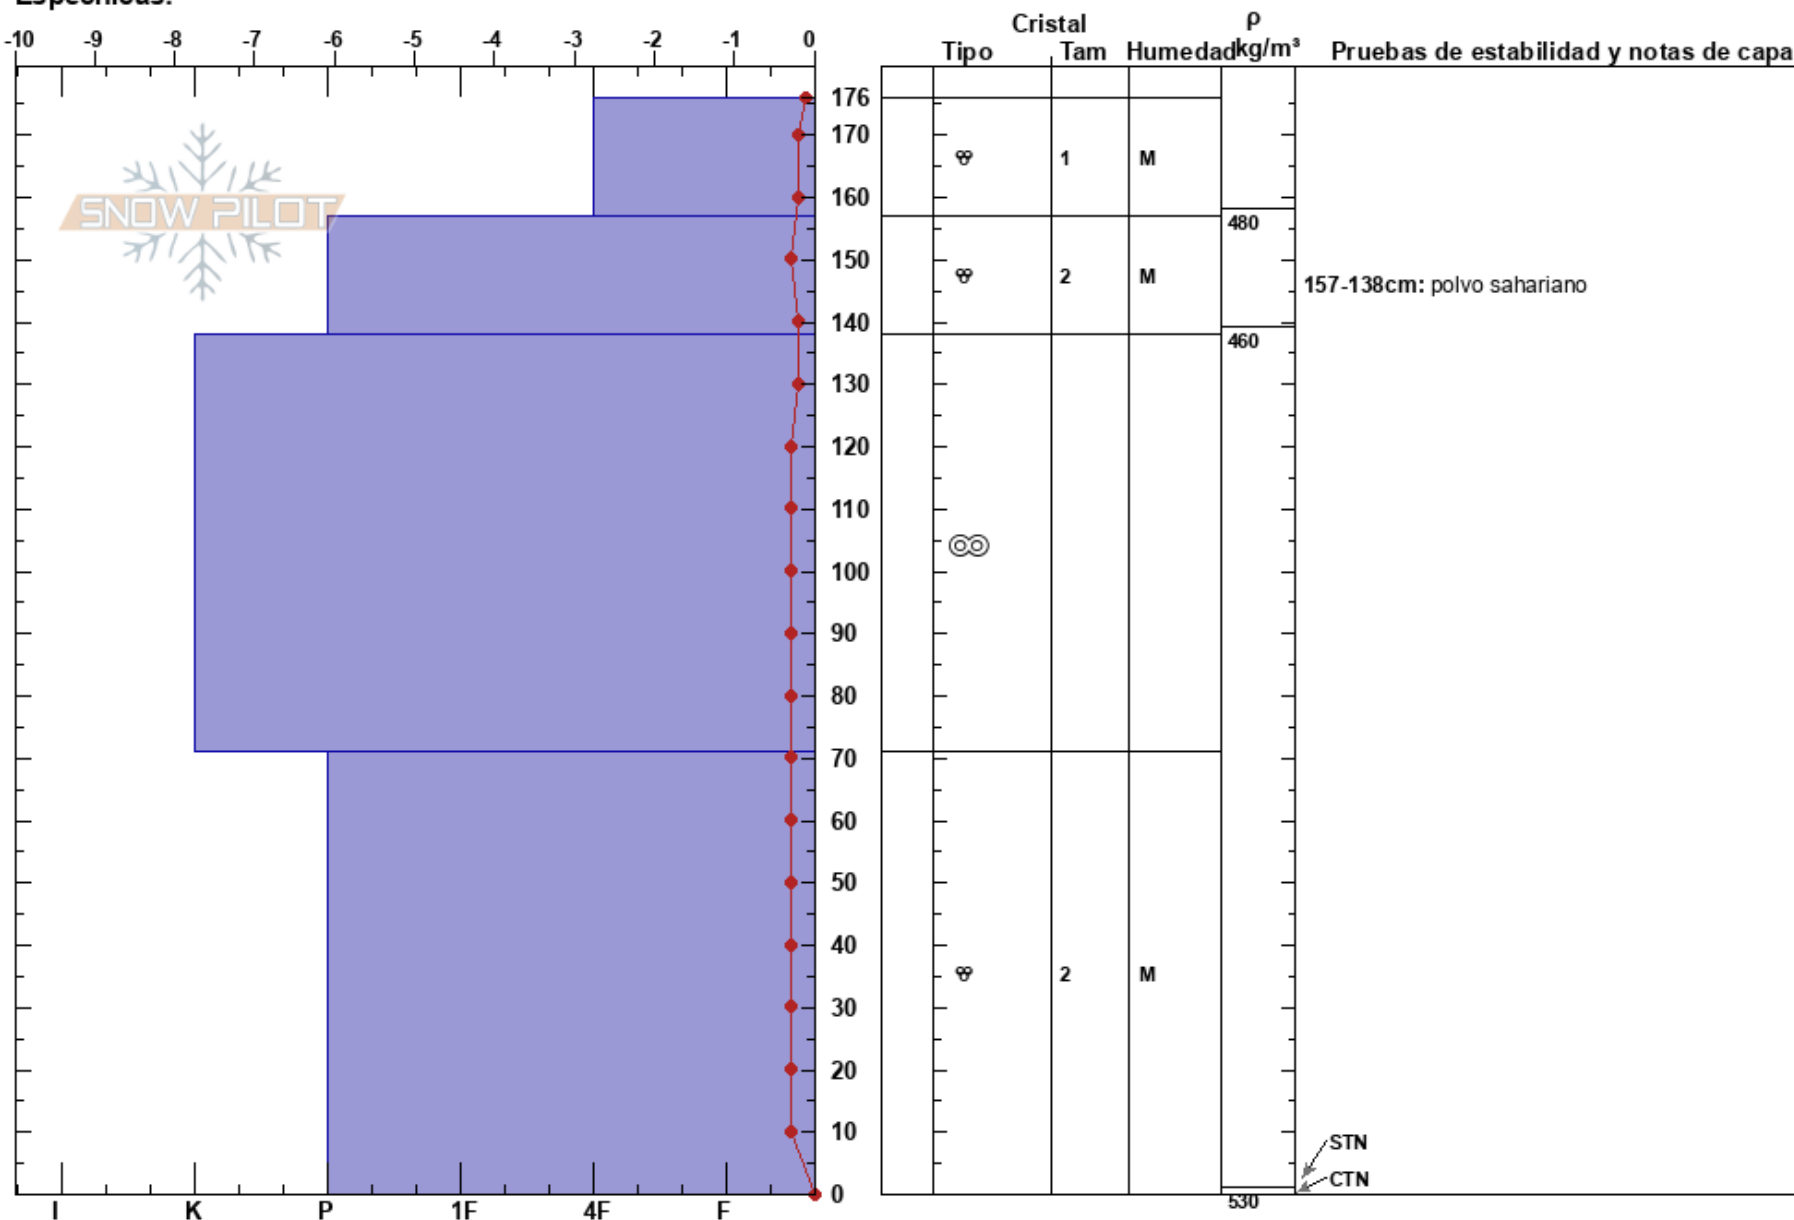

Canal de San Luis  
 Picos de Europa  
 Spain  
 Elevación: 2075 m  
 Exposición: NE  
 Específicas:

Mara Garvia  
 31/03/2021 - 11:25  
 Coordinada: 43.15926N, -4.83124W  
 Ángulo de inclinación: 33°  
 Carga del Viento:

Estabilidad:  
 Temp. del aire: 10°C  
 Cielo: SCT  
 Precipitación: NO  
 Viento: Calm

HS:176  
 PF:5 157-138cm: polvo sahariano  
 PS:10

Notas: Sondeo realizado en la Canal de San Luis orientación NE. Polvo sahariano a 19 cm de la superficie.