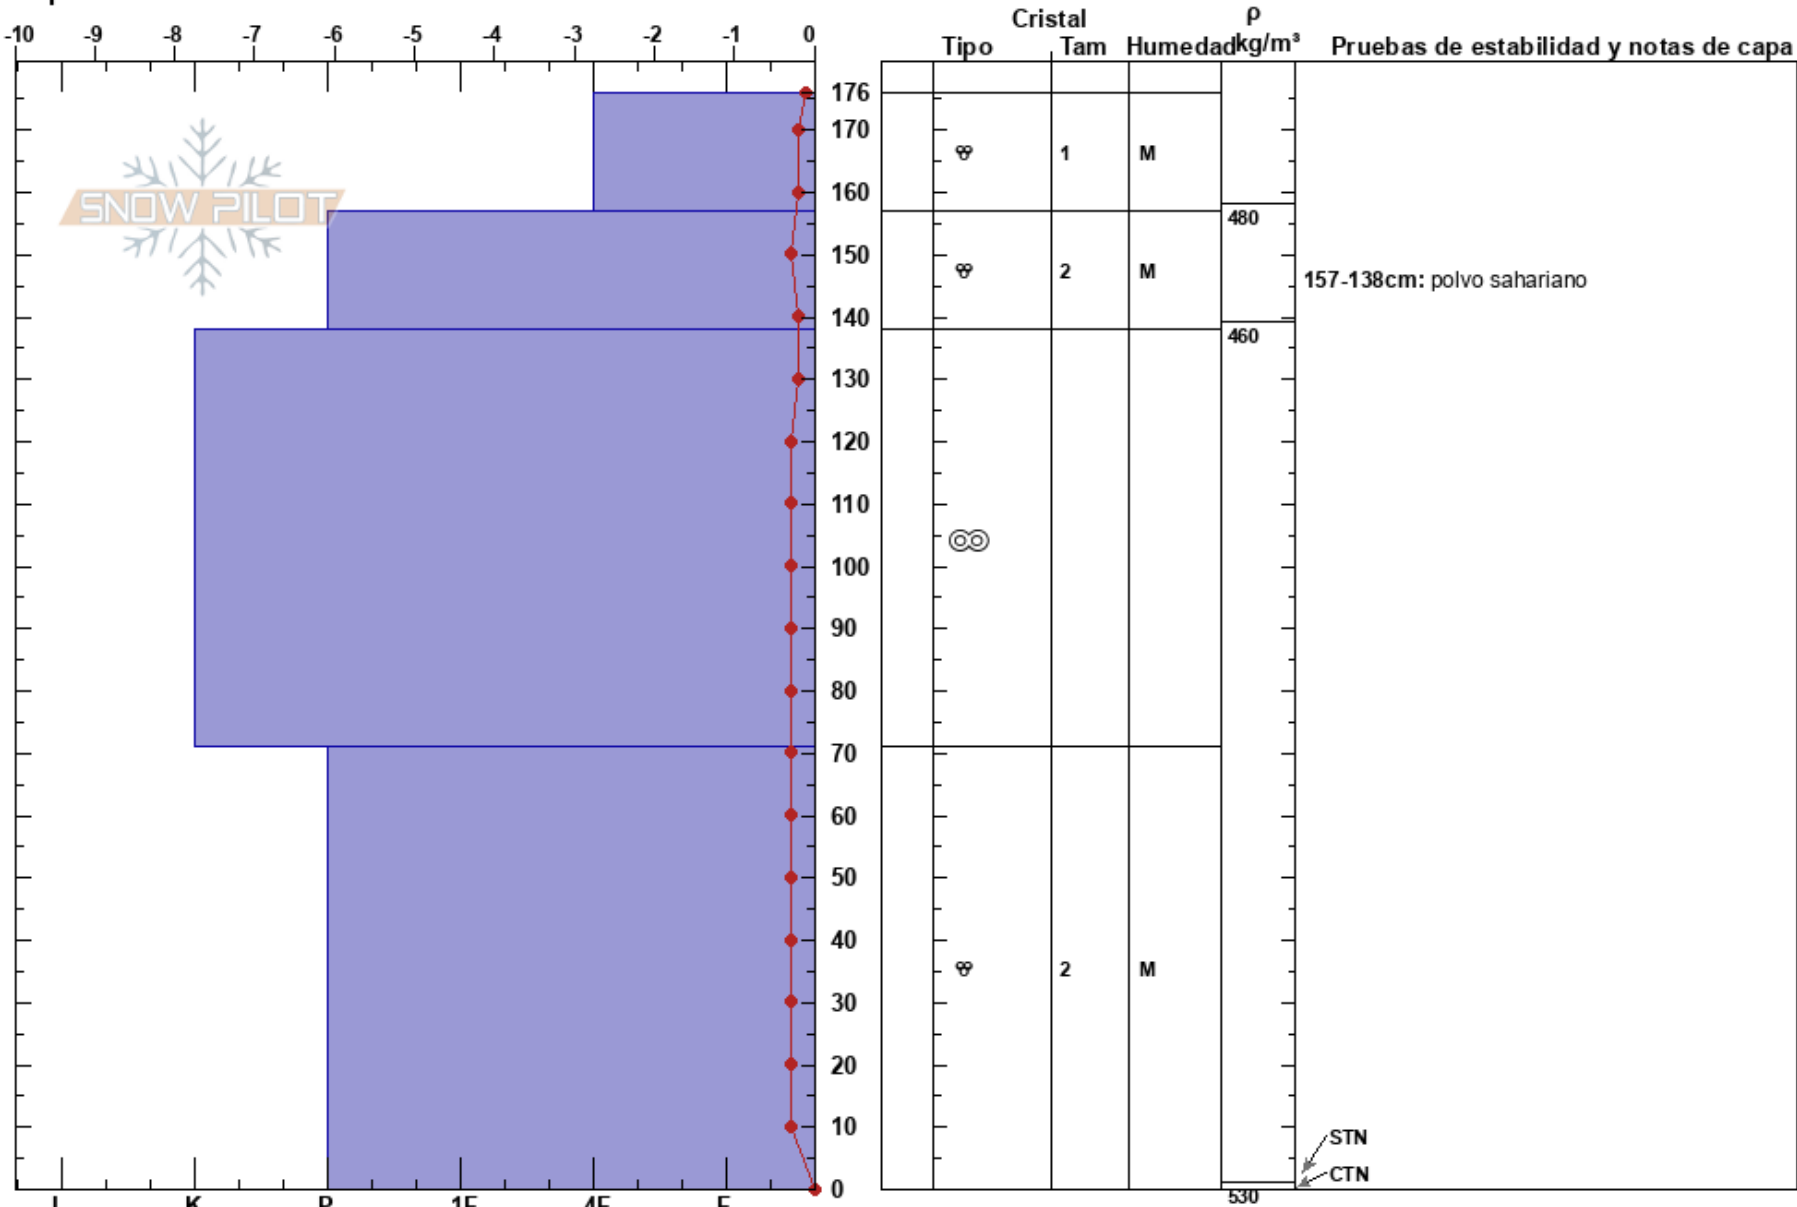

Canal de San Luis
 Picos de Europa
 Spain
 Elevación: 2075 m
 Exposición: NE
 Específicas:

Mara Garvia
 31/03/2021 - 11:25
 Coordinada: 43.15926N, -4.83124W
 Ángulo de inclinación: 33°
 Carga del Viento:

Estabilidad:
 Temp. del aire: 10°C
 Cielo: SCT
 Precipitación: NO
 Viento: Calm

HS:176
 PF:5 157-138cm: polvo sahariano
 PS: 10

Notas: Sondeo realizado en la Canal de San Luis orientación NE. Polvo sahariano a 19 cm de la superficie.