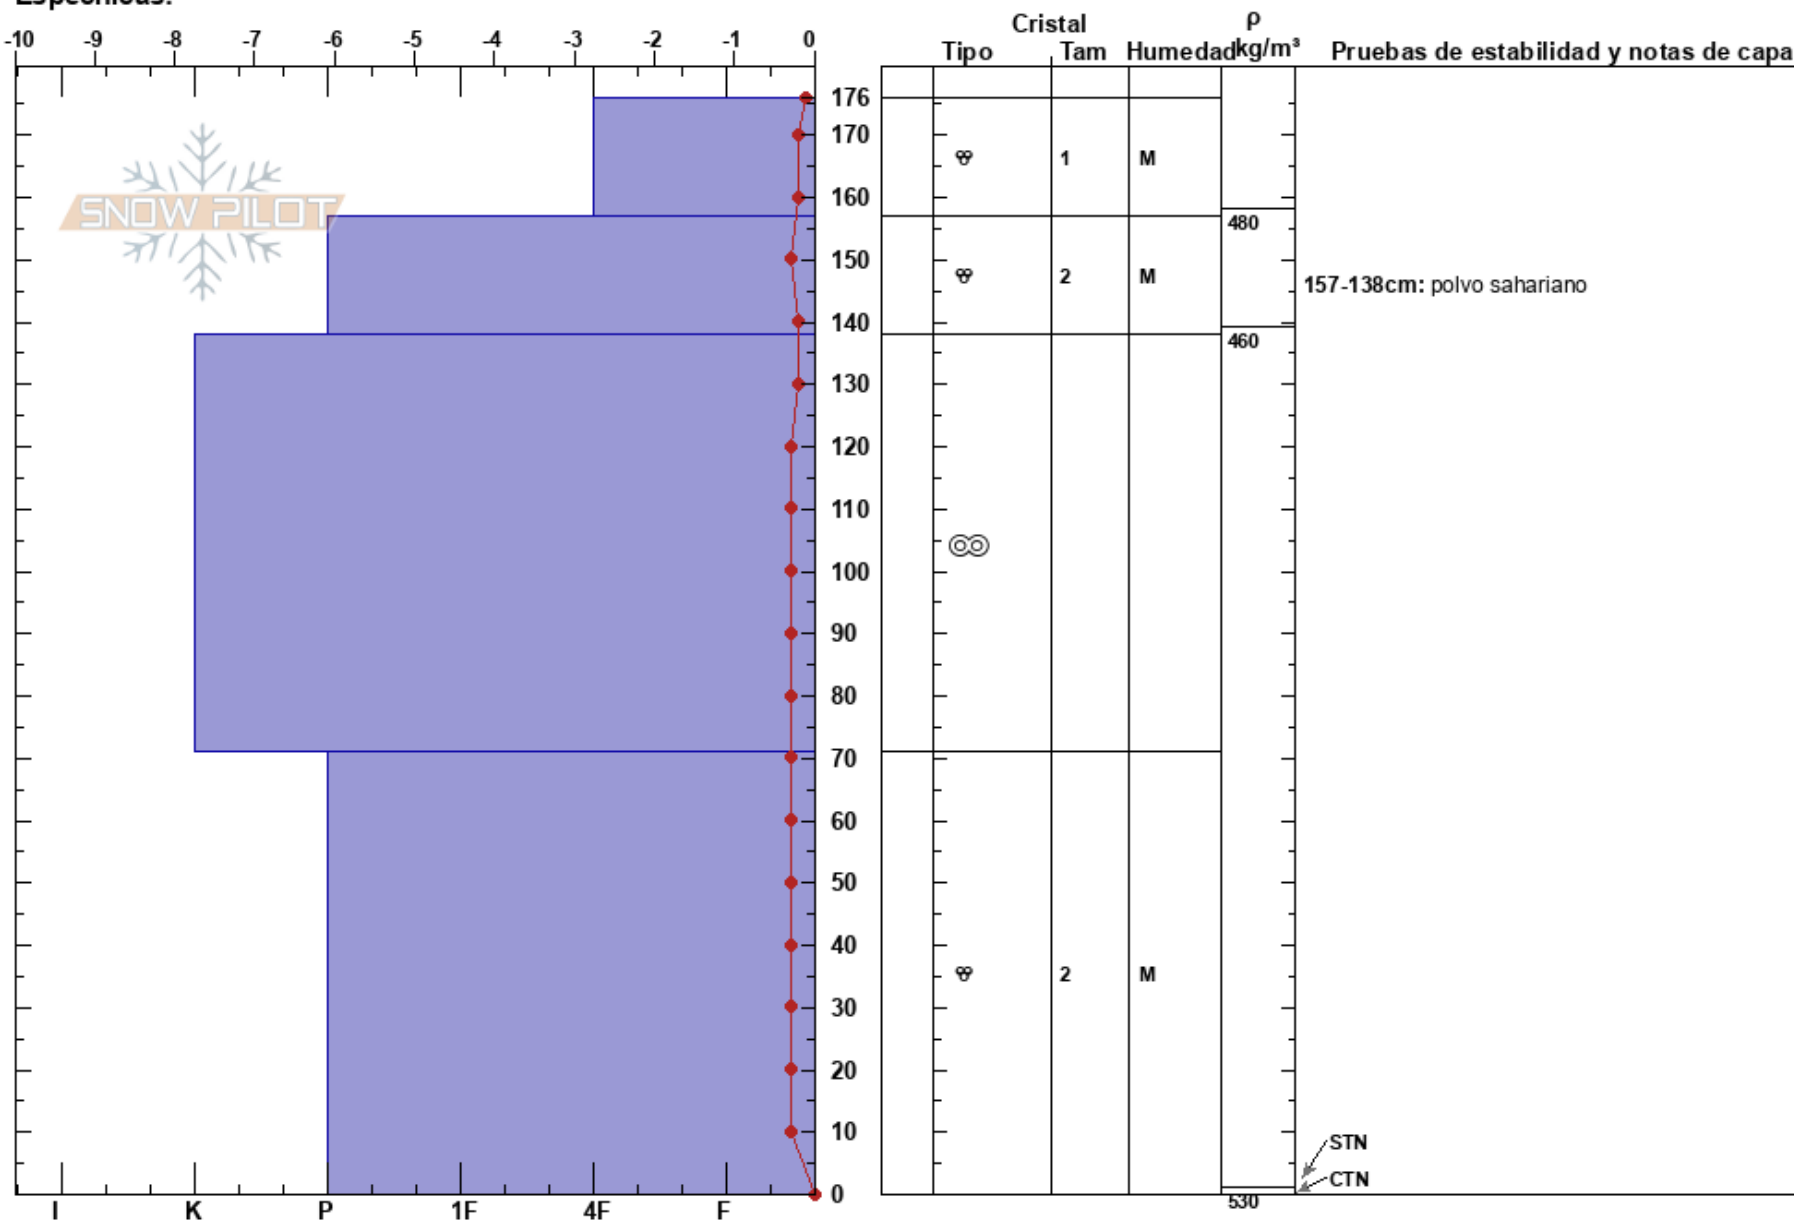

Canal de San Luis
 Picos de Europa
 Spain
 Elevación: 2075 m
 Exposición: NE
 Específicas:

Mara Garvia
 31/03/2021 - 11:25
 Coordinada: 43.15926N, -4.83124W
 Ángulo de inclinación: 33°
 Carga del Viento:

Estabilidad:
 Temp. del aire: 10°C
 Cielo: SCT
 Precipitación: NO
 Viento: Calm

HS:176
 PF:5 157-138cm: polvo sahariano
 PS:10

Notas: Sondeo realizado en la Canal de San Luis orientación NE. Polvo sahariano a 19 cm de la superficie.