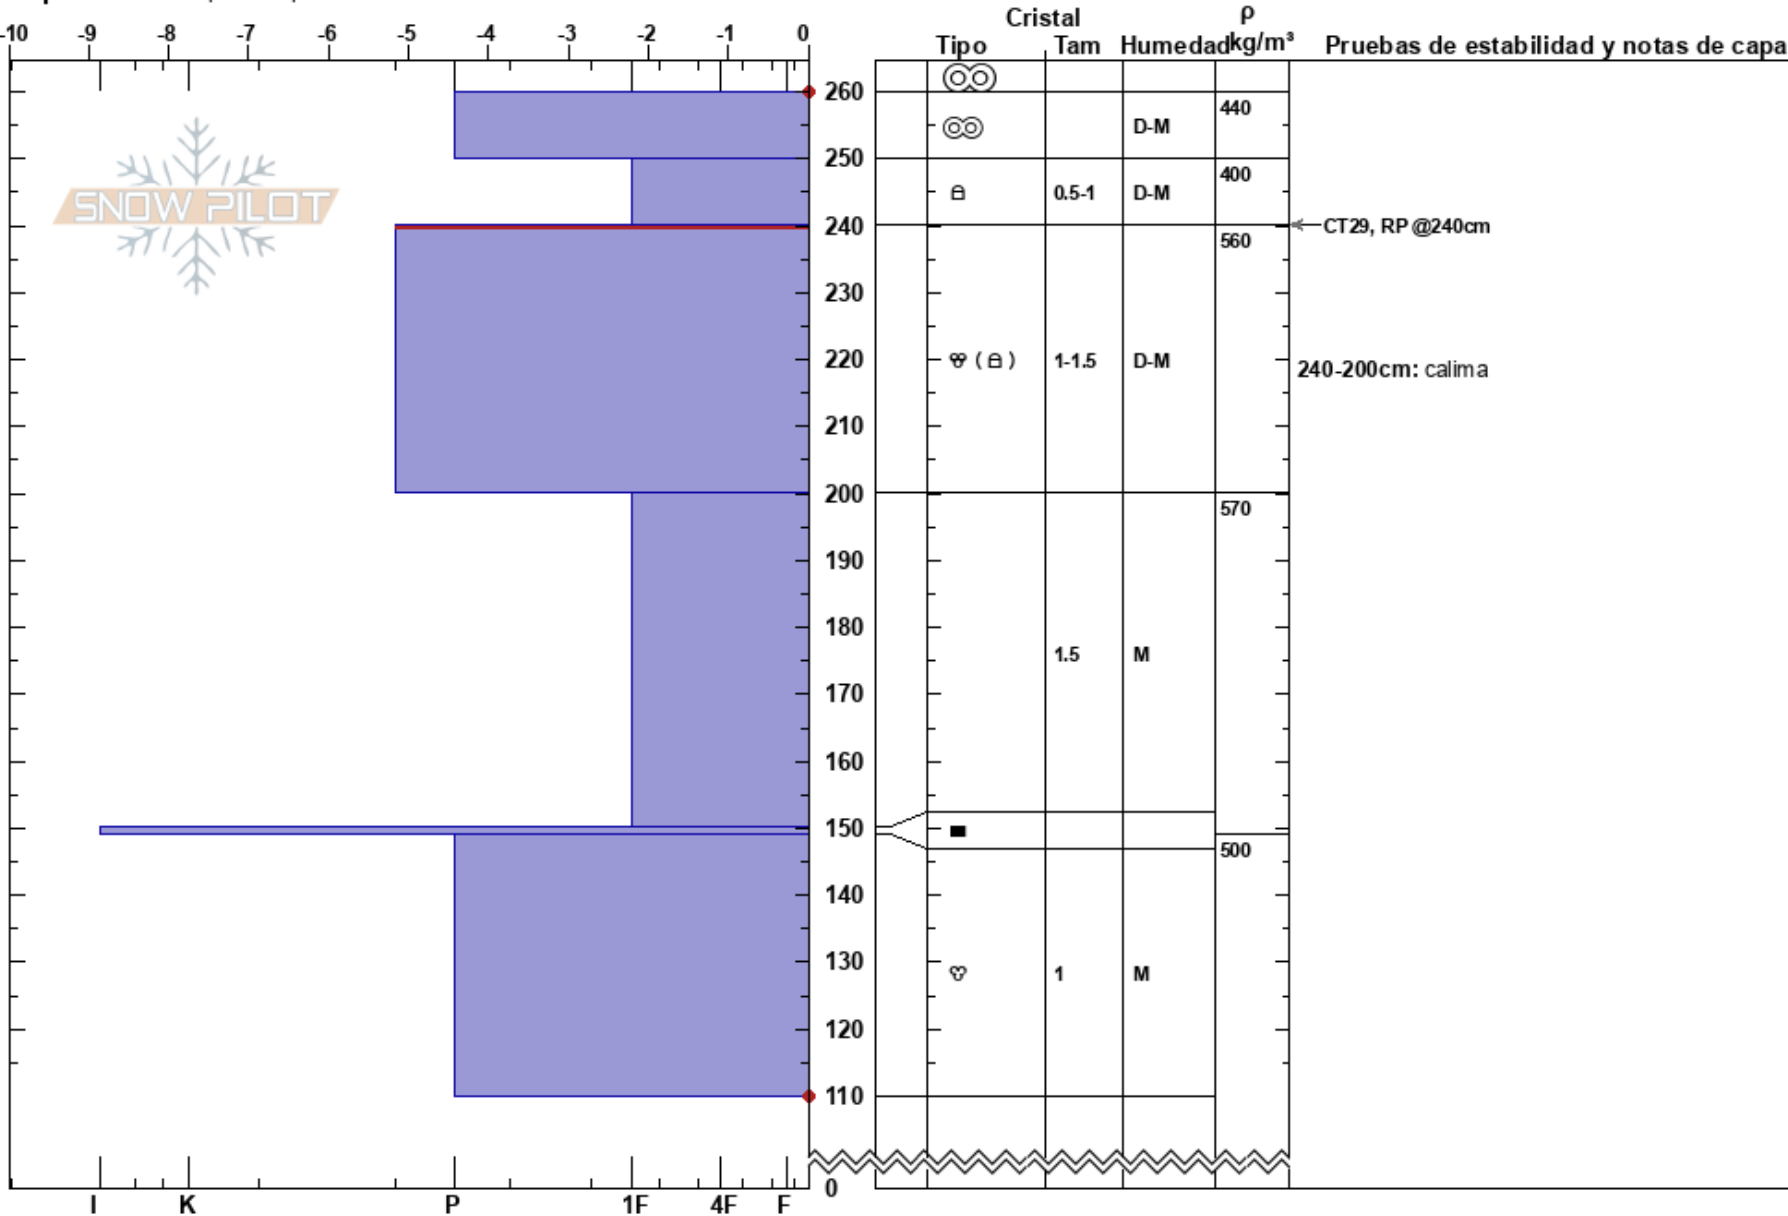

Horcada Verde
Picos de Europa
Spain

Alberto Mediavilla
25/03/2021 - 12:00

Coordinada: 43.16416N, -4.83654W
Ángulo de inclinación: 31°
Carga del Viento:

Estabilidad:
Temp. del aire: 2.6°C
Cielo: SCT
Precipitación: NO
Viento: SW Brisa leve

HS:260
Notas del capas:
240-200cm: calma
240-200cm:Problematic layer

Elevación: 2240 m
Exposición: SW
Específicas: Esquiamos pendiente

Notas: