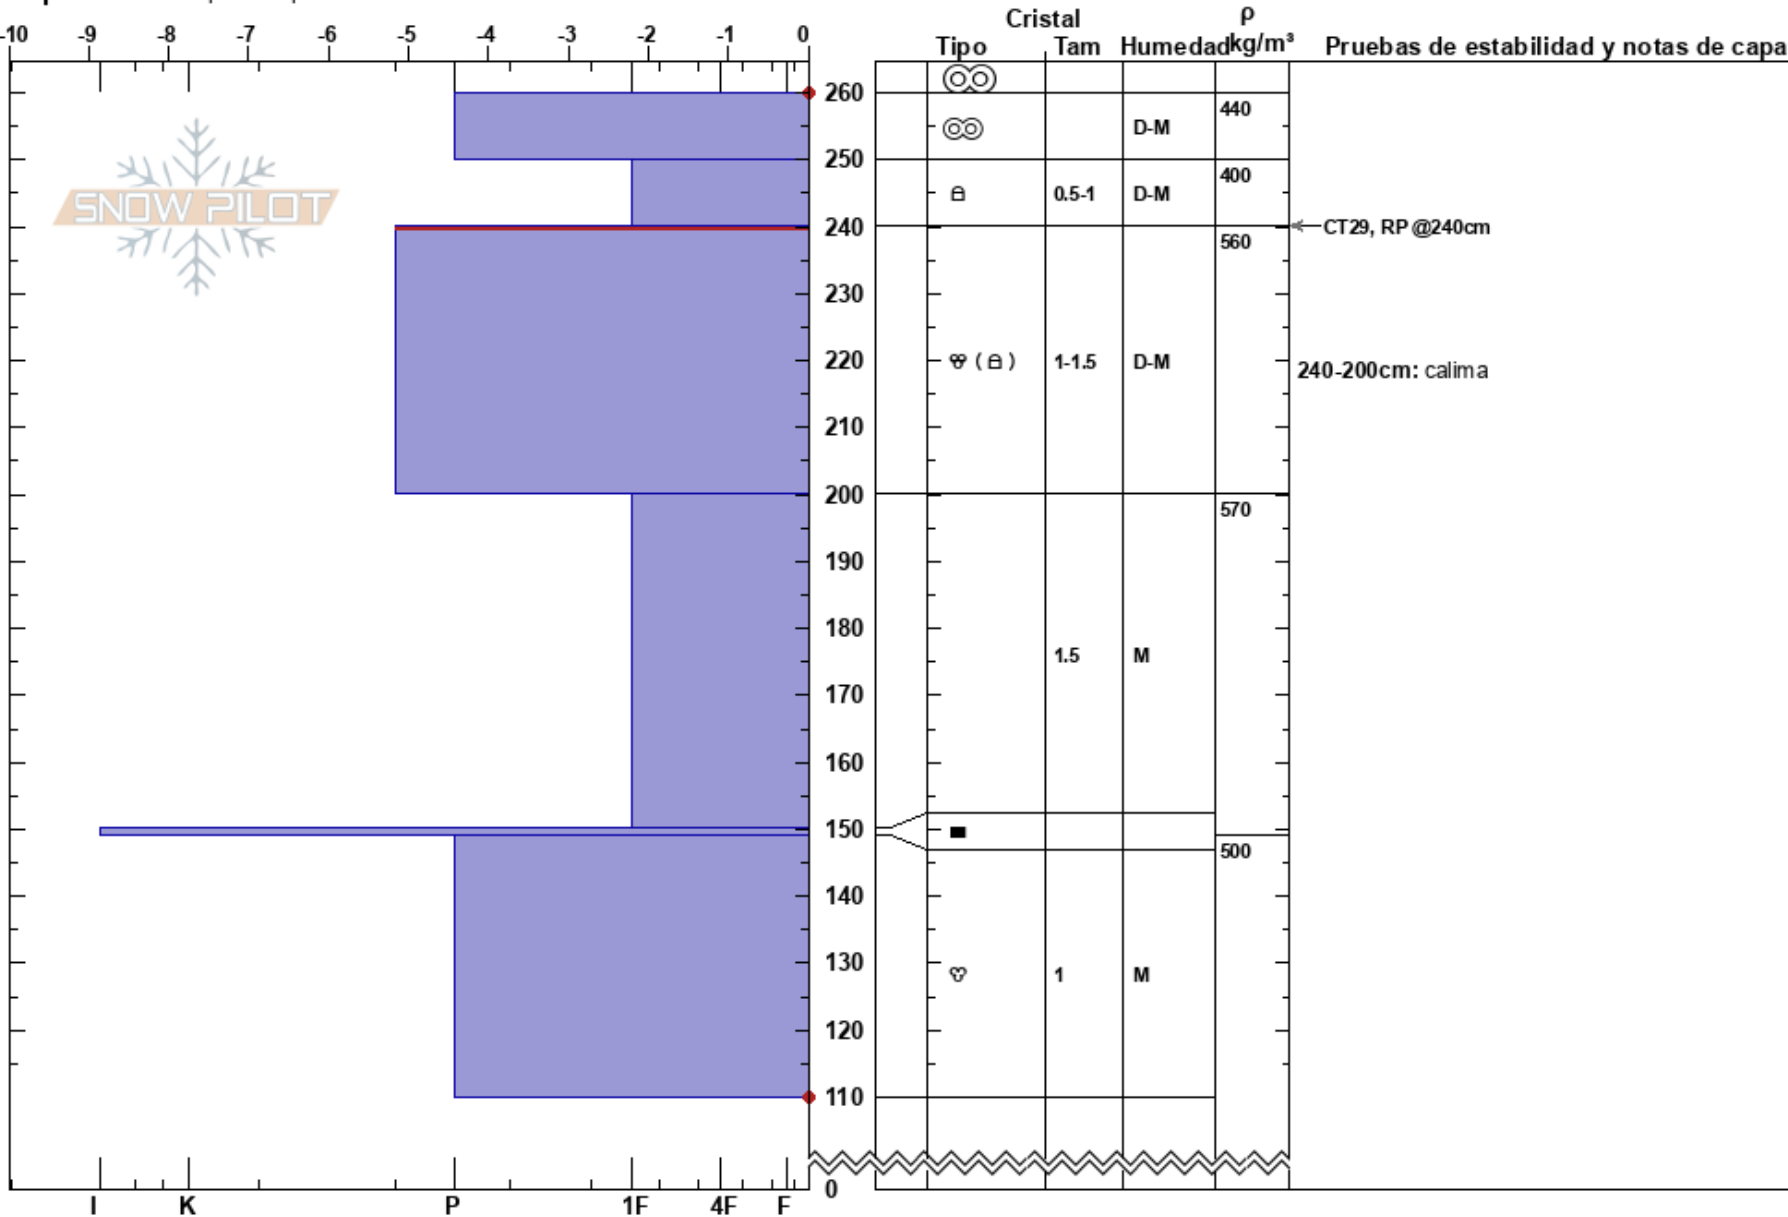

Horcada Verde  
Picos de Europa  
Spain

Alberto Mediavilla  
25/03/2021 - 12:00

**Coordinada:** 43.16416N, -4.83654W  
**Ángulo de inclinación:** 31°  
**Carga del Viento:**

**Estabilidad:**  
**Temp. del aire:** 2.6°C  
**Cielo:** SCT  
**Precipitación:** NO  
**Viento:** SW Brisa leve

**HS:**260  
**Notas del capas:**  
240-200cm: calima  
240-200cm:Problematic layer

**Elevación:** 2240 m  
**Exposición:** SW  
**Específicas:** Esquiamos pendiente

Notas: