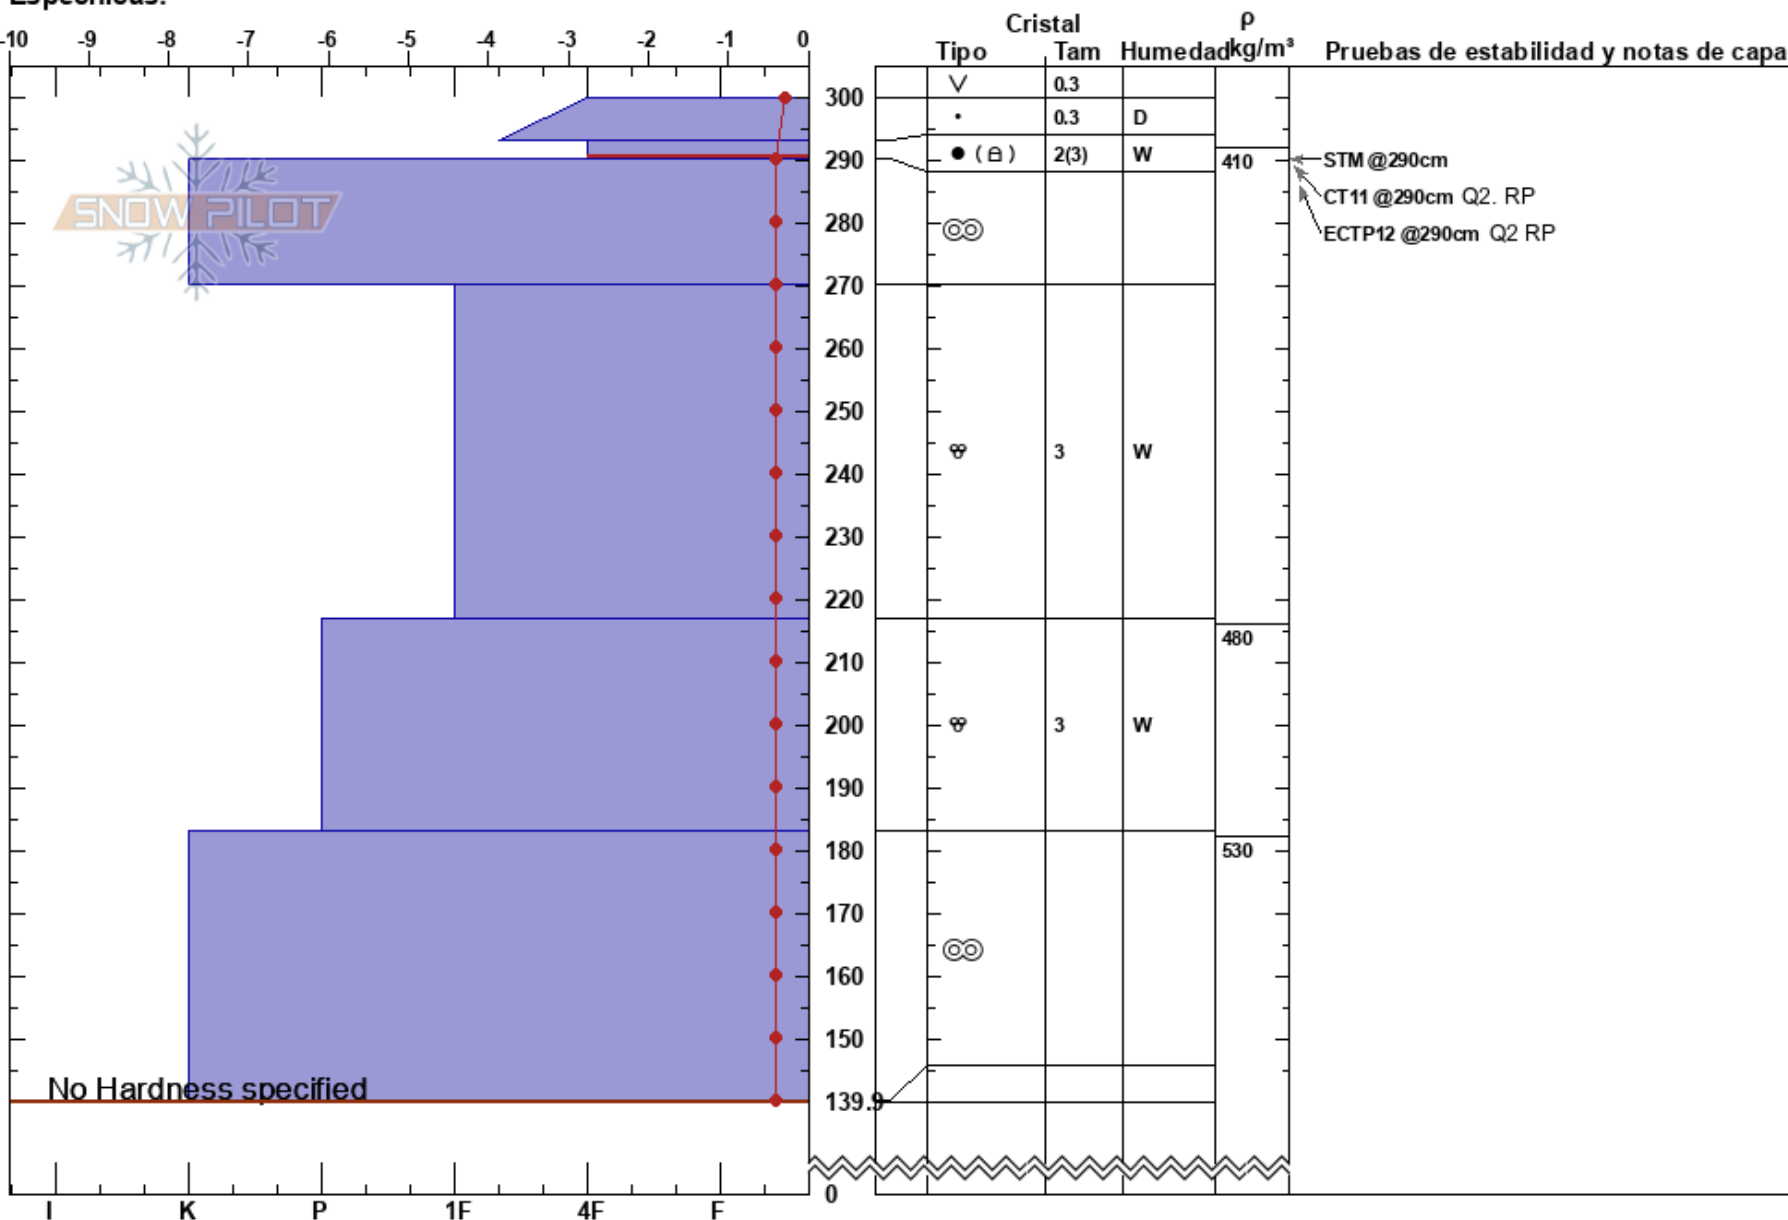

Canal de San Luis  
 Picos de Europa  
 Spain  
 Elevación: 2049 m  
 Exposición: S  
 Específicas:

Mara Garvia  
 25/03/2021 - 10:50  
 Coordinada: 43.16020N, -4.83044W  
 Ángulo de inclinación: 30°  
 Carga del Viento:

Estabilidad:  
 Temp. del aire: 6.1°C  
 Cielo: SCT  
 Precipitación: NO  
 Viento: Calm

HS:300  
 PF:4  
 PS:8  
 293-290cm: polvo sahariano  
 293-290cm:Problematic layer

Notas del capas:

Notas: Sondeo en orientación S, se han sondeado 160 cm. Polvo sahariano en superficie y a 10 cm de ésta.