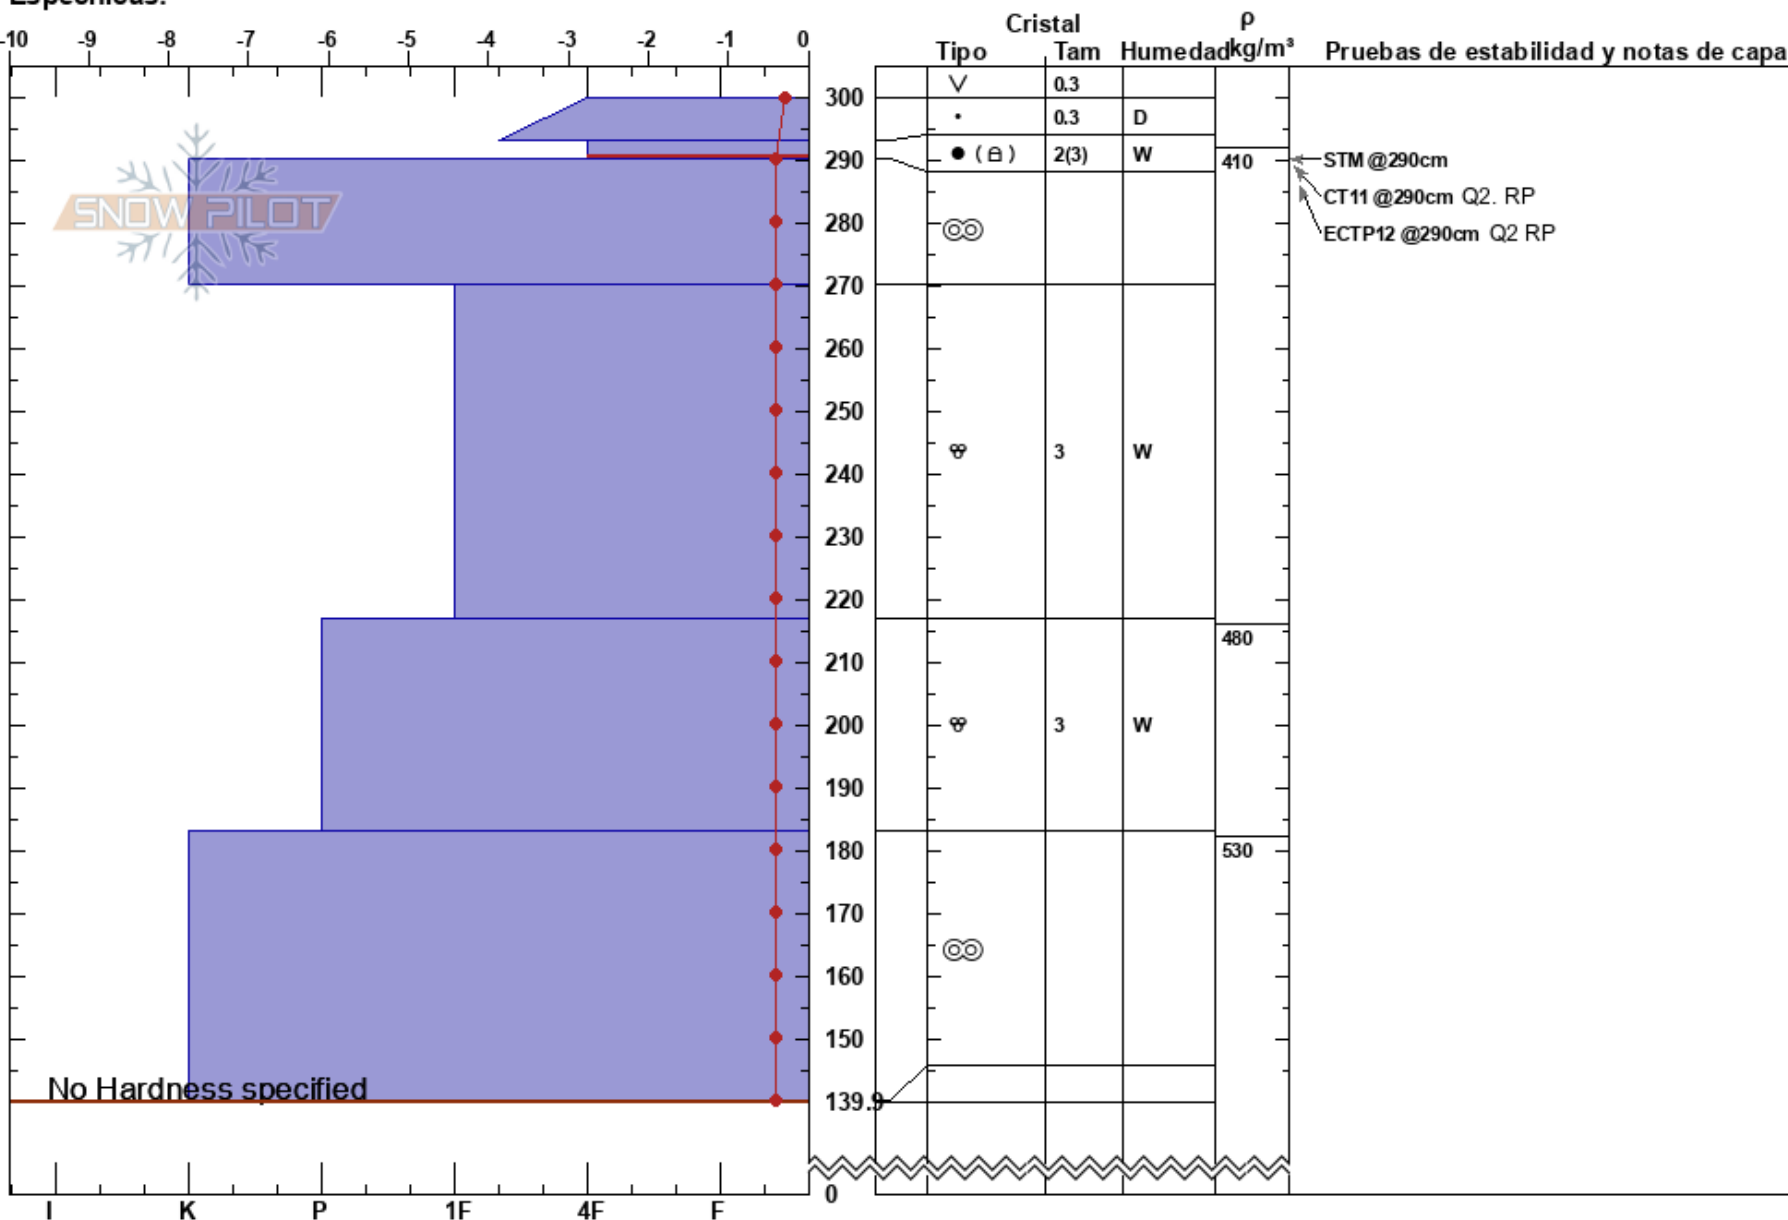

Canal de San Luis
 Picos de Europa
 Spain
 Elevación: 2049 m
 Exposición: S
 Específicas:

Mara Garvia
 25/03/2021 - 10:50
 Coordinada: 43.16020N, -4.83044W
 Ángulo de inclinación: 30°
 Carga del Viento:

Estabilidad:
 Temp. del aire: 6.1°C
 Cielo: SCT
 Precipitación: NO
 Viento: Calm

HS:300
 PF:4
 PS:8
 293-290cm: polvo sahariano
 293-290cm:Problematic layer

Notas del capas:

Notas: Sondeo en orientación S, se han sondeado 160 cm. Polvo sahariano en superficie y a 10 cm de ésta.