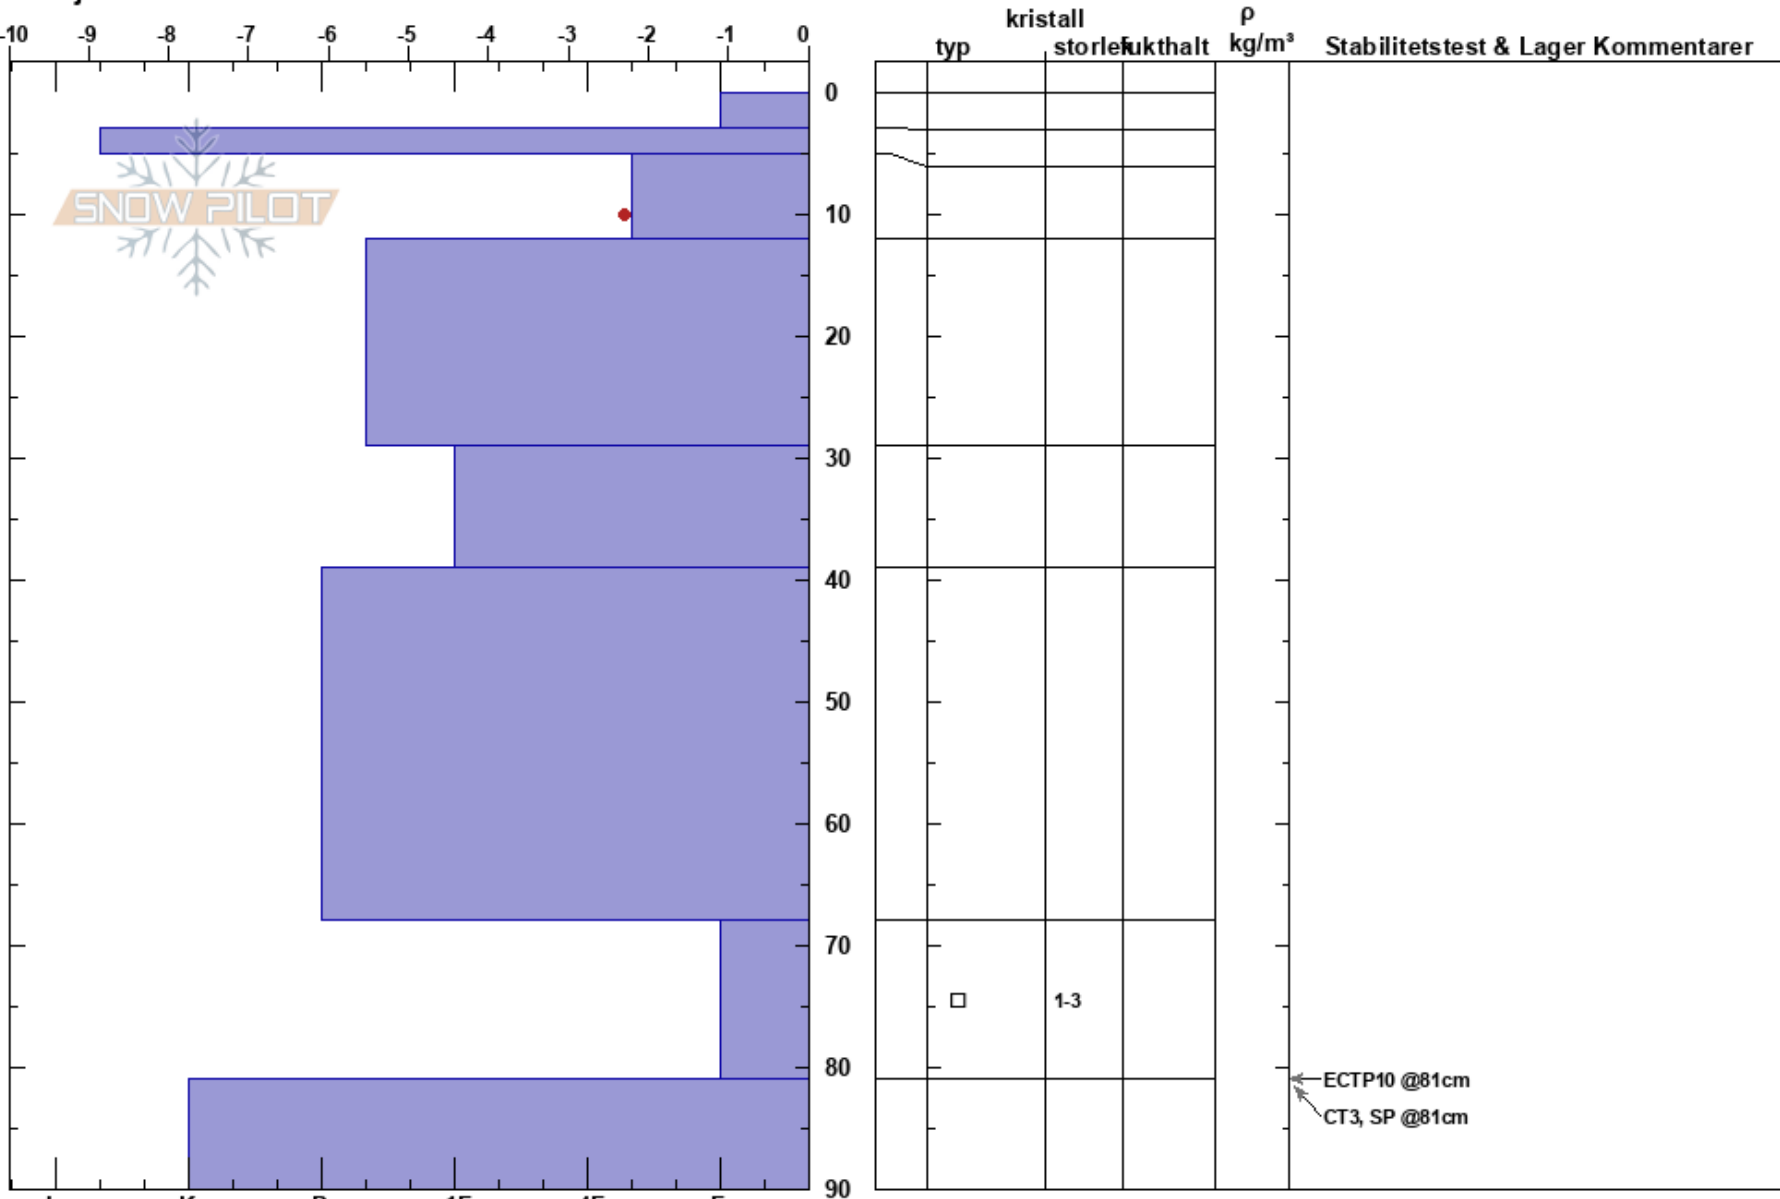

Söder om Jenjeravinen  
 Norra Borgafjällen  
 Sweden  
 Höjd: 1150 m  
 Väderstreck: W  
 Detaljerna:

Torbjörn Thomsen  
 25/03/2021 - 12:10  
 Koordinat: 64.88658N, 15.11010W  
 Lutning: 27°  
 Snödrev: no

Instabilitet  
 Lufttemperatur: -3.1°C  
 Molnighet: BKN  
 Nederbörd: NO  
 Vind: W Svagvind (1-7m/s)

HS:90  
 PF:6  
 Lager Kommentarer:

Noteringar (beskrivning av terräng): En sluttning åt väster med tunt snötäcke.