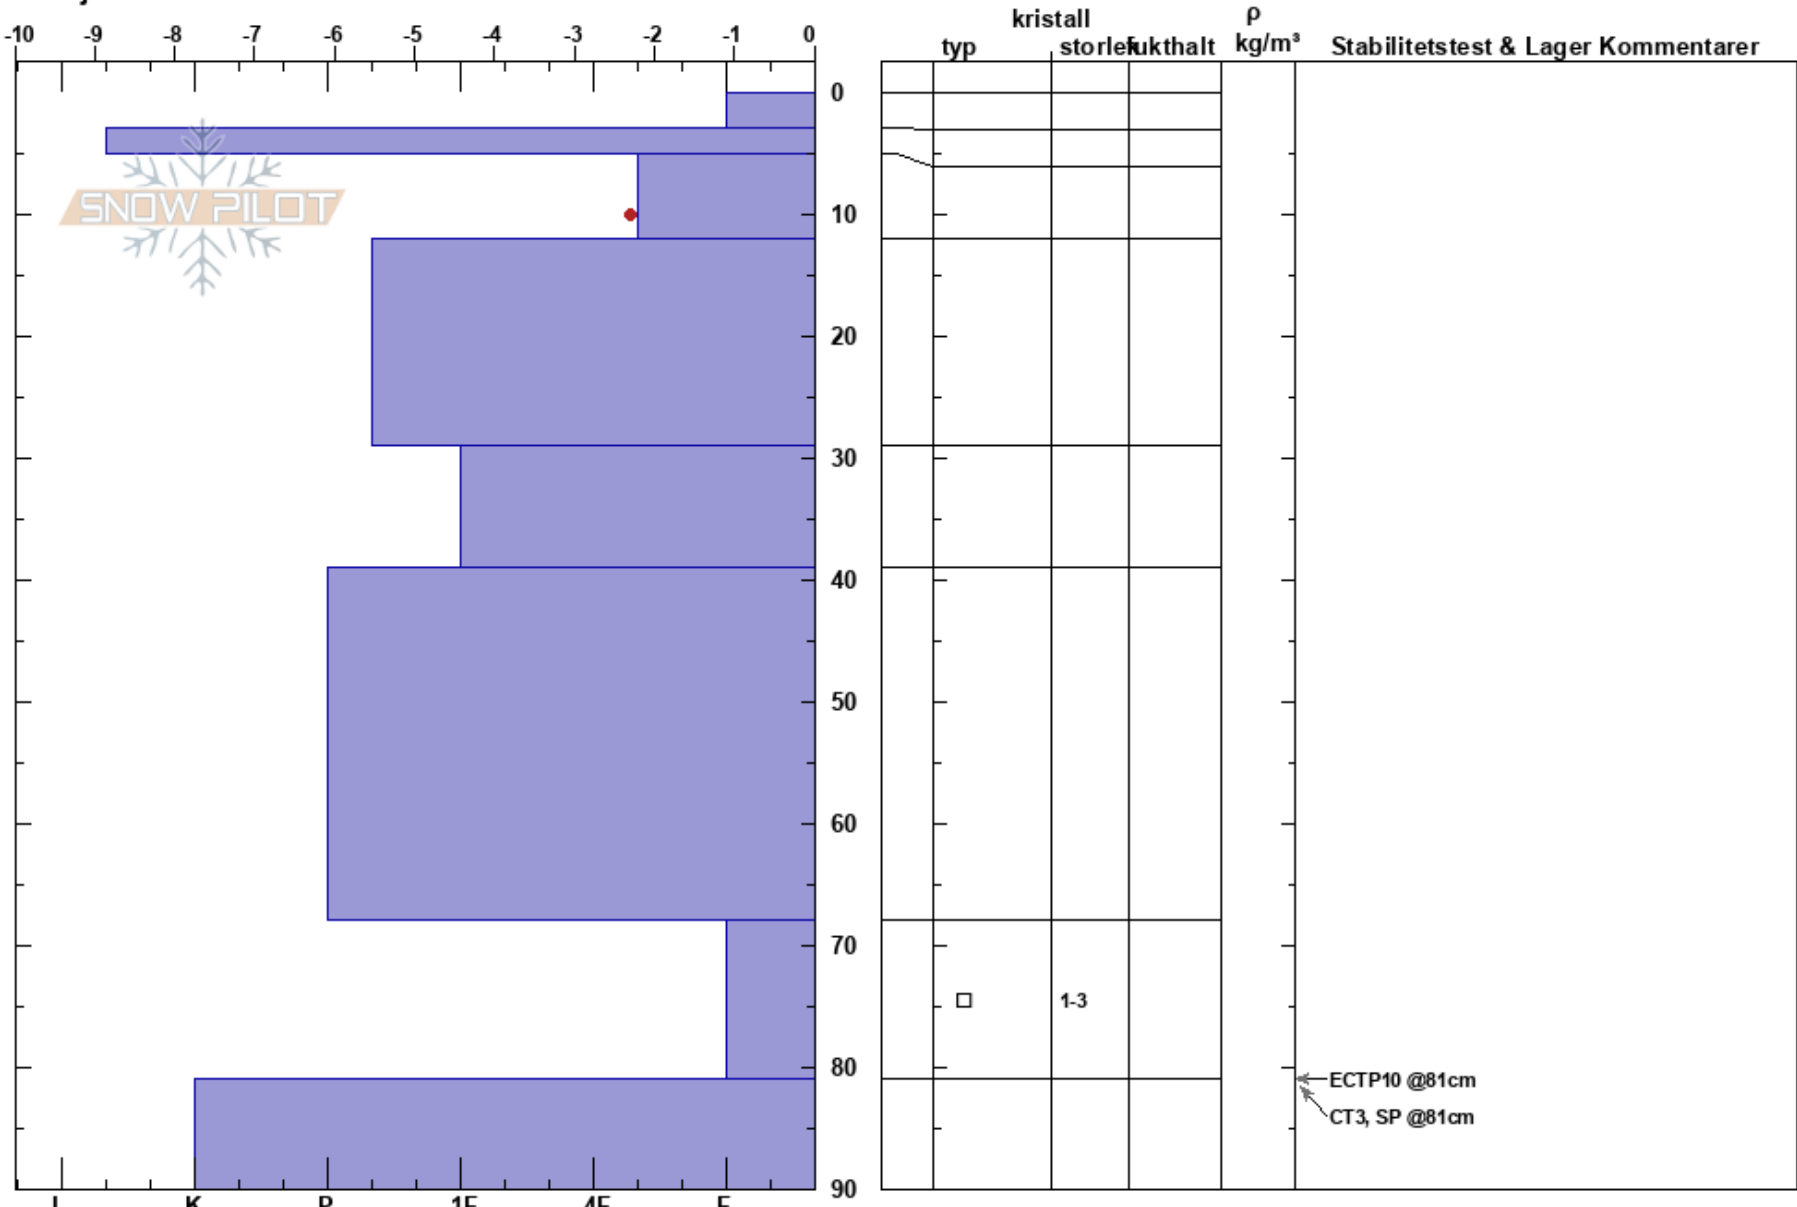

Söder om Jenjeravinen
 Norra Borgafjällen
 Sweden
 Höjd: 1150 m
 Väderstreck: W
 Detaljerna:

Torbjörn Thomsen
 25/03/2021 - 12:10
 Koordinat: 64.88658N, 15.11010W
 Lutning: 27°
 Snödrev: no

Instabilitet
 Lufttemperatur: -3.1°C
 Molnighet: BKN
 Nederbörd: NO
 Vind: W Svagvind (1-7m/s)

HS:90
 PF:6
 Lager Kommentarer:

Noteringar (beskrivning av terräng): En sluttning åt väster med tunt snötäcke.