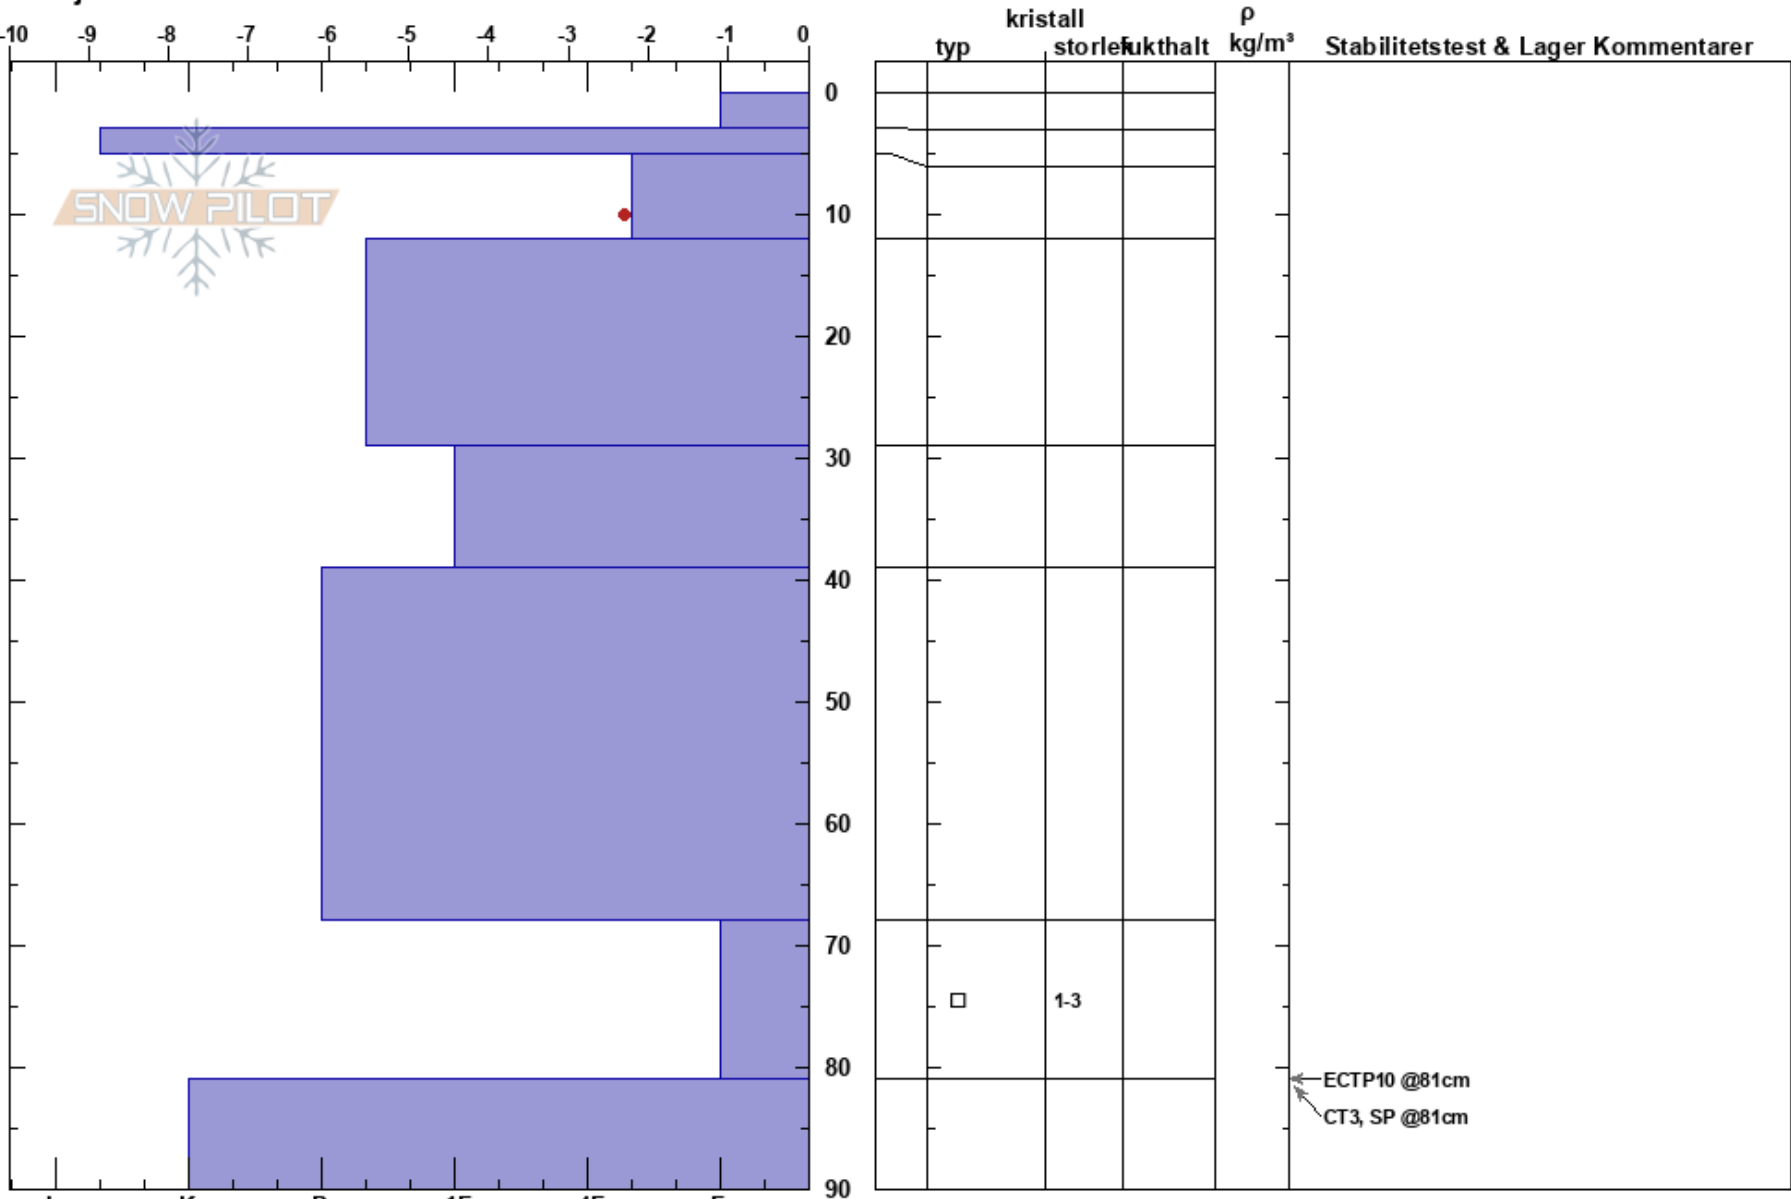

Söder om Jenjeravinen  
 Norra Borgafjällen  
 Sweden  
 Höjd: 1150 m  
 Väderstreck: W  
 Detaljerna:

Torbjörn Thomsen  
 25/03/2021 - 12:10  
 Koordinat: 64.88658N, 15.11010W  
 Lutning: 27°  
 Snödrev: no

Instabilitet  
 Lufttemperatur: -3.1°C  
 Molnighet: BKN  
 Nederbörd: NO  
 Vind: W Svagvind (1-7m/s)

HS:90  
 PF:6  
 Lager Kommentarer:

Noteringar (beskrivning av terräng): En sluttning åt väster med tunt snötäcke.