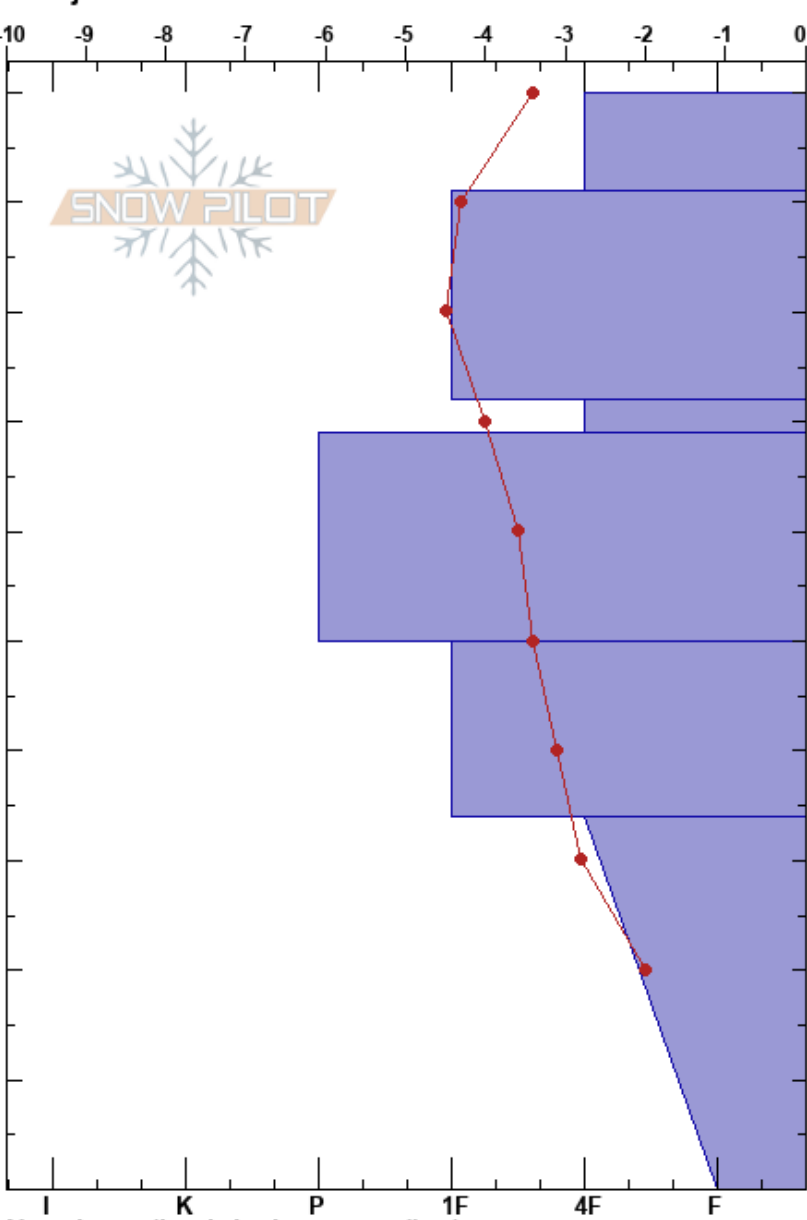

Gemken 969  
 Västra Vindelfjällen  
 Sweden  
 Höjd: 968 m  
 Väderstreck: 95°  
 Detaljerna:  
 Sam Hedman  
 25/03/2021 - 10:30  
 Koordinat: 65.96235N, 14.98454E  
 Lutning: 22°  
 Snödrav:

Instabilitet:  
 Lufttemperatur:  
 Molnighet:  
 Nederbörd:  
 Vind:  
 HS:100  
 PF:20  
 Lager Kommentarer:  
 72-69cm: Skare med FC  
 72-69cm: mestorosväckandelagret

typ	kristall		$\rho$ kg/m <sup>3</sup>	Stabilitetstest & Lager Kommentarer
	storlek	fukthalt		
+ ( / ' )				
				← ECTN7 @90cm
				← ECTN9 @80cm
o ( B )	1.5			← ECTP13 @71cm på skare 72-69cm: Skare med FC
□				

Noteringar (beskrivning av terräng):

I K P 1F 4F F