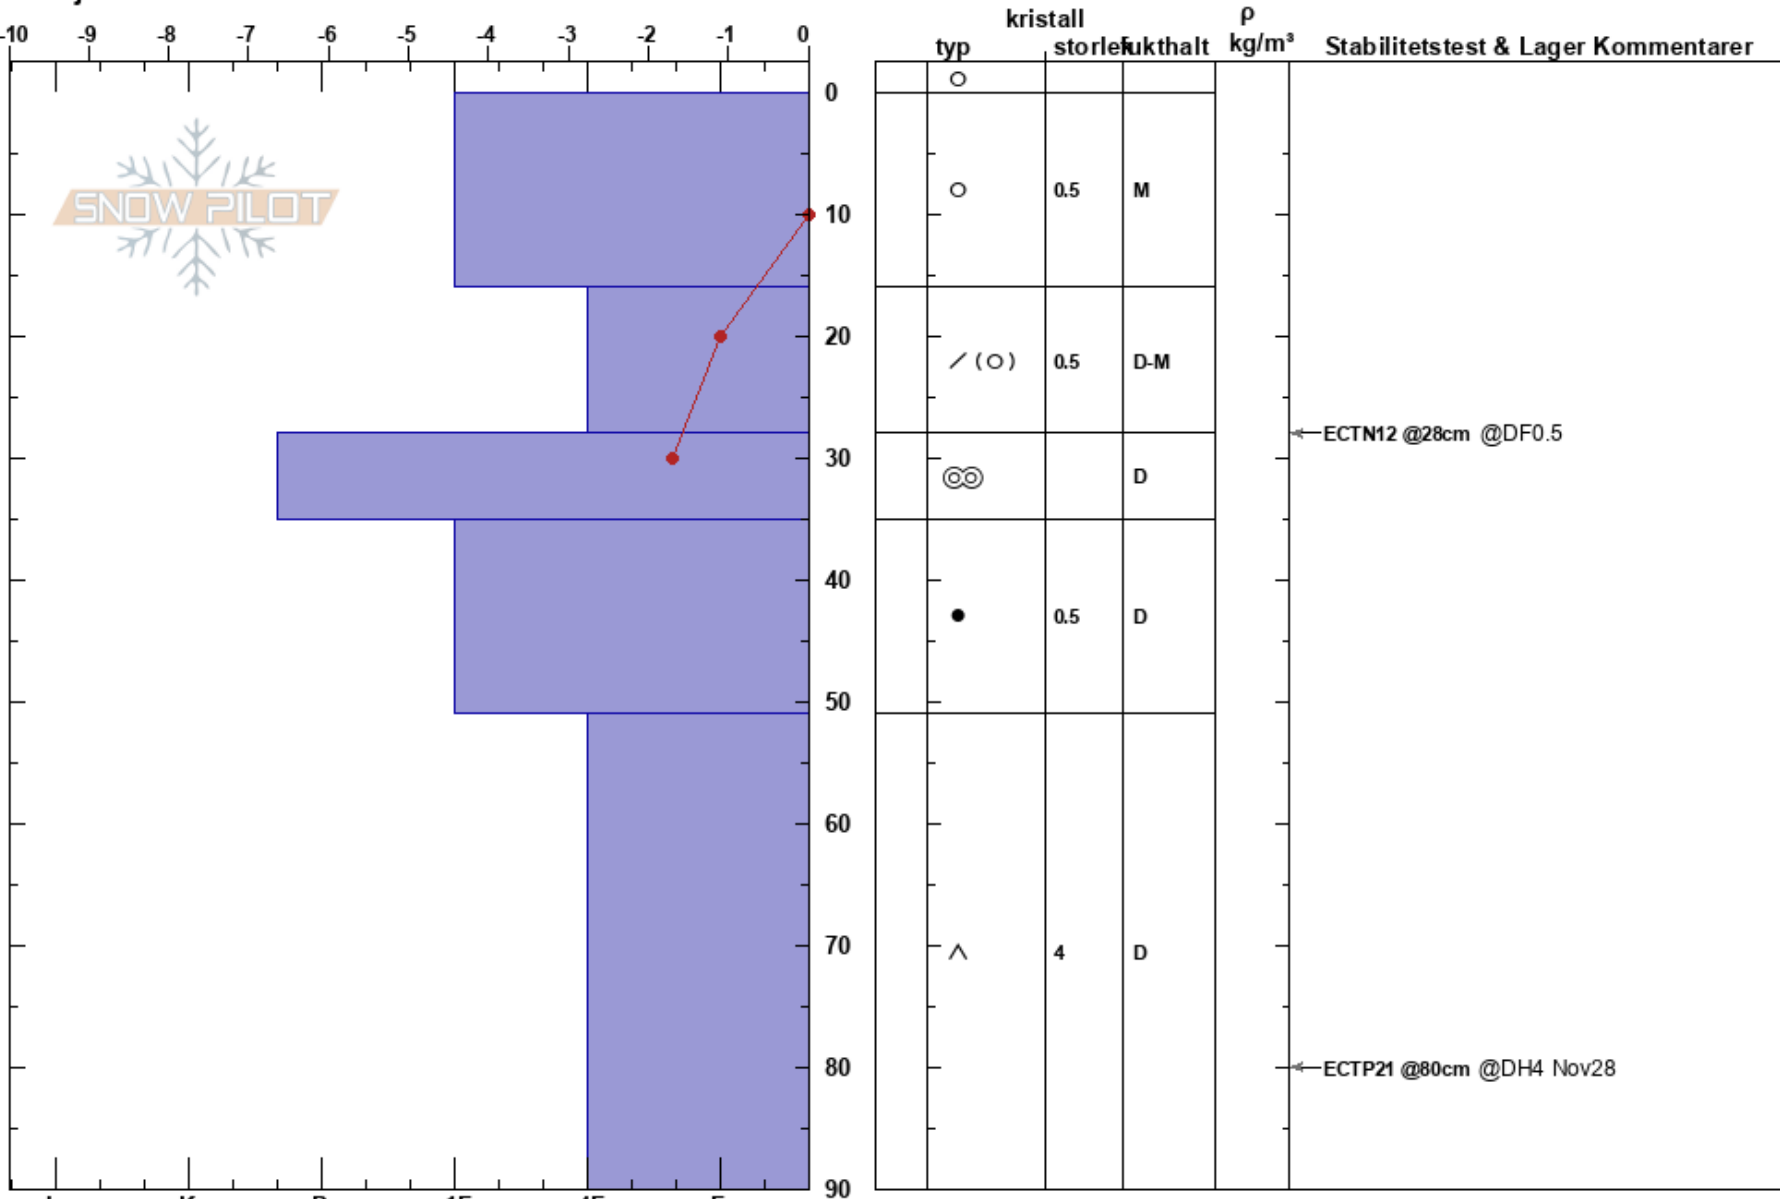

Fågelfället Alp
 Fågelfället
 Sweden
 Höjd: 930 m
 Väderstreck: SE
 Detaljerna:

Stefan Lundin
 23/03/2021 - 10:30
 Koordinat: 65.30768N, 15.46128E
 Lutning: 31°
 Snödrev: no

Instabilitet:
 Lufttemperatur: -0.2°C
 Molnighet: SCT
 Nederbörd: NO
 Vind: W Strong

HS:90
 PF:10
 Lager Kommentarer:

Noteringar (beskrivning av terräng): Subrygg med lite tunnare snötäcke än intilliggande slutningar. Smal feature. Alpine, open.