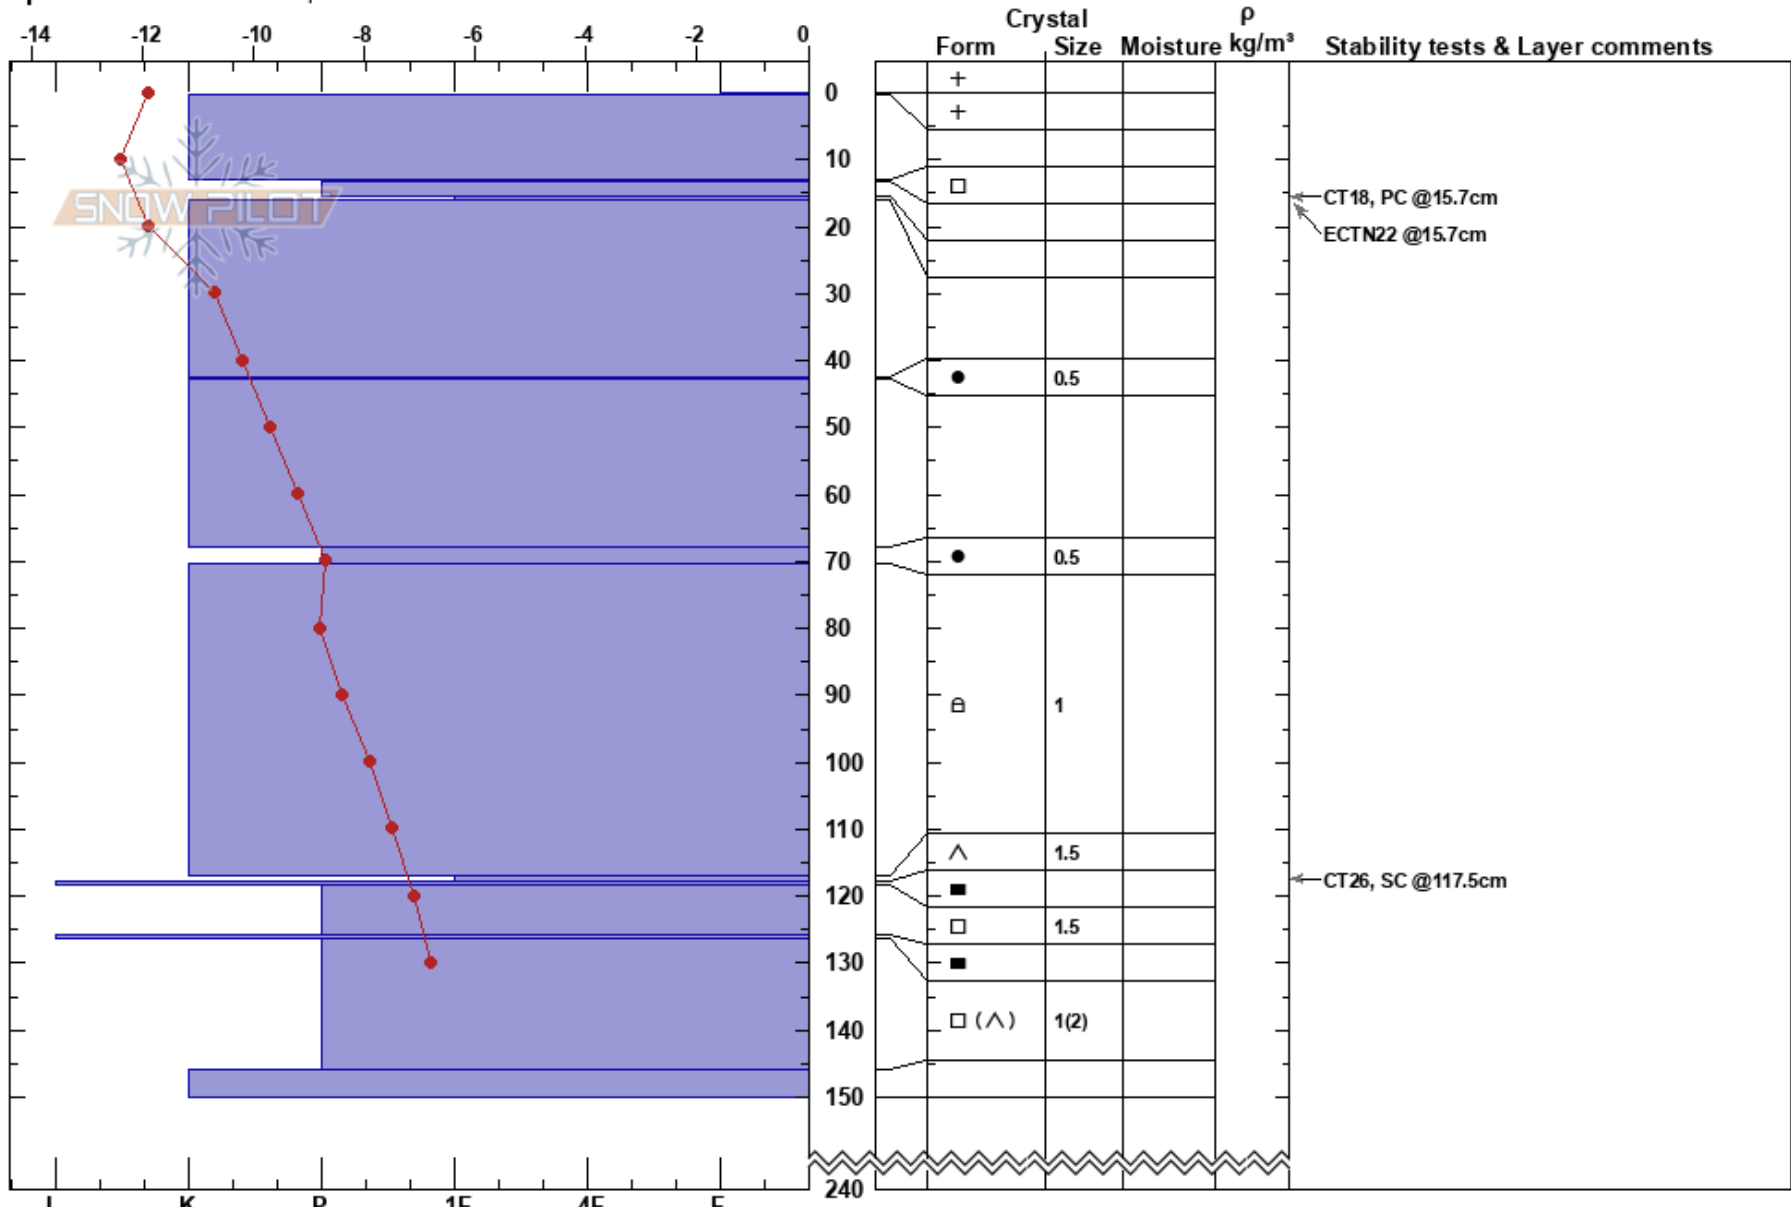

Вудьяврчорр/Снегоходка Sergei Shestikhin
 Khibiny mountains 19/03/2021 - 10:00
 Russia Co-ord: 67.61113N, 33.62057E
 Elevation: 513 m Slope Angle: 24°
 Aspect: E Wind Loading:
 Specifics: Ski tracks on slope

Stability: HS:240 Layer Notes:
 Air Temperature: -9.1°C 117-118cm:Problematic layer
 Sky Cover: SCT
 Precipitation: NO
 Wind: Calm

Notes: Исследования снега проводились на глубину 150 см.