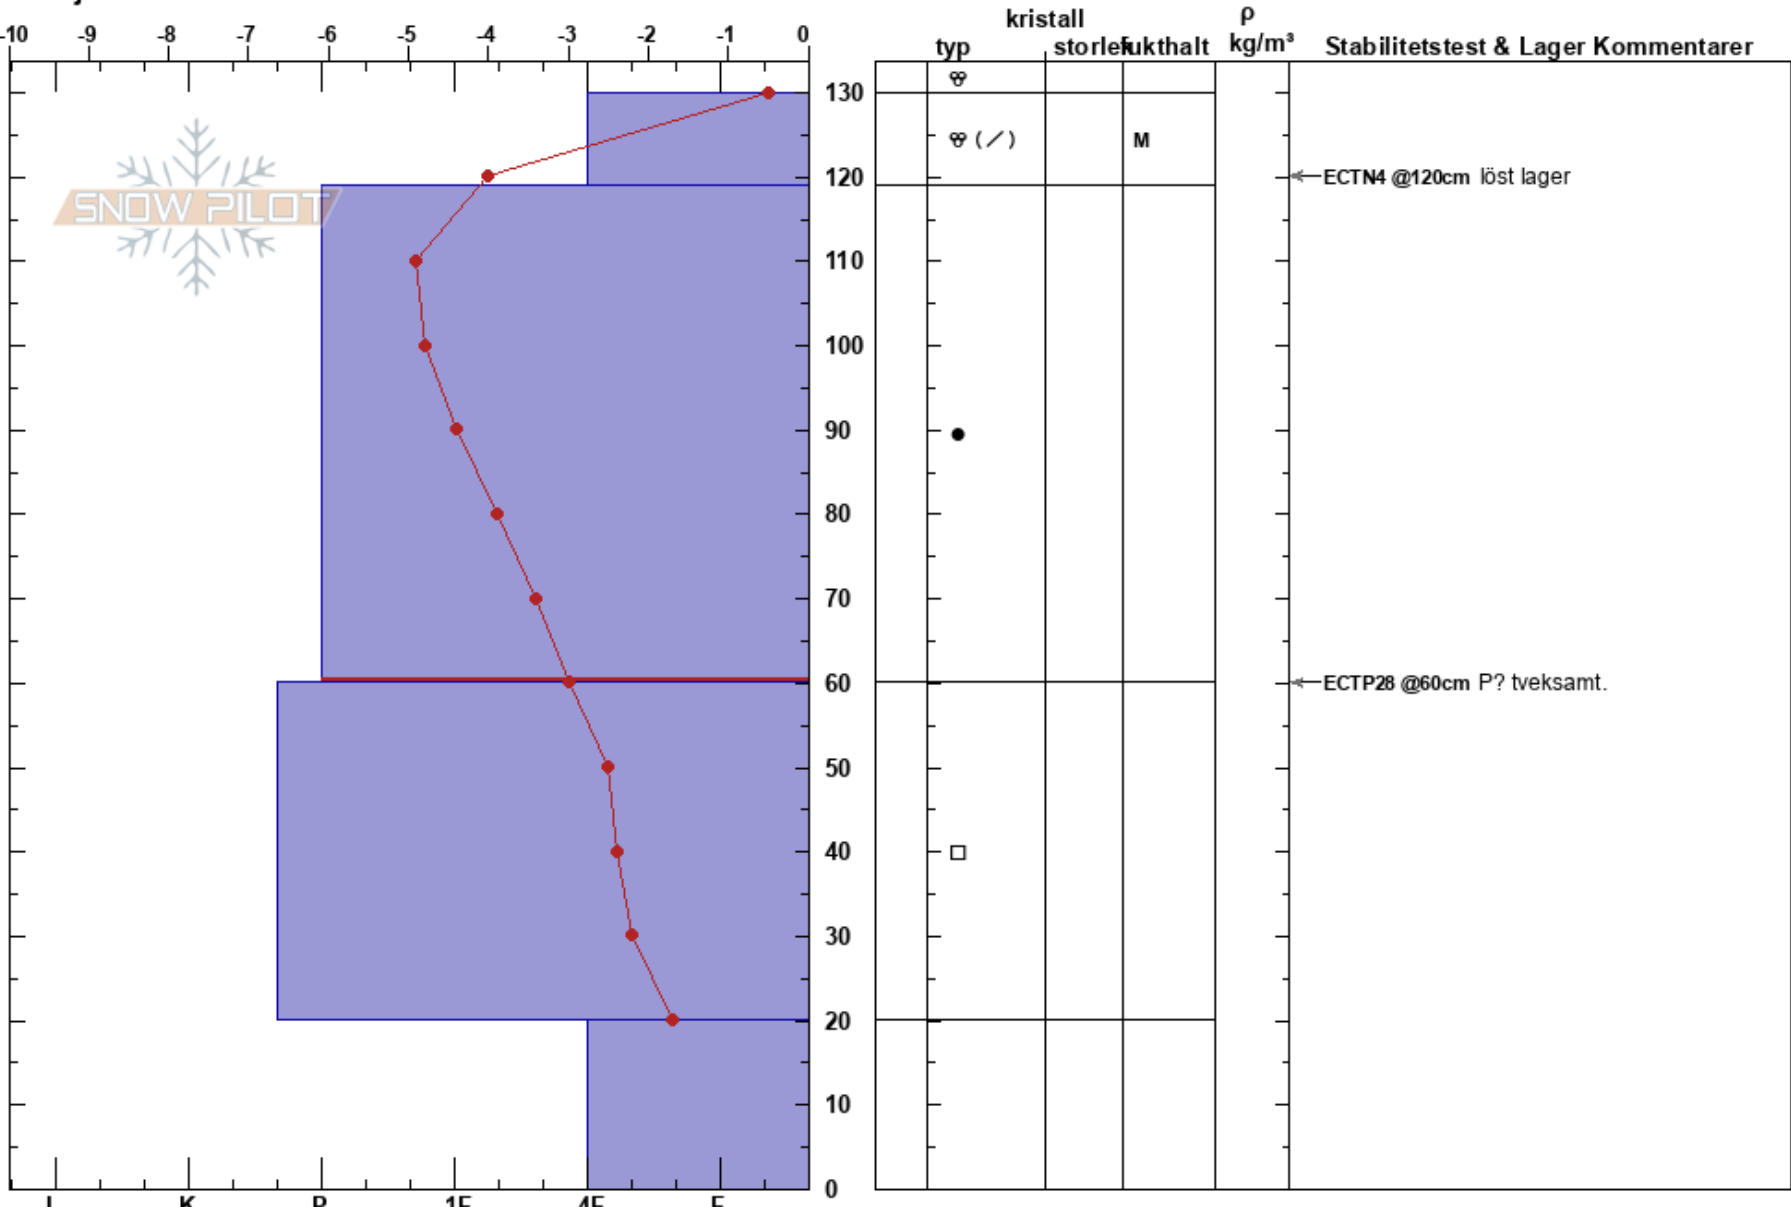

Ö Gäutafället 805  
 Västra Vindelfjällen  
 Sweden  
 Höjd: 804 m  
 Väderstreck: 180°  
 Detaljerna:

Sam Hedman  
 20/03/2021 - 11:30  
 Koordinat: 65.68431N, 15.47299E  
 Lutning: 25°  
 Snödräv: no

Instabilitet:  
 Lufttemperatur: 0.4°C  
 Molnighet: OVC  
 Nederbörd: RS  
 Vind: NW Måttlig vind (8-11 m/s)

HS:130

PF:22 119-60cm:mestorosväckandelagret

Lager Kommentarer:

Noteringar (beskrivning av terräng): Öppen sluttning ner mot trädgränsen. Hängdrivor runt om. 20-35 grader.