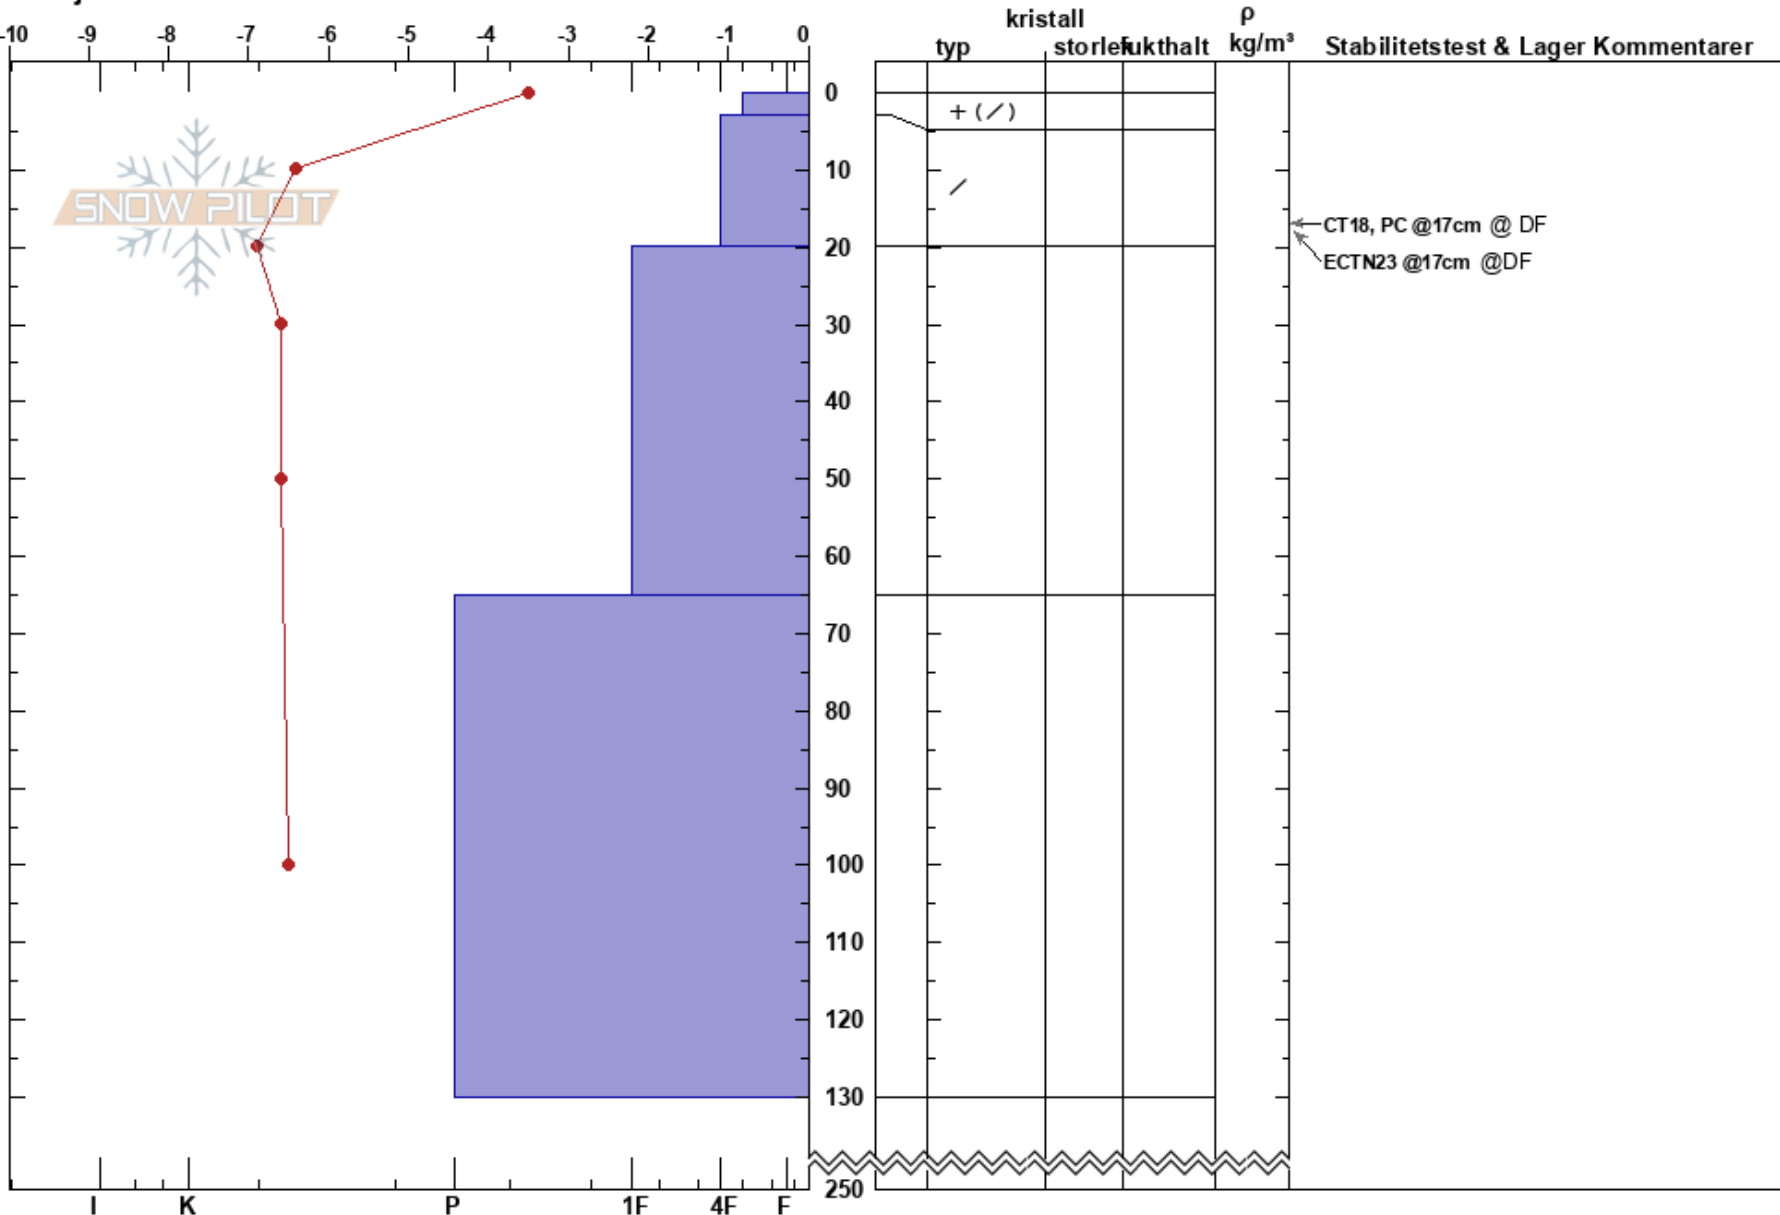

Templet SO  
 Sylarna  
 Sweden  
 Höjd: 1302 m  
 Väderstreck: SE  
 Detaljerna:

Karin Trolin  
 19/03/2021 - 10:45  
 Koordinat: 63.00387N, 12.24717E  
 Lutning: 30°  
 Snödrev: yes

Instabilitet  
 Lufttemperatur: -5.4°C  
 Molnighet: OVC  
 Nederbörd: S-1  
 Vind: W Måttlig vind (8-11 m/s)

HS:250 Lager Kommentarer:

Noteringar (beskrivning av terräng):