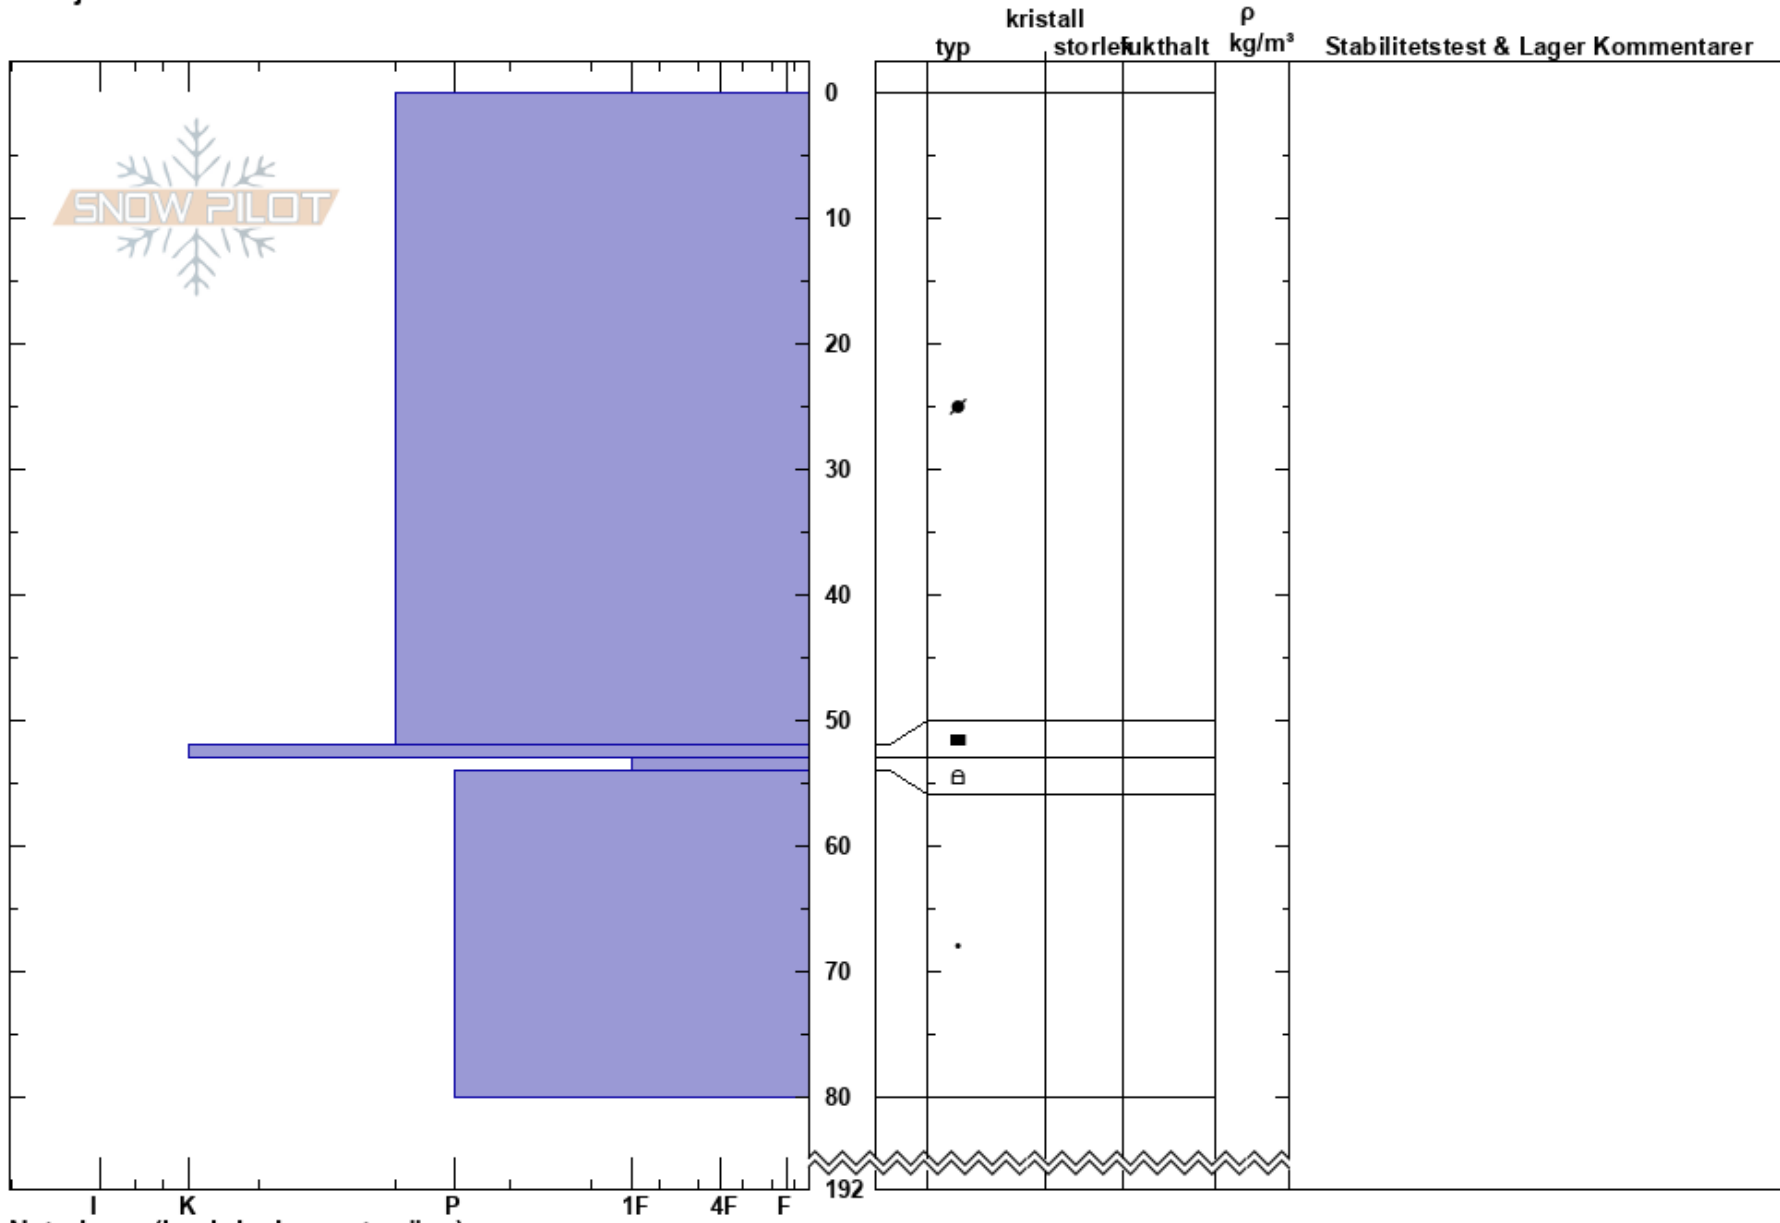

Mittåkläppen NE  
 Funäsfjällen  
 Sweden  
 Höjd: 1051 m  
 Väderstreck: NE  
 Detaljerna:

Mattias Åberg  
 19/03/2021 - 10:00  
 Koordinat: 62.74563N, 12.43273E  
 Lutning:  
 Snödrav:

Instabilitet:  
 Lufttemperatur:  
 Molnighet:  
 Nederbörd:  
 Vind:

HS:192    Lager Kommentarer:  
 PF:1    53-54cm:mestorosväckandelagret

Noteringar (beskrivning av terräng):