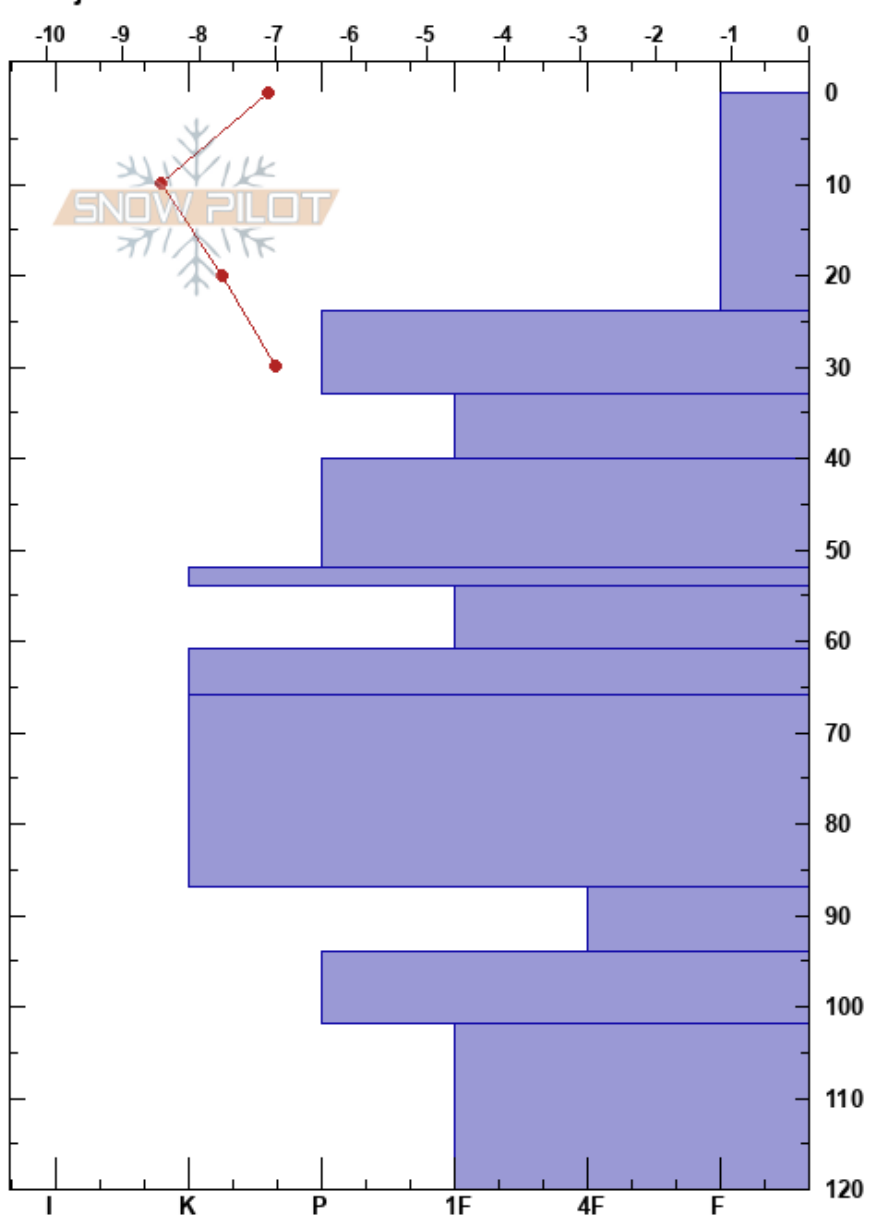

Gearggecorru N  
 Björkliden  
 Sweden  
 Höjd: 715 m  
 Väderstreck: N  
 Detaljerna:

Tim Nordström  
 19/03/2021 - 09:25  
 Koordinat: 68.41631N, 18.34920E  
 Lutning: 28°  
 Snödrev: no

Instabilitet  
 Lufttemperatur: -7.8°C  
 Molnighet: OVC  
 Nederbörd: S-1  
 Vind: Calm

HS:135  
 PF:15  
 52-54cm: LAMINERAD MFCR  
 61-66cm: LAMINERAD MFCR

Lager Kommentarer:

typ	kristall storlek	fukthalt	$\rho$ kg/m <sup>3</sup>	Stabilitetstest & Lager Kommentarer
⊙⊙(□)	(1.5)			←ECTP21 @53cm
				52-54cm: LAMINERAD MFCR
⊙⊙(□)	(1.5)			61-66cm: LAMINERAD MFCR
□	2-3			

Noteringar (beskrivning av terräng):

I K P 1F 4F F