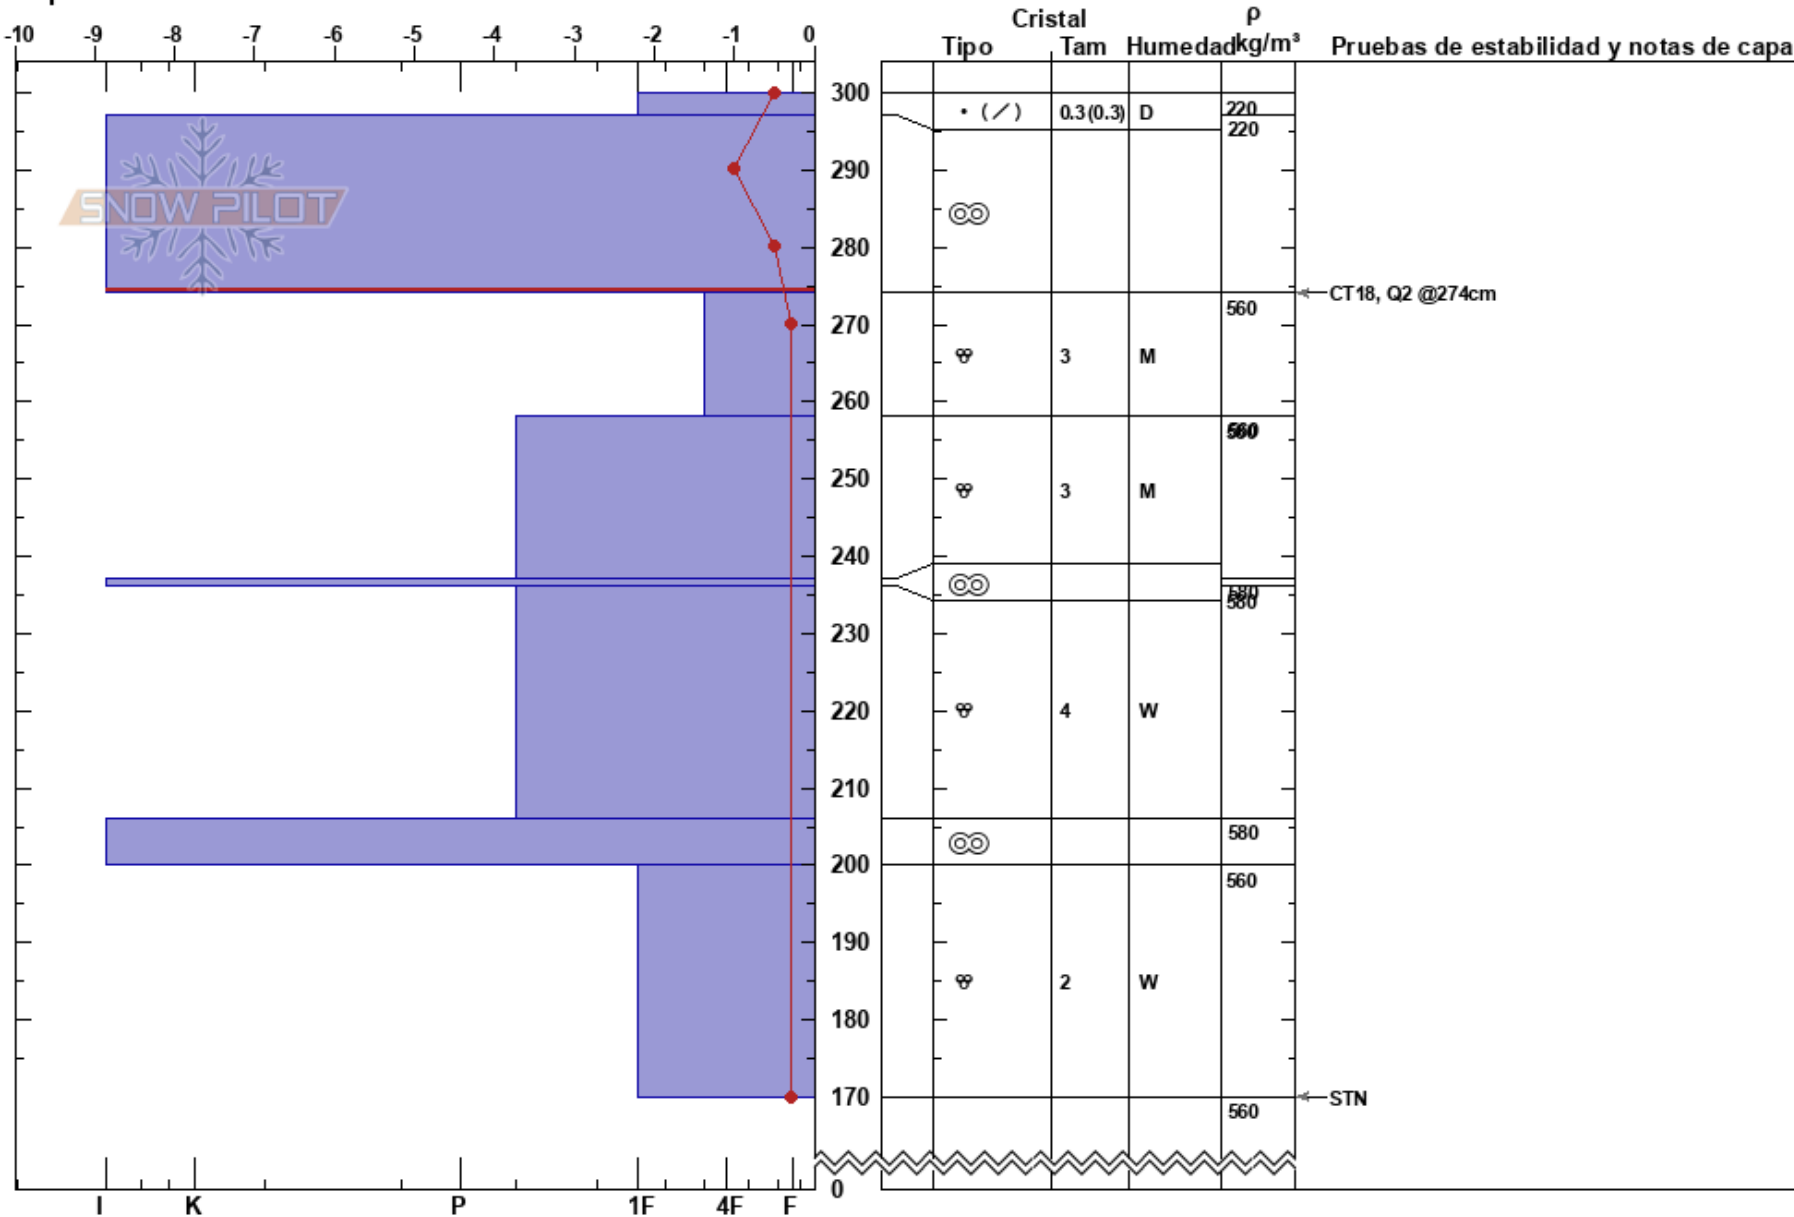

Canal San Luis
 Picos de Europa
 Spain
 Elevación: 2041 m
 Exposición: S
 Específicas:

Aniceto Valle
 18/03/2021 - 11:00
 Coordinada: 30T 351181W 4780220N
 Ángulo de inclinación: 35°
 Carga del Viento: previamente

Estabilidad:
 Temp. del aire: 0°C
 Cielo: BKN
 Precipitación: S-1
 Viento: N Moderada

HS:300
 PF:3 297-274cm:Problematic layer
 PS:3

Notas: