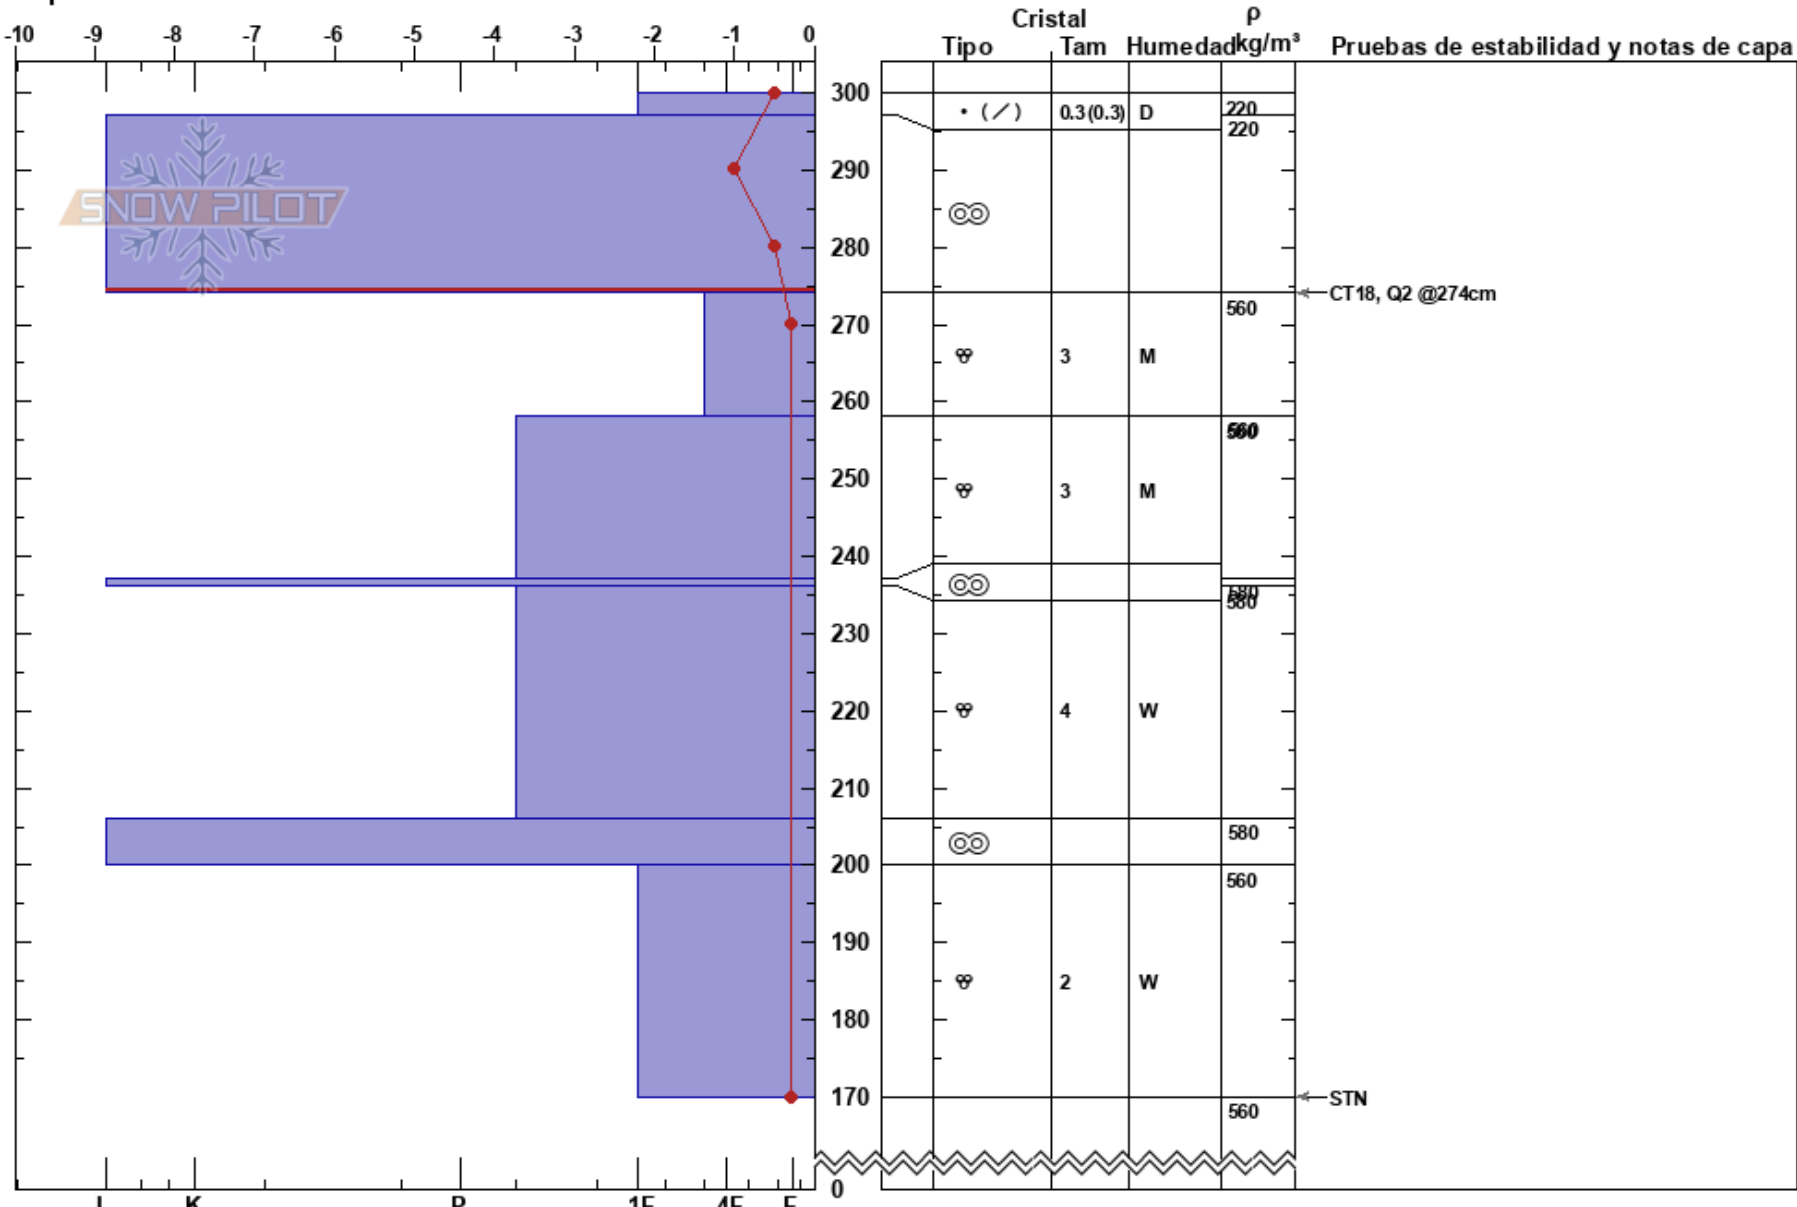

Canal San Luis  
 Picos de Europa  
 Spain  
 Elevación: 2041 m  
 Exposición: S  
 Específicas:

Aniceto Valle  
 18/03/2021 - 11:00  
 Coordinada: 30T 351181W 4780220N  
 Ángulo de inclinación: 35°  
 Carga del Viento: previamente

Estabilidad:  
 Temp. del aire: 0°C  
 Cielo: BKN  
 Precipitación: S-1  
 Viento: N Moderada

HS:300  
 PF:3 297-274cm:Problematic layer  
 PS:3

Notas: