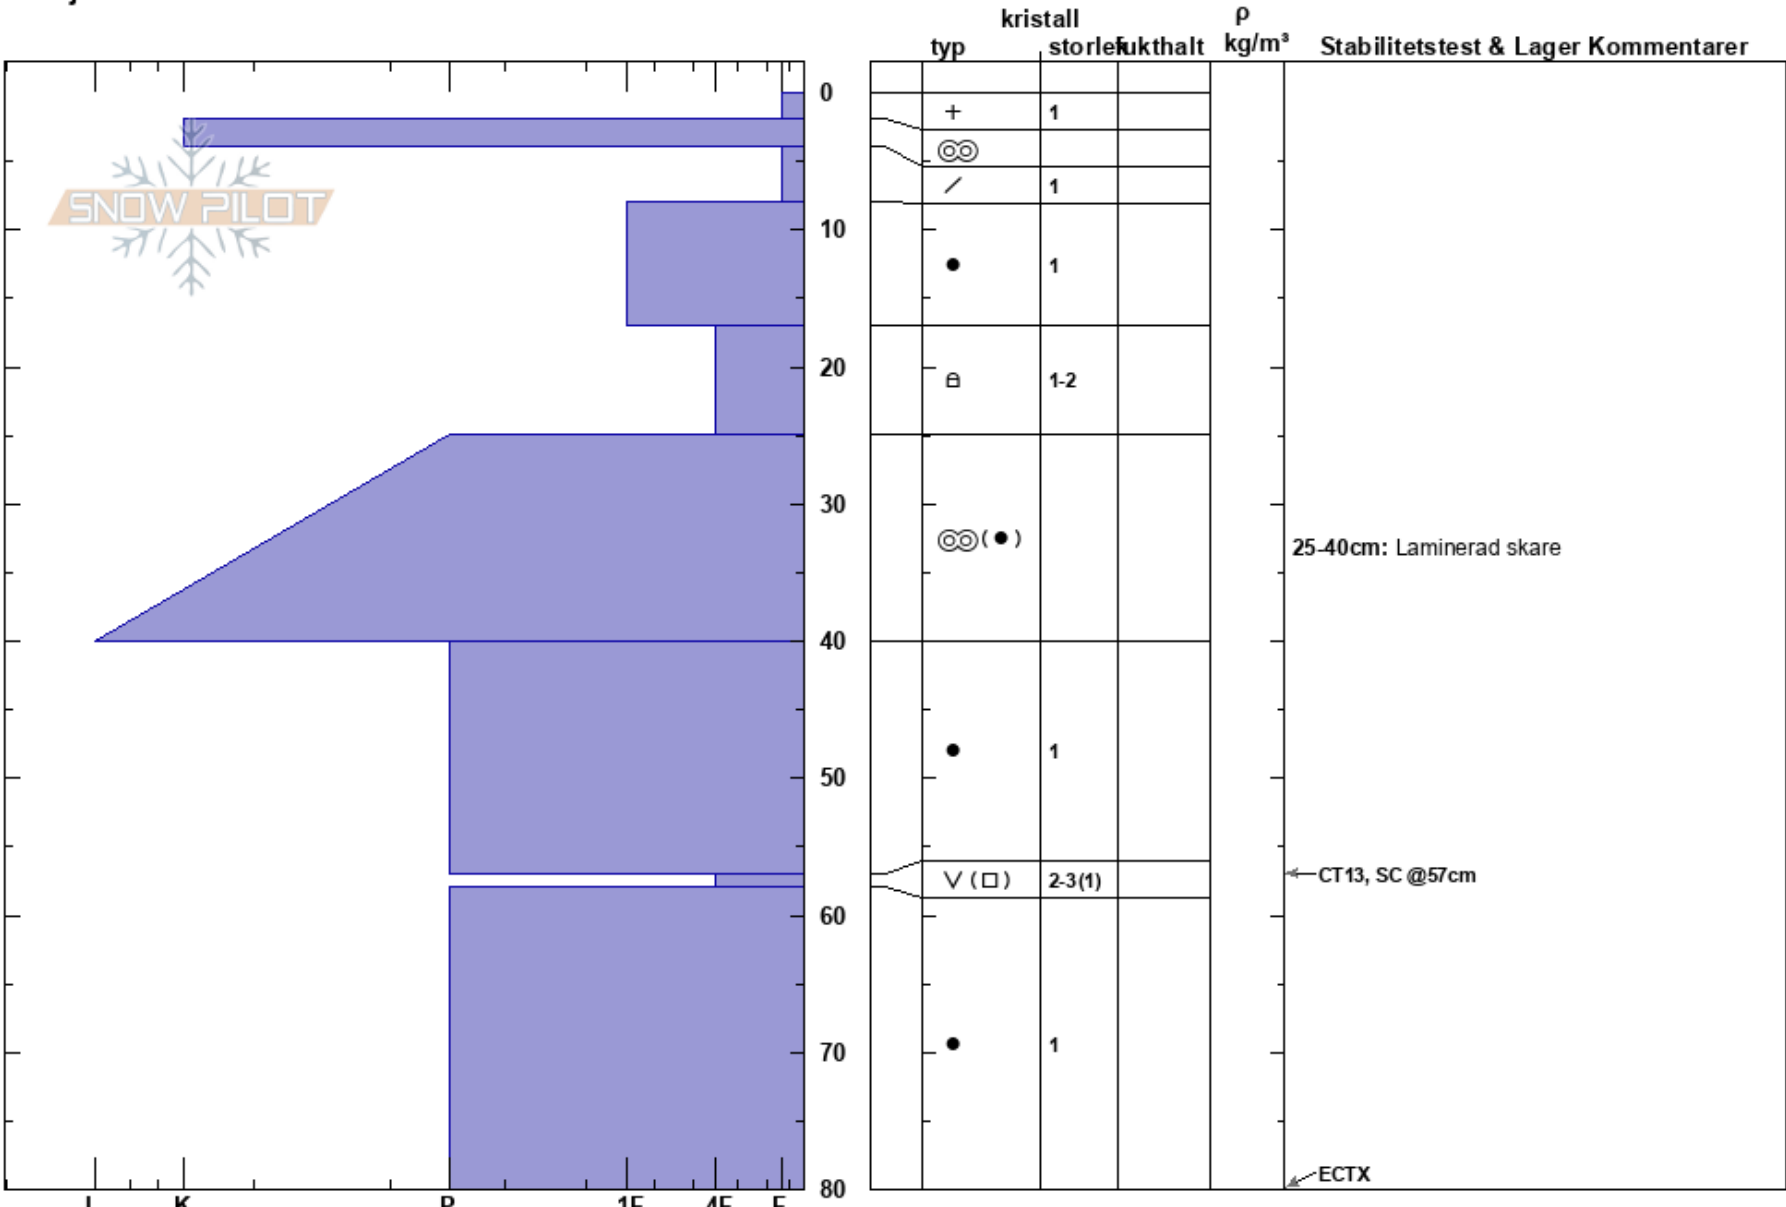

Aavnere S  
 Borkafjället  
 Sweden  
 Höjd: 862 m  
 Väderstreck: S  
 Detaljerna:

Daniel Engström  
 18/03/2021 - 13:23  
 Koordinat: 33W WN 09719 30602  
 Lutning: 23°  
 Snödrav:

Instabilitet:  
 Lufttemperatur: -5.2°C  
 Molnighet: OVC  
 Nederbörd: NO  
 Vind: E Svagvind (1-7m/s)

HS:80  
 PF:20  
 Lager Kommentarer:  
 25-40cm: Laminerad skare  
 57-58cm: mestorosväckandelagret

Noteringar (beskrivning av terräng): Glänta i trädgräns, blockterräng, tät brant björkskog.