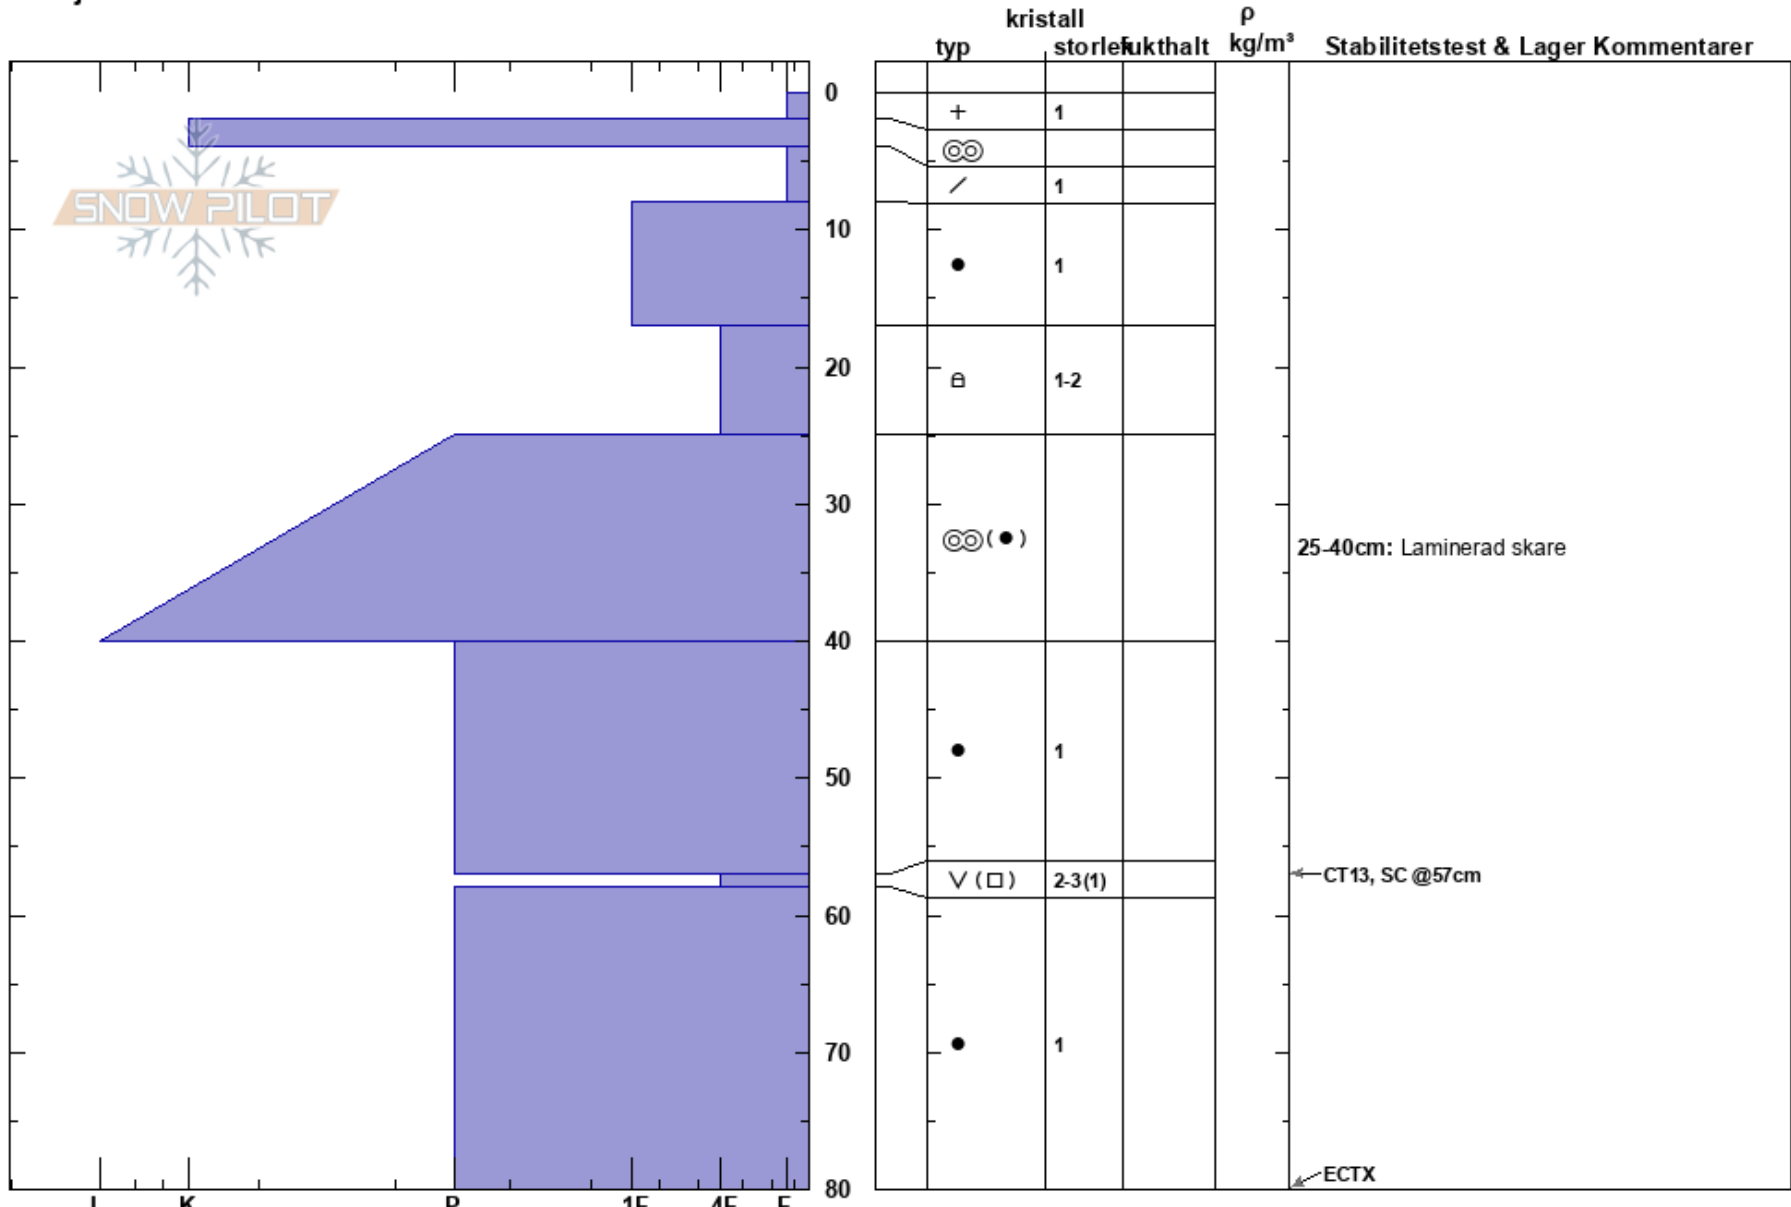

Aavnere S
 Borkafjället
 Sweden
 Höjd: 862 m
 Väderstreck: S
 Detaljerna:

Daniel Engström
 18/03/2021 - 13:23
 Koordinat: 33W WN 09719 30602
 Lutning: 23°
 Snödrav:

Instabilitet:
 Lufttemperatur: -5.2°C
 Molnighet: OVC
 Nederbörd: NO
 Vind: E Svagvind (1-7m/s)

HS:80
 PF:20
 Lager Kommentarer:
 25-40cm: Laminerad skare
 57-58cm: mestorosväckandelagret

Noteringar (beskrivning av terräng): Glänta i trädgräns, blockterräng, tät brant björkskog.