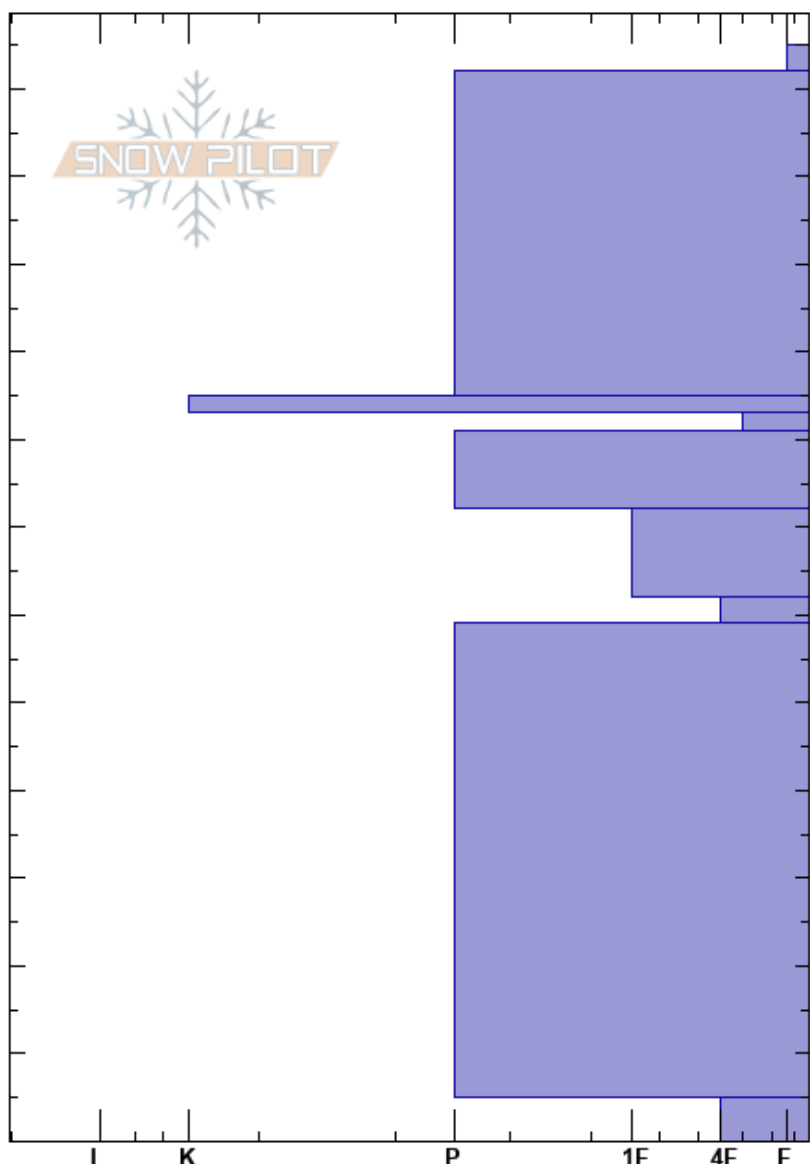

Lillskarven2
 Funäsfjällen
 Sweden
 Höjd: 1081 m
 Väderstreck: SE
 Detaljerna:

Mattias Åberg
 18/03/2021 - 10:00
 Koordinat: 62.57351N, 12.36841E
 Lutning: 30°
 Snödrav:

Instabilitet:
 Lufttemperatur:
 Molnighet:
 Nederbörd:
 Vind:

HS:125
 PF:3

Lager Kommentarer:

typ	kristall storlek	fukthalt	ρ kg/m ³	Stabilitetstest & Lager Kommentarer
+ (/)				
■				
□				
●				
♡				
^				
♡				
^				

Noteringar (beskrivning av terräng):