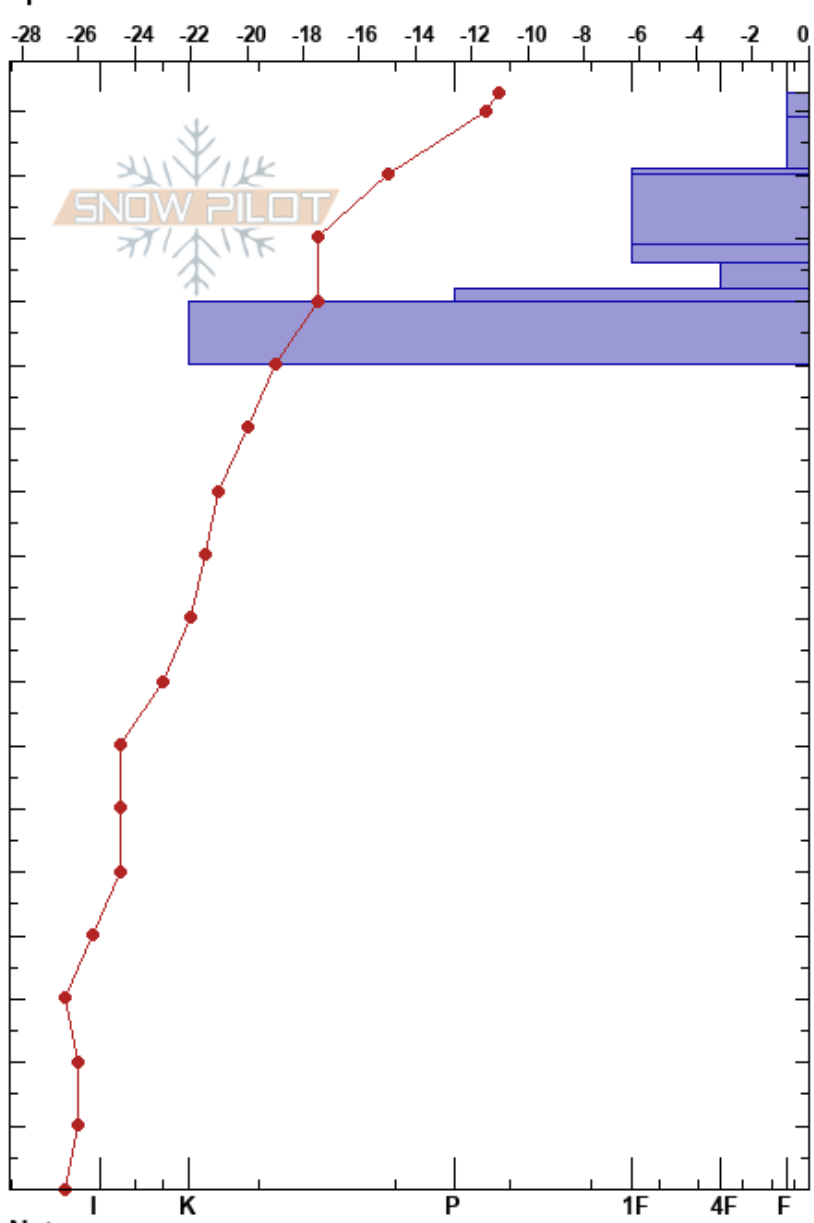

Raul Site  
 Christian Gobel  
 15/12/2015 - 15:00  
 Antarctic  
 Elevation:  
 Aspect:  
 Specifics:  
 Co-ord: -79.77379S, -82.90970W  
 Slope Angle:  
 Wind Loading:  
 Stability:  
 Air Temperature: -10°C  
 HS:173  
 Layer Notes:  
 173-169cm: new snow  
 Sky Cover:  
 Precipitation:  
 Wind:

Height (cm)	Crystal		Moisture	$\rho$ kg/m <sup>3</sup>	Stability tests & Layer comments
	Form	Size			
173					
173-169	∇	0.3	D	40	173-169cm: new snow
169-160	□ (•)	0.5			
160-150	△	0.5	D	389	
150-140	□	0.5-0.1	D	354	
140-130	□	0.5	D	475	
130-120	∩	0.5		475	
120-110	•	0.5-1	D	475	
110-100				495	
100-90				495	
90-80				415	
80-70				364	
70-60				364	
60-50				374	
50-40				394	
40-30				364	
30-20				404	
20-10				404	
10-0				434	
0				389	
				323	