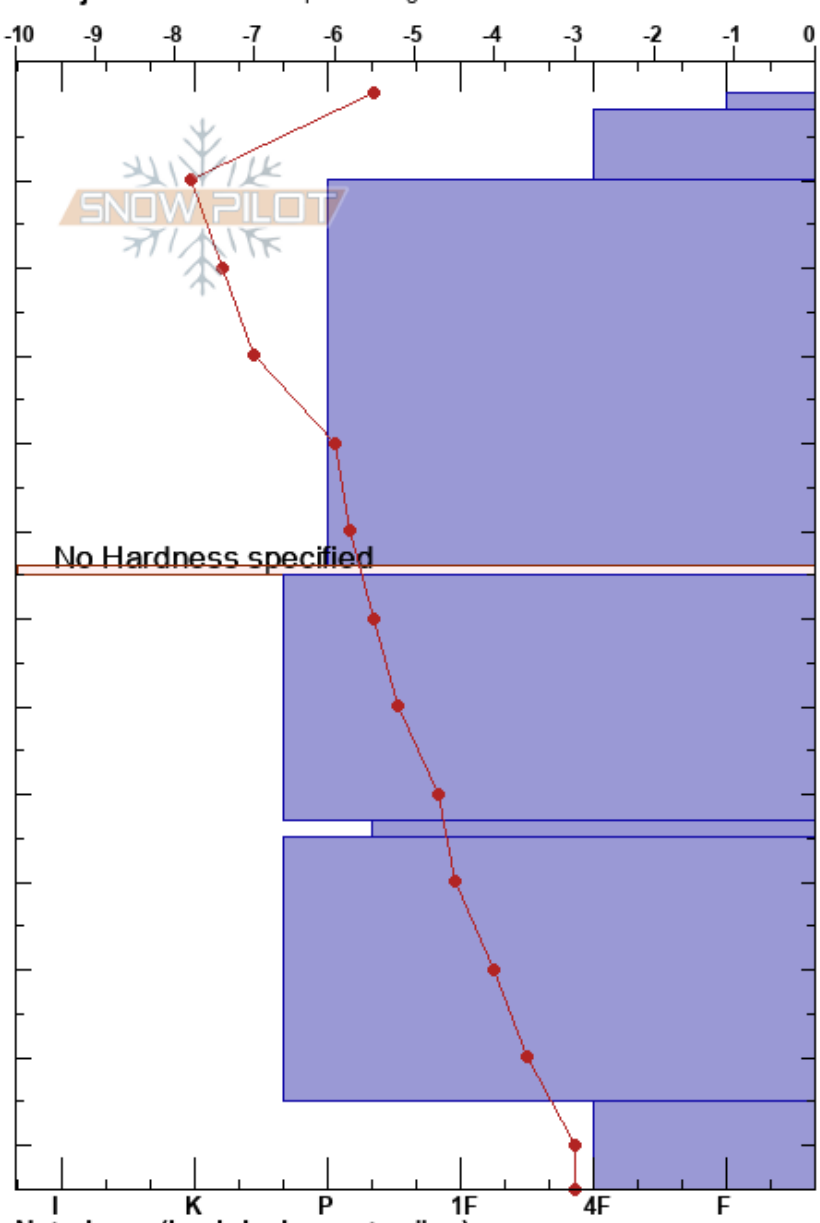

Aavnere
 Bäverfjället
 Sweden
 Höjd: 1240 m
 Väderstreck: E
 Detaljerna: Vi åkte skoter på slutningen

Edvin Enetjärn
 16/03/2021 - 11:00
 Koordinat: 33W WN 09598 31795
 Lutning: 20°
 Snödräv: no

Instabilitet: Very Good HS:125
 Lufttemperatur: -7.5°C PF:15 54-55cm:mestorosväckandelagret
 Molnighet: BKN
 Nederbörd: S-1
 Vind: NW Svagvind (1-7m/s)

typ	kristall		ρ kg/m³	Stabilitetstest & Lager Kommentarer
	storlek	fukthalt		
+	2			
+	2			D
/	1			D
•	1			D
∨				
•	0.5			D
				D
•	0.5			D
□	3			D

CT26, SC @120cm
 CT21, SC @120cm
 ECTX

Noteringar (beskrivning av terräng): Kalfjäll, nära en rygg (lä).