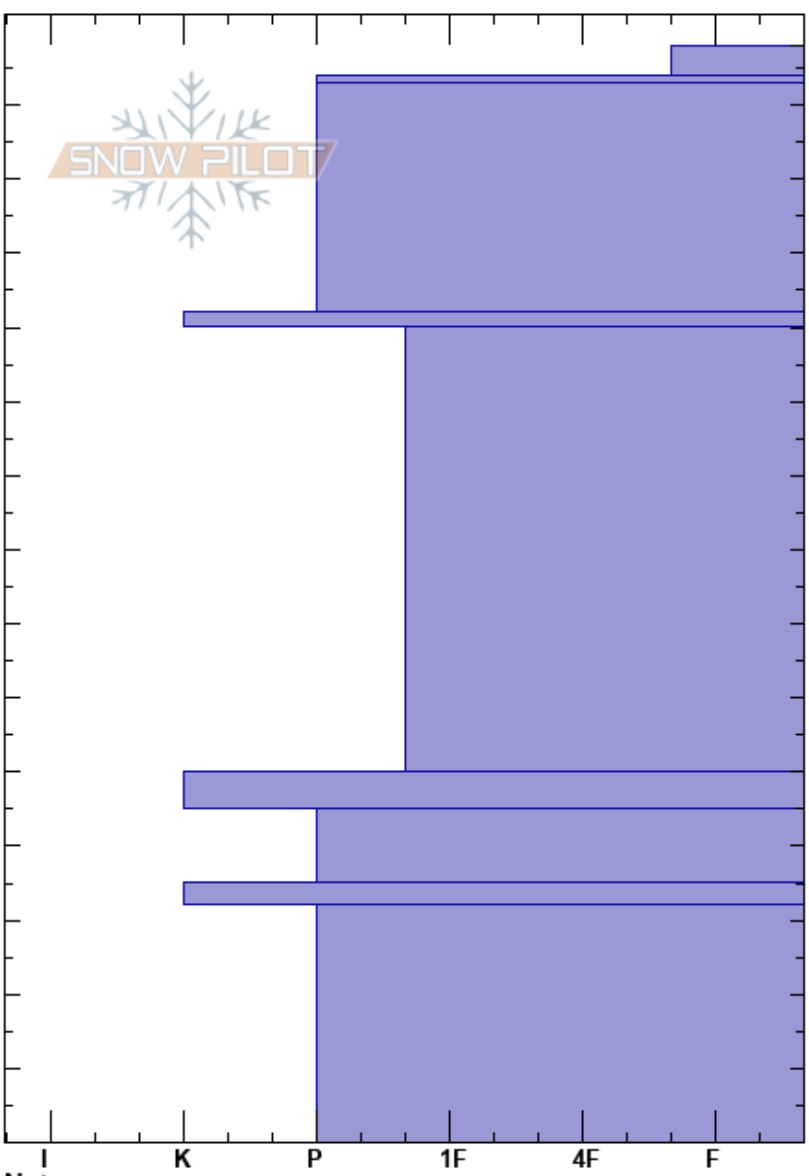

Javi García
 Sierra de Guadarrama
 Spain
 Elevación: 2176 m
 Exposición: SE
 Específicas:

Javier García Alonso
 11/03/2021 - 10:40
 Coordinada: 30T 418811W 4520689N
 Ángulo de inclinación: 35°
 Carga del Viento:

Estabilidad:
 Temp. del aire:
 Cielo: CLR
 Precipitación: NO
 Viento: NW Brisa leve

HS:148
 50-45cm: Contiene polvo del desierto

ρ
 kg/m³
 Pruebas de estabilidad y notas de capa

Cristal Tipo	Tam	Humedad	ρ kg/m³
○	2.5	M	
○	1.5	M-W	
■			
• (○)	0.5-2	M	
■			
○	1-2	M-W	
■			
○	1.5-2	M	

50-45cm: Contiene polvo del desierto

CTN NO COLAPSA

Notas: Hermana Menor