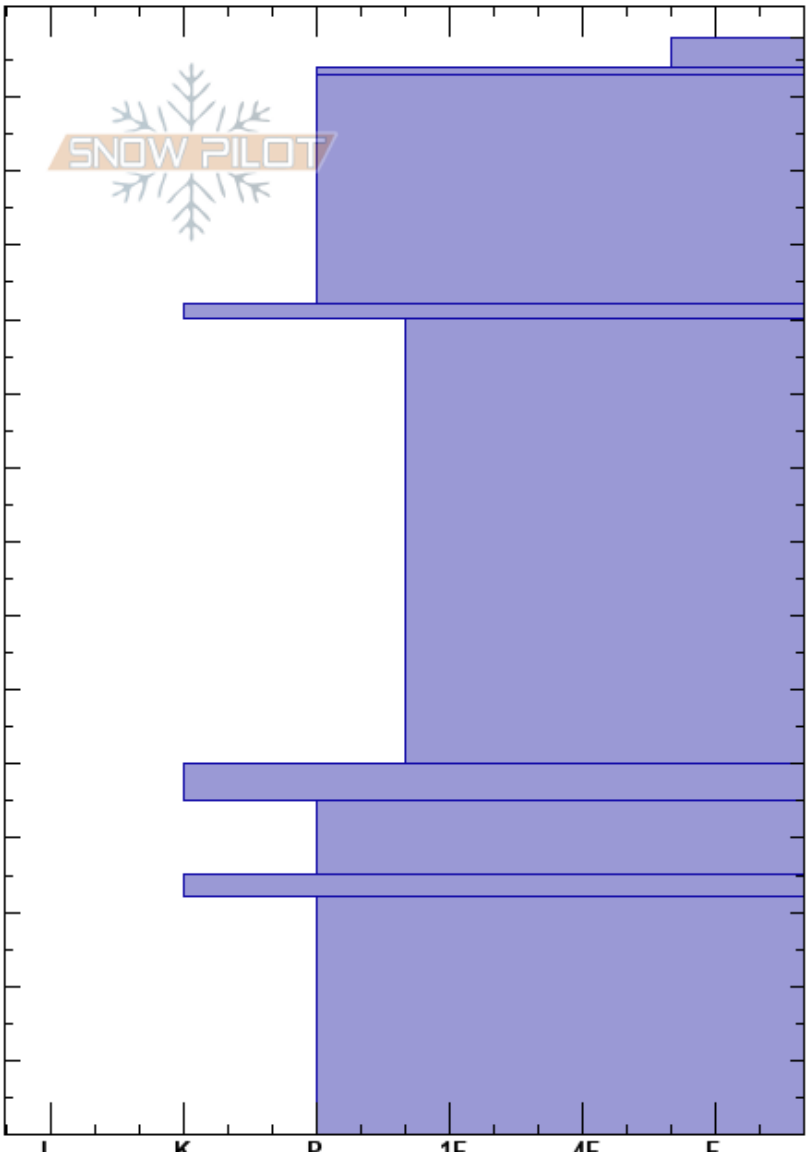

Javi García
 Sierra de Guadarrama
 Spain
 Elevación: 2176 m
 Exposición: SE
 Específicas:

Javier García Alonso
 11/03/2021 - 10:40
 Coordinada: 30T 418811W 4520689N
 Ángulo de inclinación: 35°
 Carga del Viento:

Estabilidad:
 Temp. del aire:
 Cielo: CLR
 Precipitación: NO
 Viento: NW Brisa leve

HS:148
 50-45cm: Contiene polvo del desierto

ρ
 kg/m³
 Pruebas de estabilidad y notas de capa

Cristal Tipo	Tam	Humedad	ρ kg/m³
○	2.5	M	
○	1.5	M-W	
■			
• (○)	0.5-2	M	
■			
○	1-2	M-W	
■			
○	1.5-2	M	

50-45cm: Contiene polvo del desierto

CTN NO COLAPSA

Notas: Hermana Menor