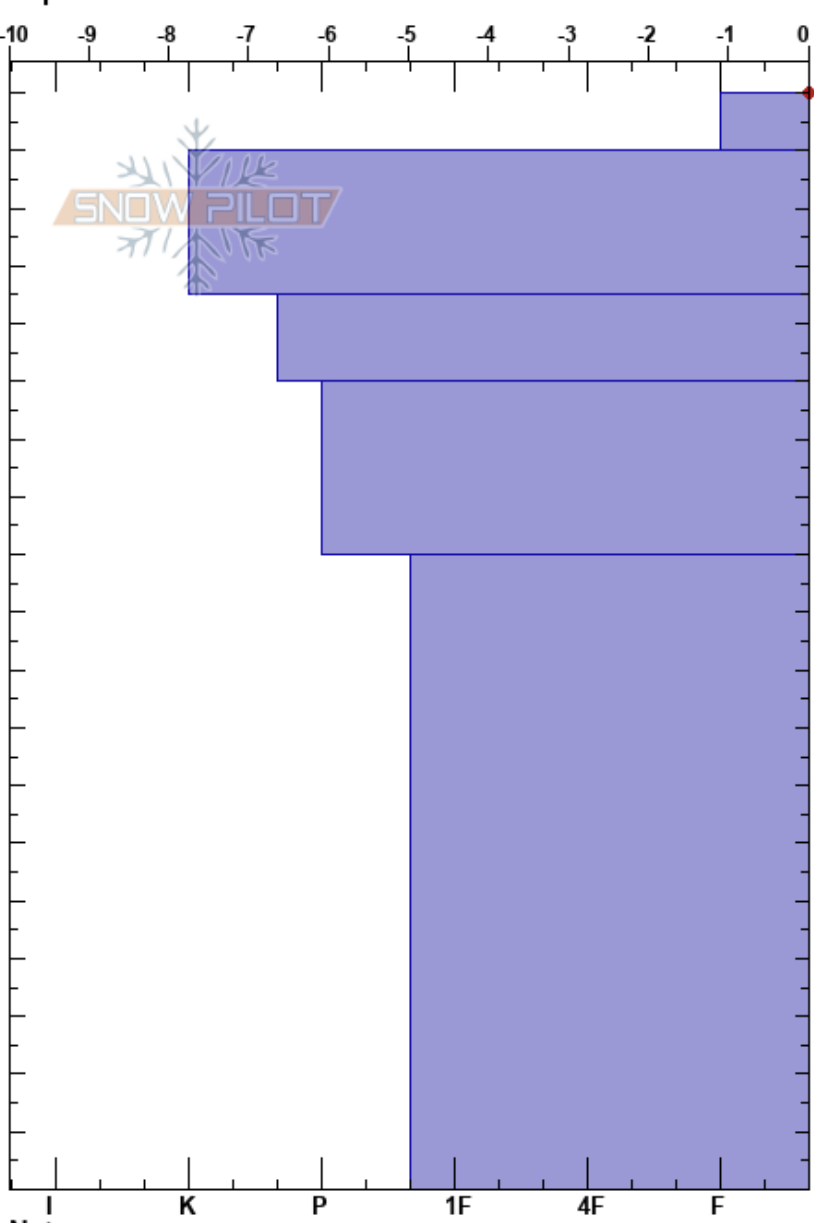

Hermana Mayor/Peñalara Alex Sánchez
 Sierra de Guadarrama 11/03/2021 - 11:30
 Spain

Elevación: 2190 m
 Exposición:
 Específicas:

Coordinada:
 Ángulo de inclinación: 35°
 Carga del Viento:

Estabilidad:
 Temp. del aire:
 Cielo:
 Precipitación:
 Viento:

HS:190 Notas del capas:

Cristal	ρ		Pruebas de estabilidad y notas de capa
	Tipo	Tam	
•		3	
•		2.5	
•		2	← CT24, SC @150cm
•		1.5	
•		1	

Notas: