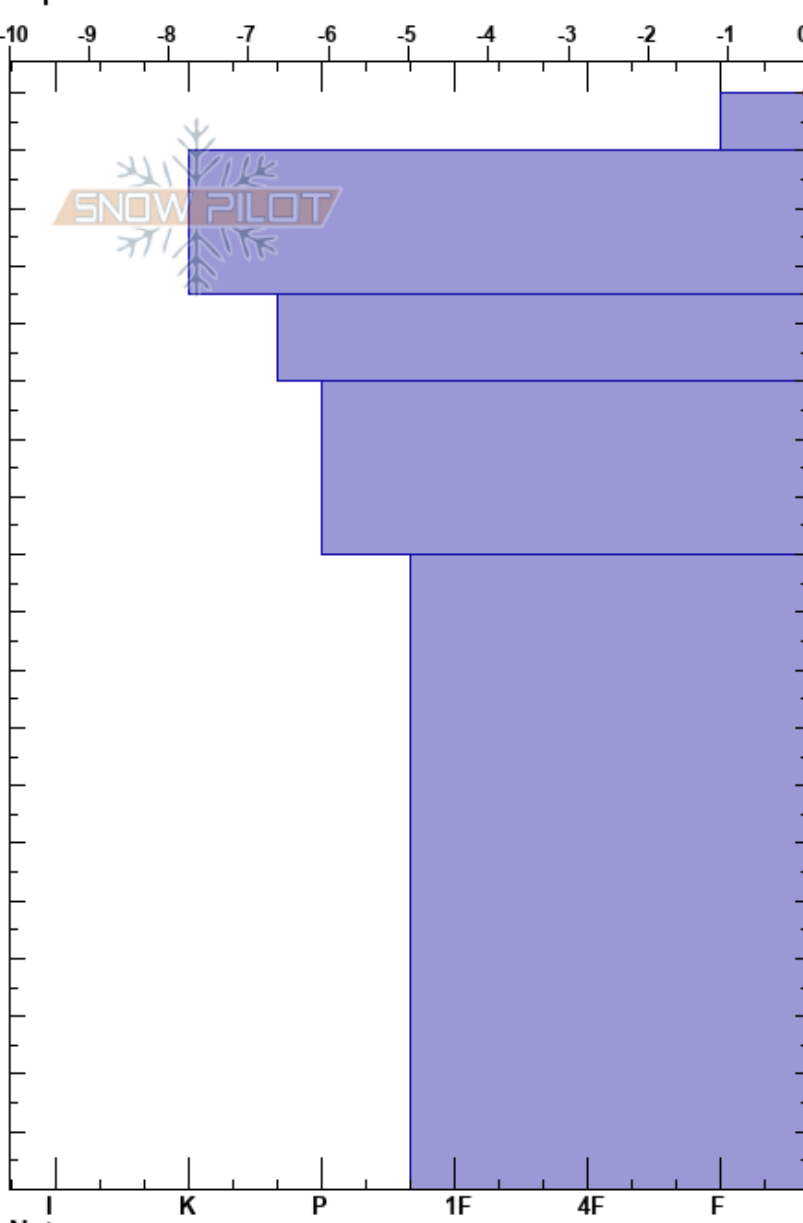

Hermana Mayor/Peñalara Alex Sánchez
 Sierra de Guadarrama 11/03/2021 - 11:30
 Spain

Elevación: 2190 m
 Exposición:
 Específicas:

Coordinada:
 Ángulo de inclinación: 35°
 Carga del Viento:

Estabilidad:
 Temp. del aire:
 Cielo:
 Precipitación:
 Viento:

HS:190 Notas del capas:

Tipo	Cristal		ρ kg/m³	Pruebas de estabilidad y notas de capa
	Tam	Humedad		
•	3			
•	2.5			
•	2			← CT24, SC @150cm
•	1.5			
•	1			

Notas: