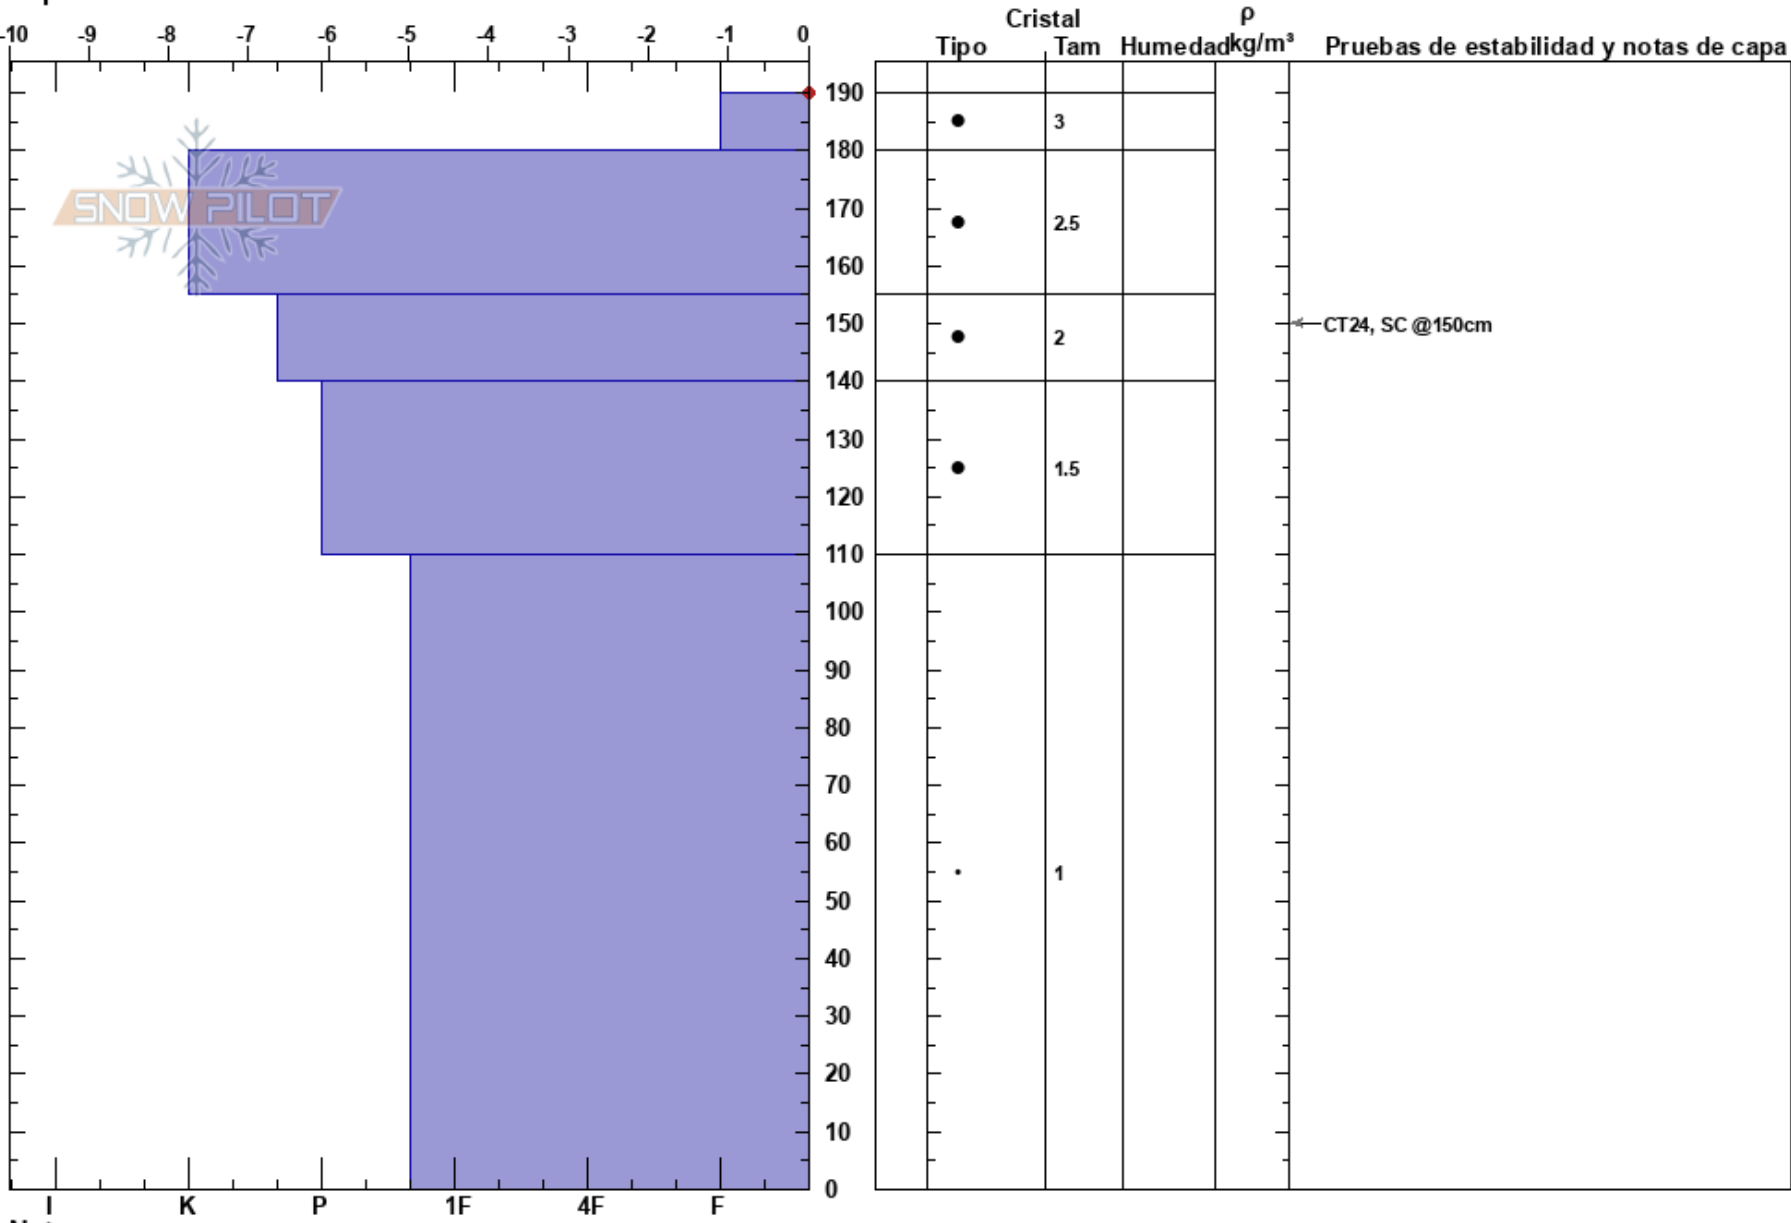

Hermana Mayor/Peñalara Alex Sánchez
Sierra de Guadarrama 11/03/2021 - 11:30
Spain

Elevación: 2190 m
Exposición:
Específicas:

Coordinada:
Ángulo de inclinación: 35°
Carga del Viento:

Estabilidad:
Temp. del aire:
Cielo:
Precipitación:
Viento:

HS:190 Notas del capas:

Notas:

I K P 1F 4F F