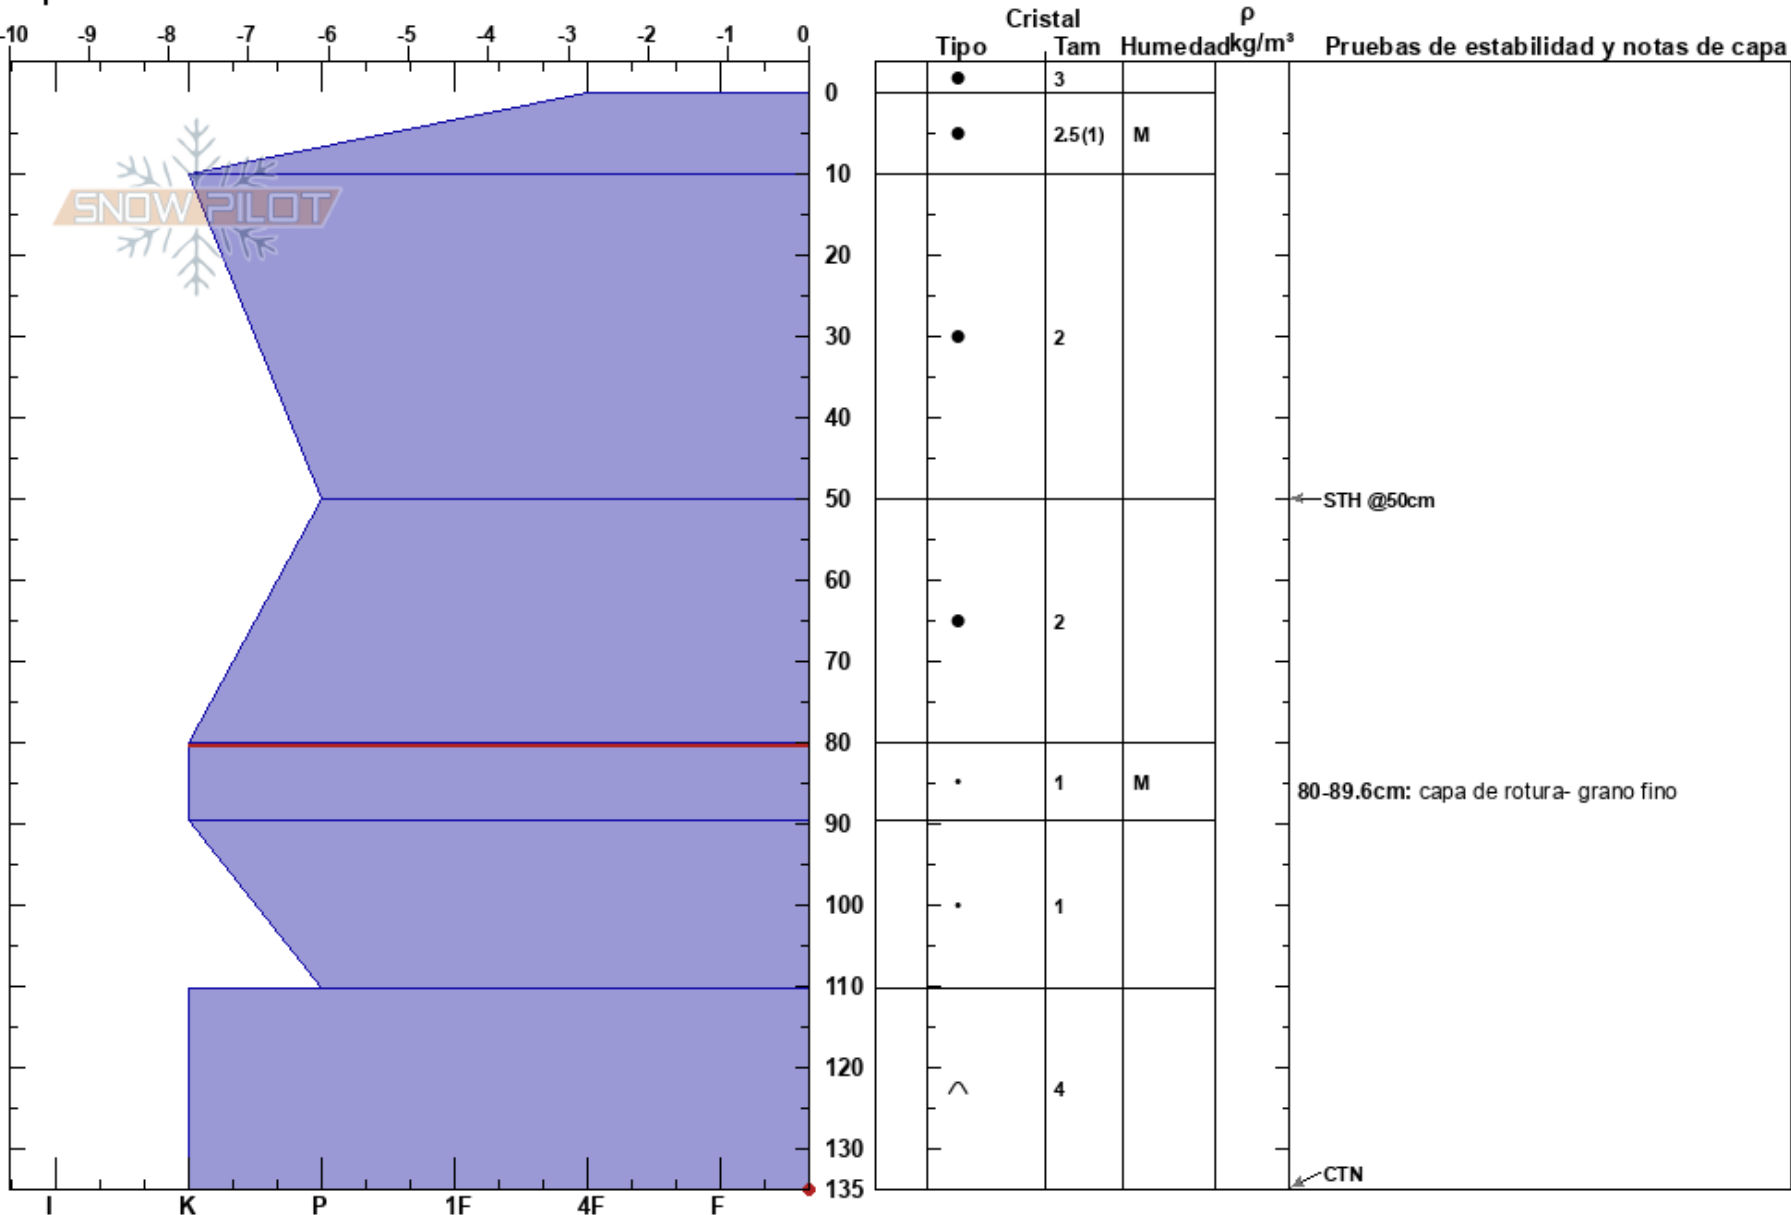

Hermana Mayor/Peñalara Víctor Guillen
 Sierra de Guadarrama 11/03/2021 - 11:30
 Spain
 Elevación: 2190 m
 Exposición:
 Específicas:

Coordinada:
 Ángulo de inclinación: 35°
 Carga del Viento:

Estabilidad:
 Temp. del aire:
 Cielo:
 Precipitación: NO
 Viento:

HS:135
 Notas del capas:
 80-89.6cm: capa de rotura- grano fino
 80-89.6cm: Problematic layer

Notas: