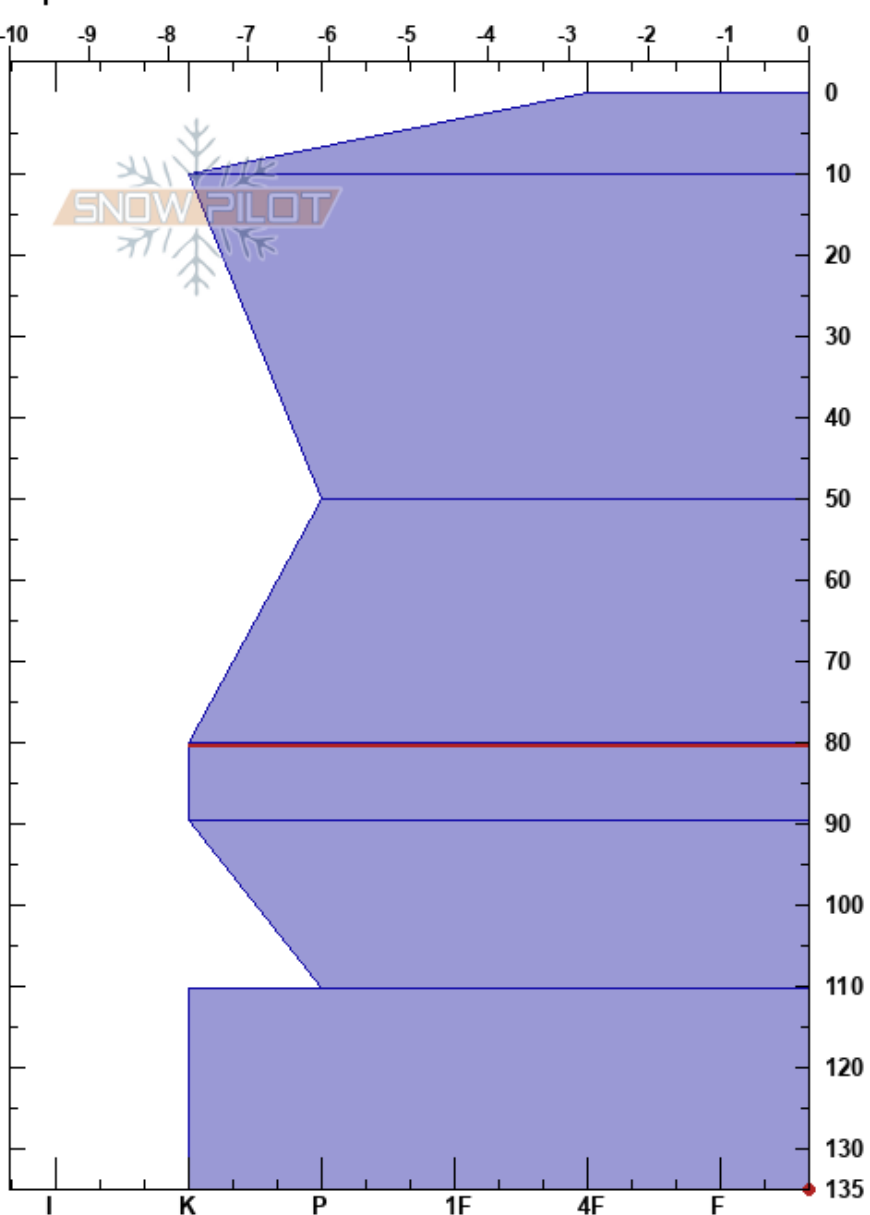

Hermana Mayor/Peñalara Victor Guillen
 Sierra de Guadarrama 11/03/2021 - 11:30
 Spain
 Elevación: 2190 m
 Exposición:
 Específicas:

Coordinada:
 Ángulo de inclinación: 35°
 Carga del Viento:

Estabilidad:
 Temp. del aire:
 Cielo:
 Precipitación: NO
 Viento:

HS:135
 Notas del capas:
 80-89.6cm: capa de rotura- grano fino
 80-89.6cm: Problematic layer

Cristal	Tipo	Tam	Humedad	ρ kg/m ³	Pruebas de estabilidad y notas de capa
	•	3			
	•	2.5(1)	M		
	•	2			
					← STH @50cm
	•	2			
	•	1	M		80-89.6cm: capa de rotura- grano fino
	•	1			
	^	4			
					← CTN