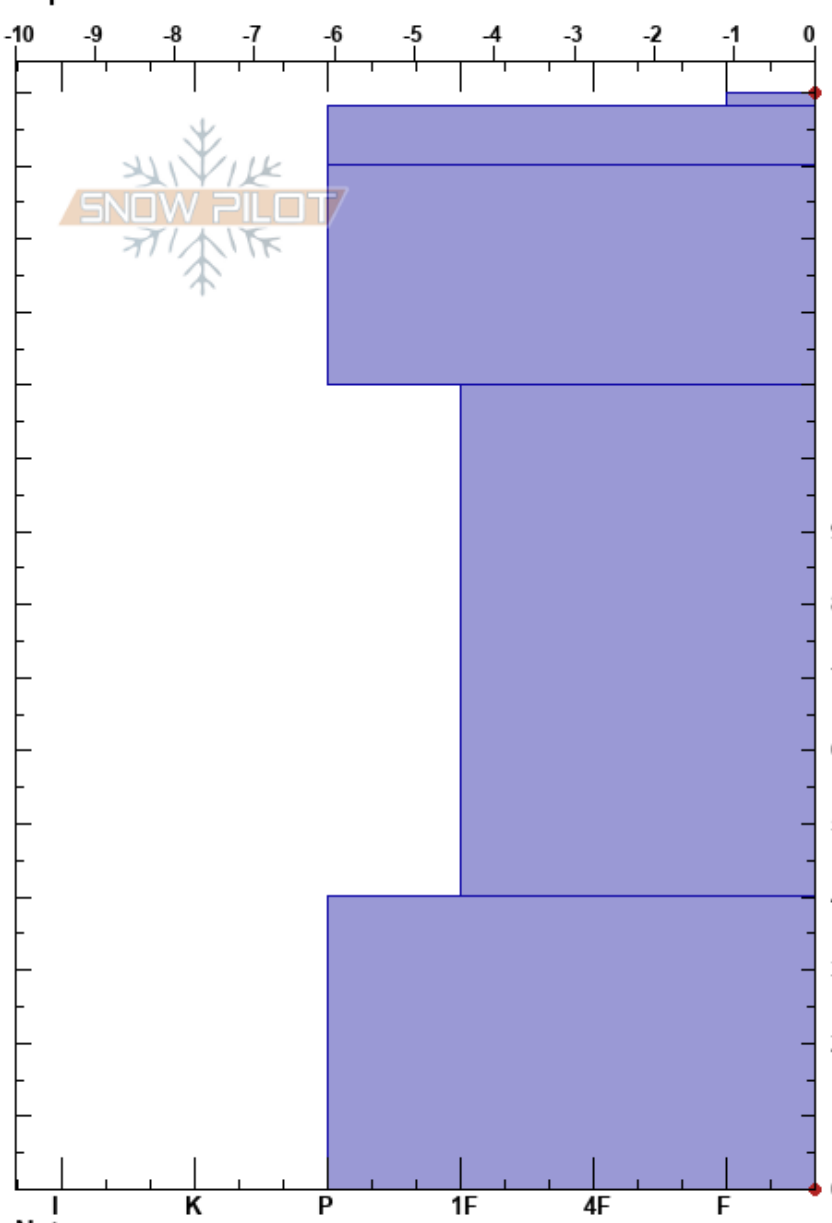

Circo dos hermanas
 Sierra de Guadarrama
 Spain
 Elevación: 2183 m
 Exposición:
 Específicas:

Raúl Martínez Anton
 11/03/2021 - 11:15
 Coordinada: 30T 418797E 4520781N
 Ángulo de inclinación: 30°
 Carga del Viento: no

Estabilidad:
 Temp. del aire: 2°C
 Cielo: CLR
 Precipitación: NO
 Viento: N Brisa leve

HS:150
 110-40cm:Problematic layer

Tipo	Cristal		ρ kg/m³
	Tam	Humedad	
○	4	M-W	
○	3	M	
○	3	M	
○	3	M	
○	3	M	

Pruebas de estabilidad y notas de capa