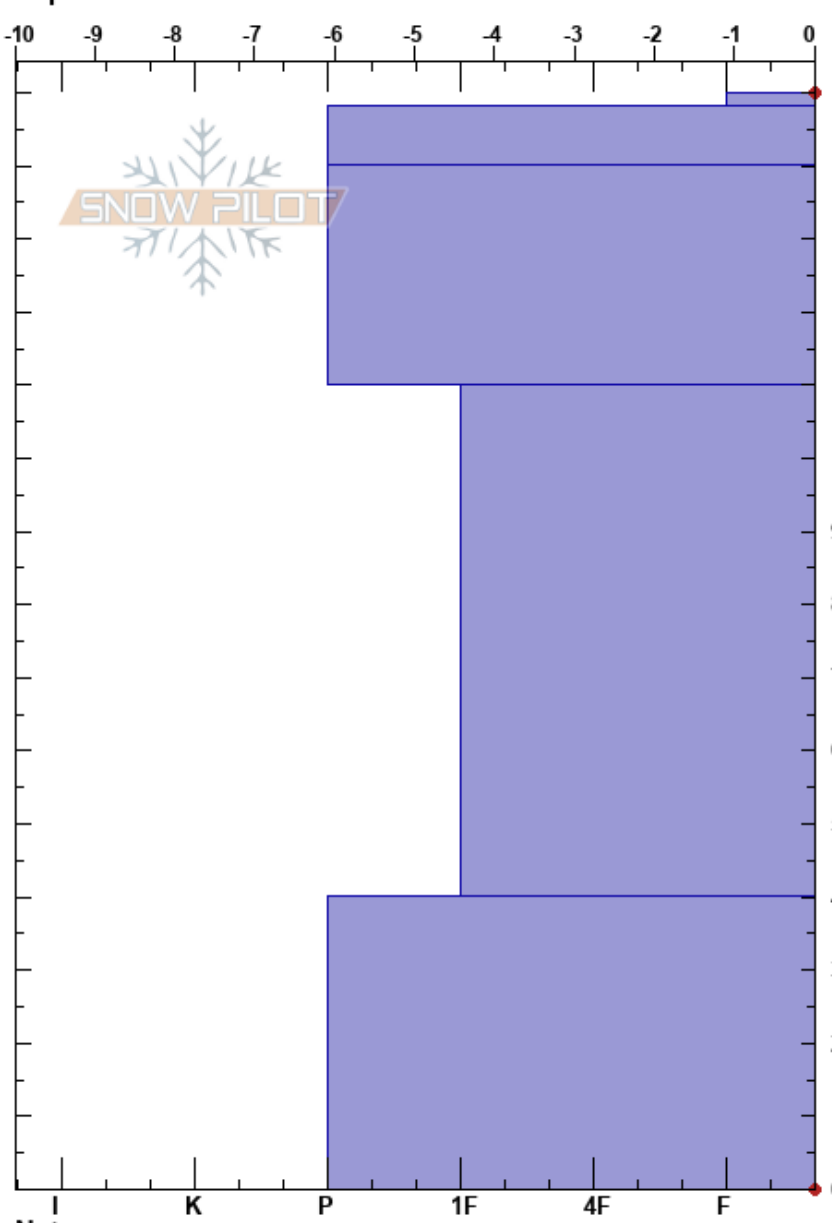

Circo dos hermanas
 Sierra de Guadarrama
 Spain
 Elevación: 2183 m
 Exposición:
 Específicas:

Raúl Martínez Anton
 11/03/2021 - 11:15
 Coordinada: 30T 418797E 4520781N
 Ángulo de inclinación: 30°
 Carga del Viento: no

Estabilidad:
 Temp. del aire: 2°C
 Cielo: CLR
 Precipitación: NO
 Viento: N Brisa leve

HS:150
 110-40cm:Problematic layer

Tipo	Cristal		ρ kg/m ³	Pruebas de estabilidad y notas de capa
	Tam	Humedad		
○	4	M-W		
○	3	M		
○	3	M		
○	3	M		
○	3	M		