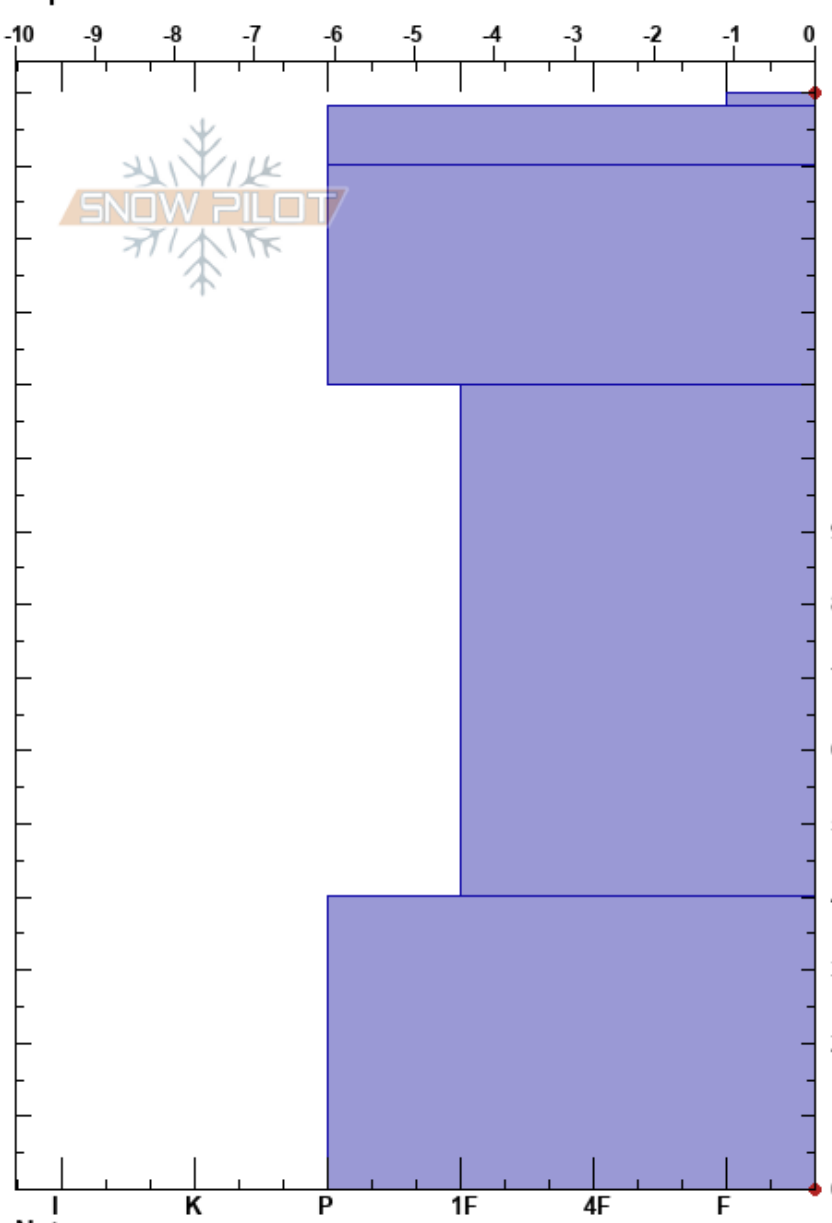

Circo dos hermanas
 Sierra de Guadarrama
 Spain
 Elevación: 2183 m
 Exposición:
 Específicas:

Raúl Martínez Anton
 11/03/2021 - 11:15
 Coordinada: 30T 418797E 4520781N
 Ángulo de inclinación: 30°
 Carga del Viento: no

Estabilidad:
 Temp. del aire: 2°C
 Cielo: CLR
 Precipitación: NO
 Viento: N Brisa leve

HS:150
 110-40cm:Problematic layer

Tipo	Cristal		ρ kg/m³	Pruebas de estabilidad y notas de capa
	Tam	Humedad		
○	4	M-W		
○	3	M		
○	3	M		
○	3	M		
○	3	M		