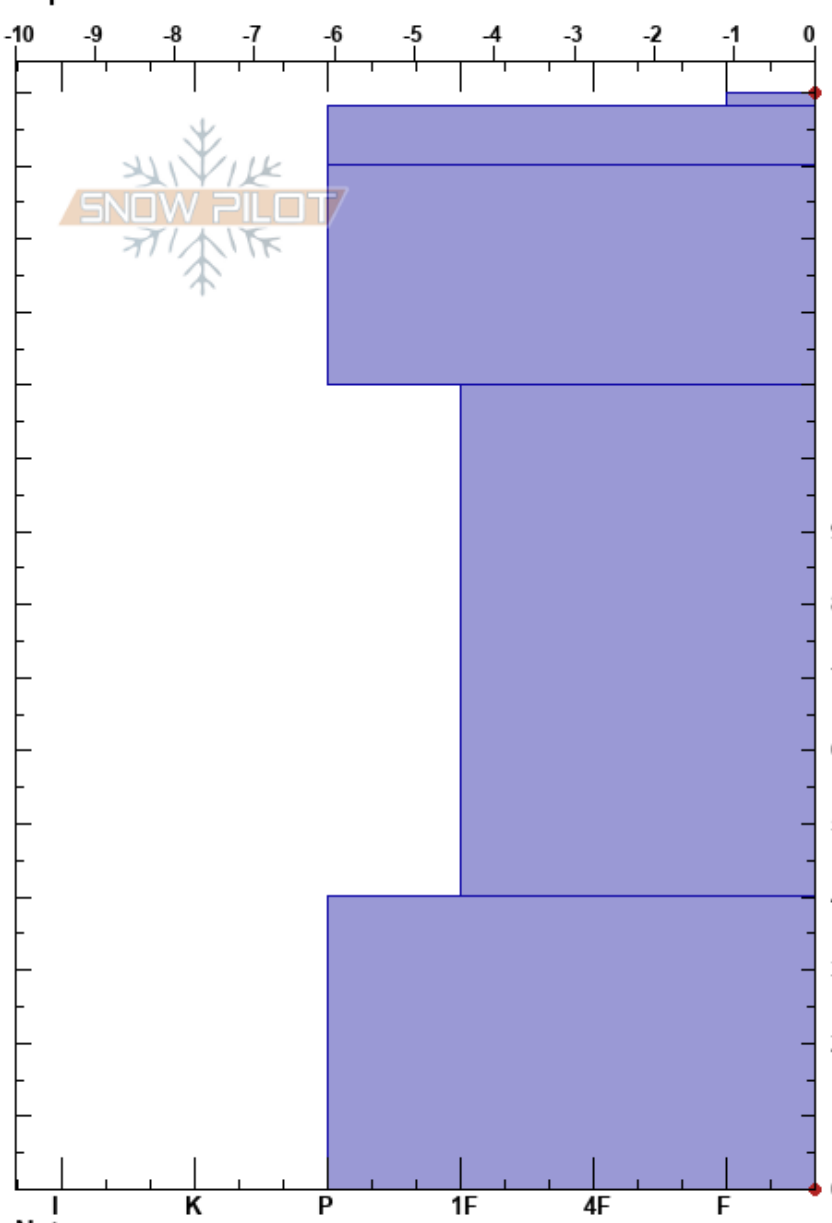

Circo dos hermanas  
 Sierra de Guadarrama  
 Spain  
 Elevación: 2183 m  
 Exposición:  
 Específicas:

Raúl Martínez Anton  
 11/03/2021 - 11:15  
 Coordinada: 30T 418797E 4520781N  
 Ángulo de inclinación: 30°  
 Carga del Viento: no

Estabilidad:  
 Temp. del aire: 2°C  
 Cielo: CLR  
 Precipitación: NO  
 Viento: N Brisa leve

HS:150  
 110-40cm:Problematic layer

Tipo	Cristal		ρ kg/m³	Pruebas de estabilidad y notas de capa
	Tam	Humedad		
○	4	M-W		
○	3	M		
○	3	M		
○	3	M		
○	3	M		