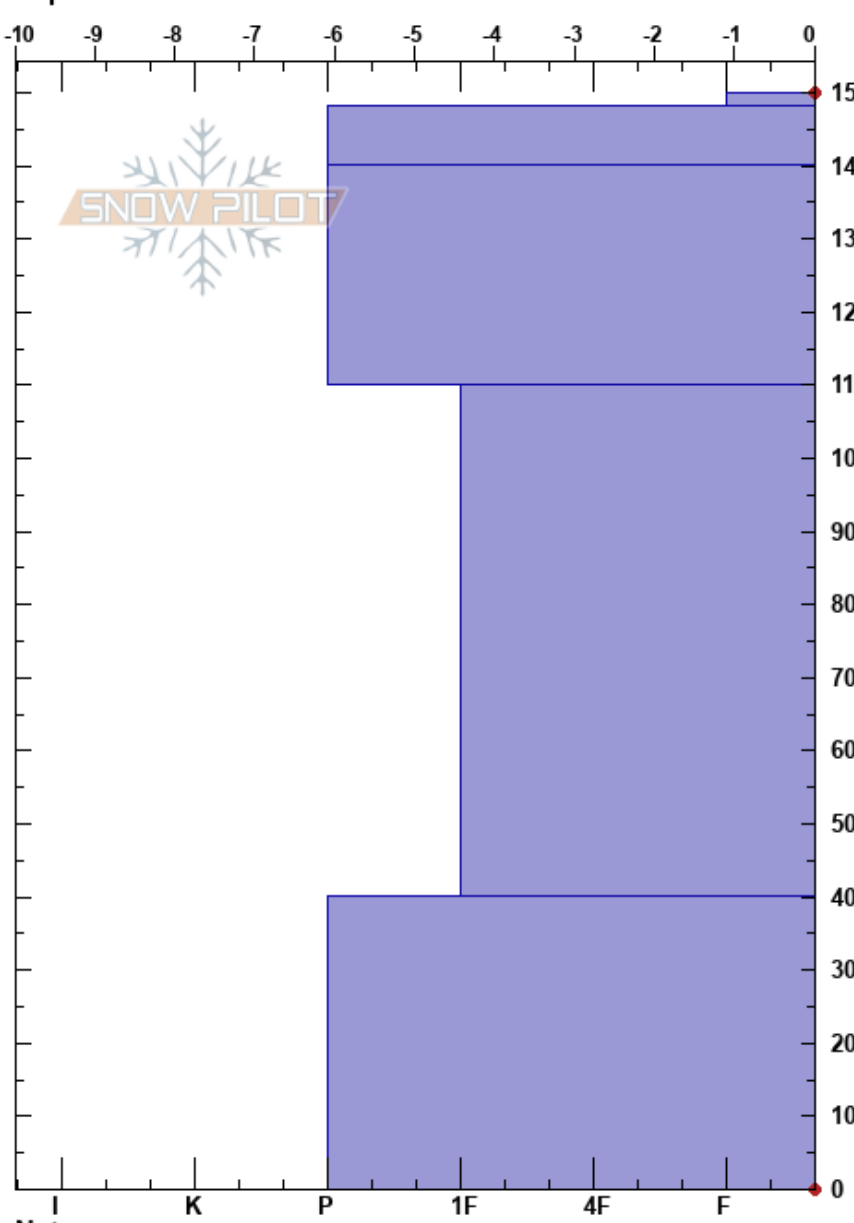

Circo dos hermanas  
 Sierra de Guadarrama  
 Spain  
 Elevación: 2183 m  
 Exposición:  
 Específicas:

Raúl Martínez Anton  
 11/03/2021 - 11:15  
 Coordinada: 30T 418797E 4520781N  
 Ángulo de inclinación: 30°  
 Carga del Viento: no

Estabilidad:  
 Temp. del aire: 2°C  
 Cielo: CLR  
 Precipitación: NO  
 Viento: N Brisa leve

HS:150  
 110-40cm:Problematic layer

Tipo	Cristal		ρ kg/m³	Pruebas de estabilidad y notas de capa
	Tam	Humedad		
○	4	M-W		
○	3	M		
○	3	M		
○	3	M		
○	3	M		