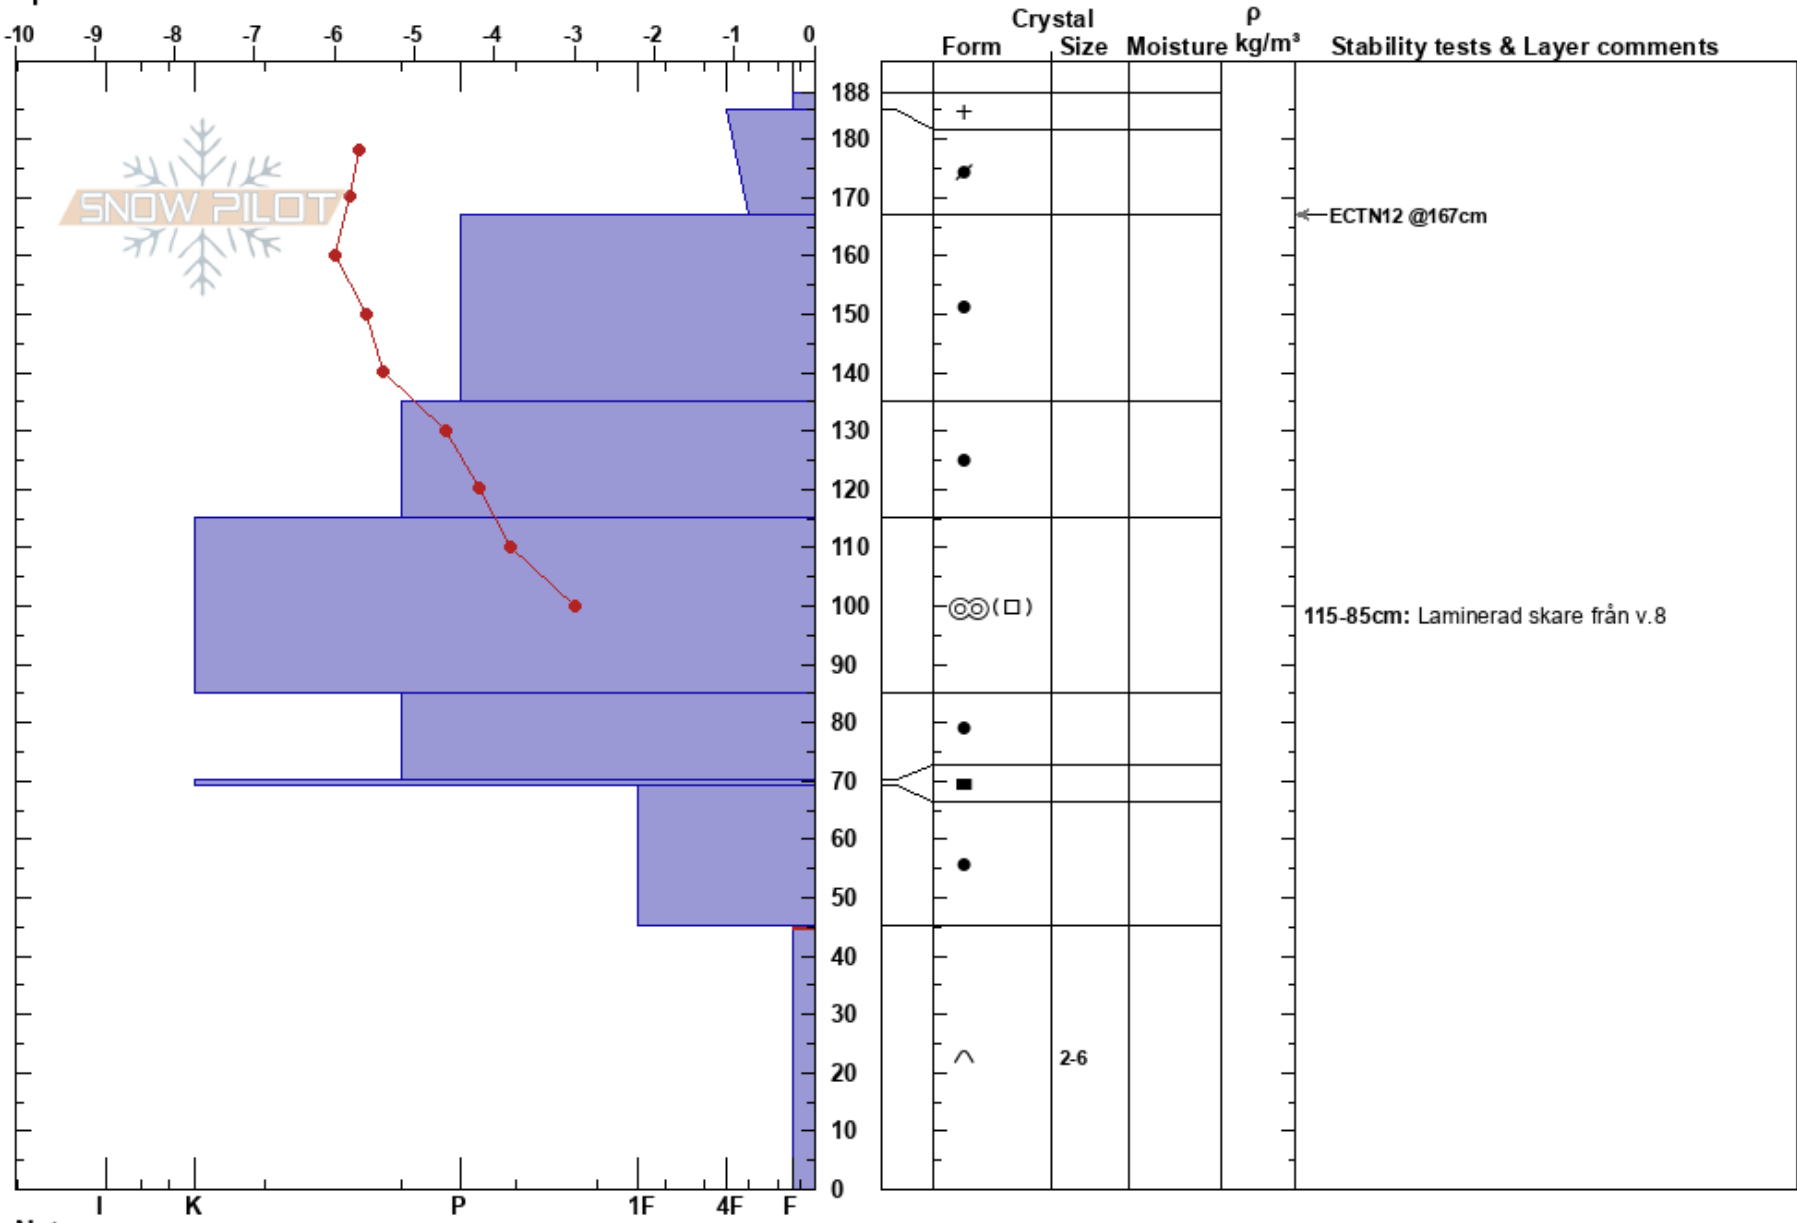

Hästkläppen
 Funäsfjällen
 Sweden
Elevation: 924 m
Aspect: NE
Specifics:

John Wilcoxon
 12/03/2021 - 10:56
Co-ord: 33V 364202E 6949784N
Slope Angle: 21°
Wind Loading: yes

Stability: Good
Air Temperature: -2.2°C
Sky Cover: SCT
Precipitation: NO
Wind: SE Light Breeze

HS:188
PF:30
Layer Notes:
 115-85cm: Laminerad skare från v.8
 45-0cm: Problematic layer

Notes: Bedöm drevsöflak