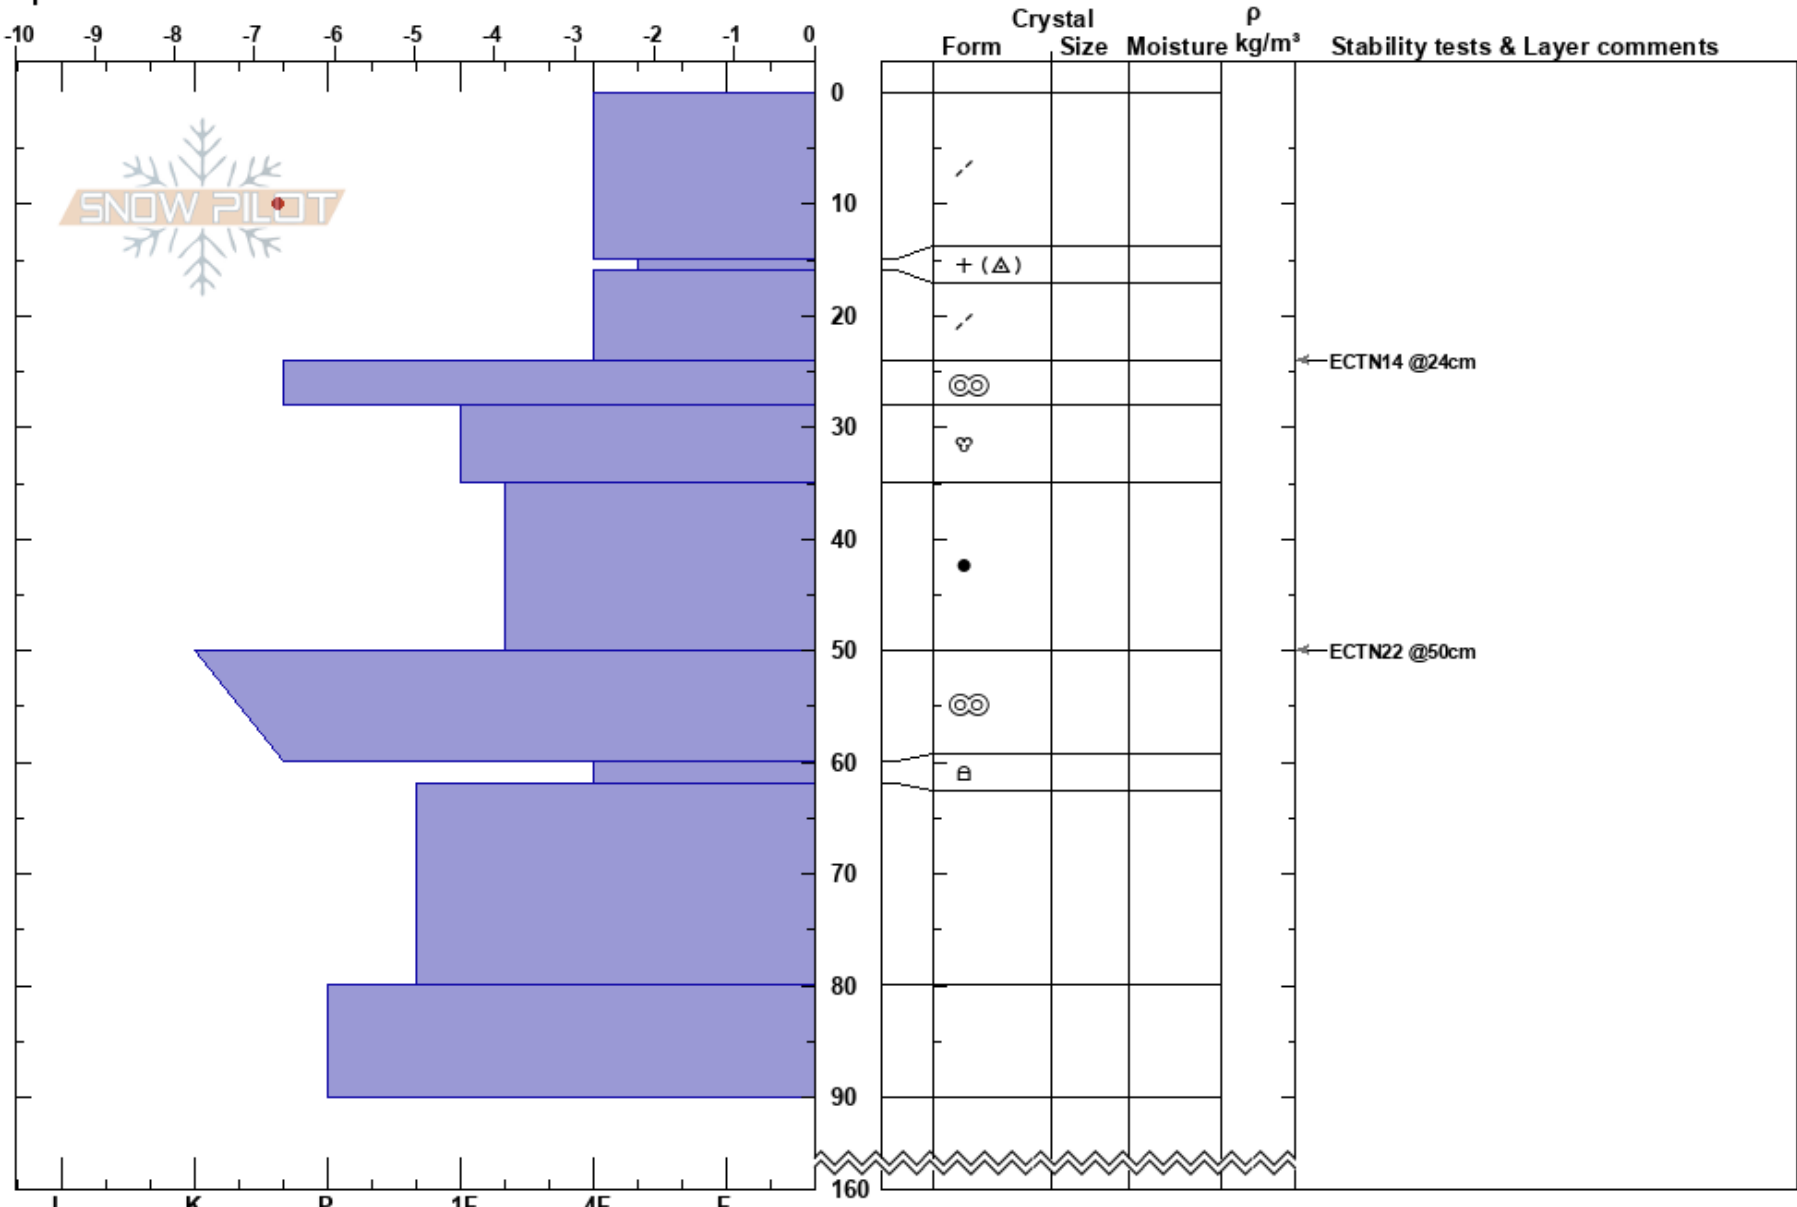

Rapmere West  
 Grönfjället  
 Sweden  
**Elevation:** 840 m  
**Aspect:** W  
**Specifics:**

Tyler Curtis  
 12/03/2021 - 11:15  
**Co-ord:** 65.29572N, 15.51739E  
**Slope Angle:** 24°  
**Wind Loading:** yes

**Stability:** HS:160  
**Air Temperature:** -6.1°C **PF:**20  
**Sky Cover:** OVC  
**Precipitation:** S-1  
**Wind:** SE Moderate

Notes: