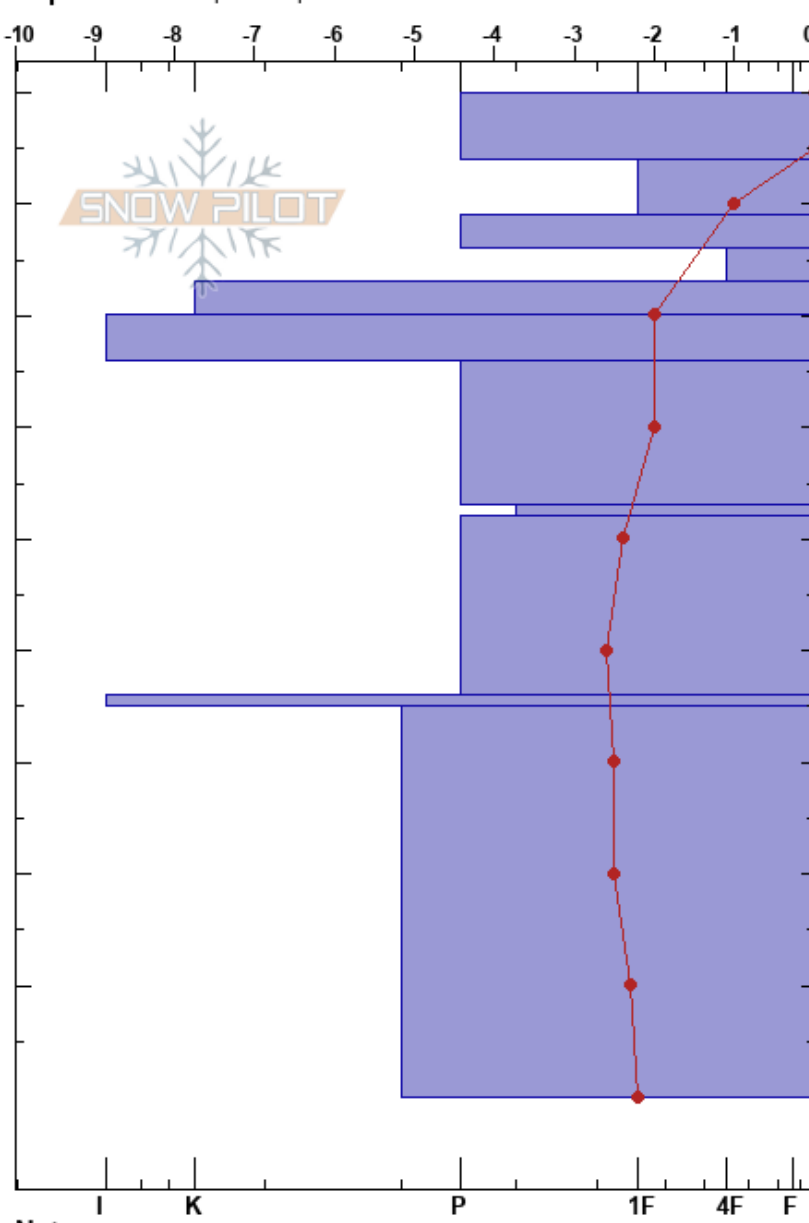

Cabaña Verónica
 Picos de Europa
 Spain
 Elevación: 2352 m
 Exposición: NE
 Específicas: Esquiamos pendiente

Alberto Mediavilla
 11/03/2021 - 12:20
 Coordenada: 43.17691N, -4.83679W
 Ángulo de inclinación: 25°
 Carga del Viento:

Estabilidad: Bien
 Temp. del aire: 3.9°C
 Cielo: BKN
 Precipitación: NO
 Viento: SW Brisa leve

HS:280
 274-269cm: calma
 266-263cm: calma
 266-263cm: Problematic layer

Cristal	ρ		Pruebas de estabilidad y notas de capa
	Tam	Humedad kg/m³	
ϕ	1		274-269cm: calma 266-263cm: calma
ϕ	1	M	
⊖	0.5	M	
ϕ	1	M	
⊖	0.5-1	M	
ϕ	1	D-M	
■			
ϕ	1	D-M	
⊖	0.5-1	D-M	
ϕ	1	D-M	
			430
			425
			415
	1	D-M	
			← CTN