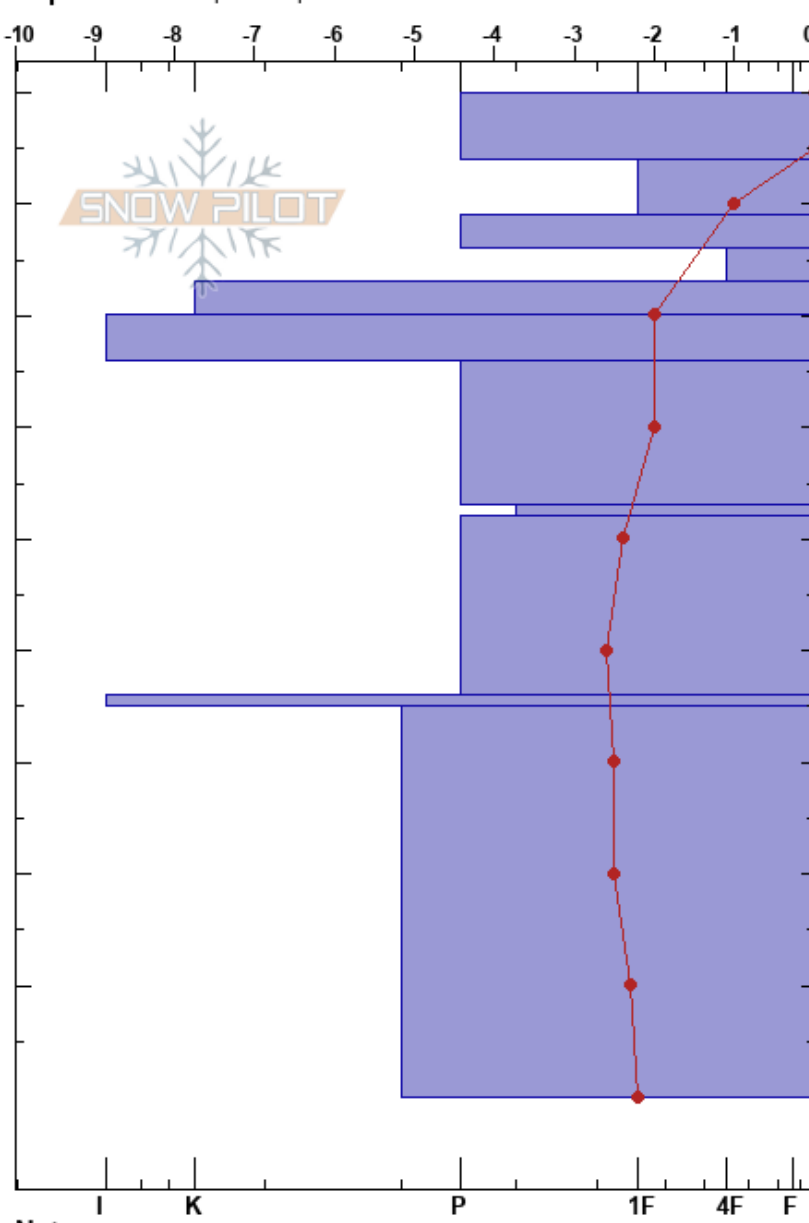

Cabaña Verónica
 Picos de Europa
 Spain
 Elevación: 2352 m
 Exposición: NE
 Específicas: Esquiamos pendiente

Alberto Mediavilla
 11/03/2021 - 12:20
 Coordinada: 43.17691N, -4.83679W
 Ángulo de inclinación: 25°
 Carga del Viento:

Estabilidad: Bien
 Temp. del aire: 3.9°C
 Cielo: BKN
 Precipitación: NO
 Viento: SW Brisa leve

HS:280
 274-269cm: calma
 266-263cm: calma
 266-263cm: Problematic layer

Cristal	ρ		Pruebas de estabilidad y notas de capa
	Tam	Humedad kg/m³	
ϕ	1		274-269cm: calma 266-263cm: calma
ϕ	1	M	
⊖	0.5	M	
ϕ	1	M	
⊖	0.5-1	M	
ϕ	1	D-M	
■			
ϕ	1	D-M	
⊖	0.5-1	D-M	
ϕ	1	D-M	
			430
			425
			415
	1	D-M	
			← CTN