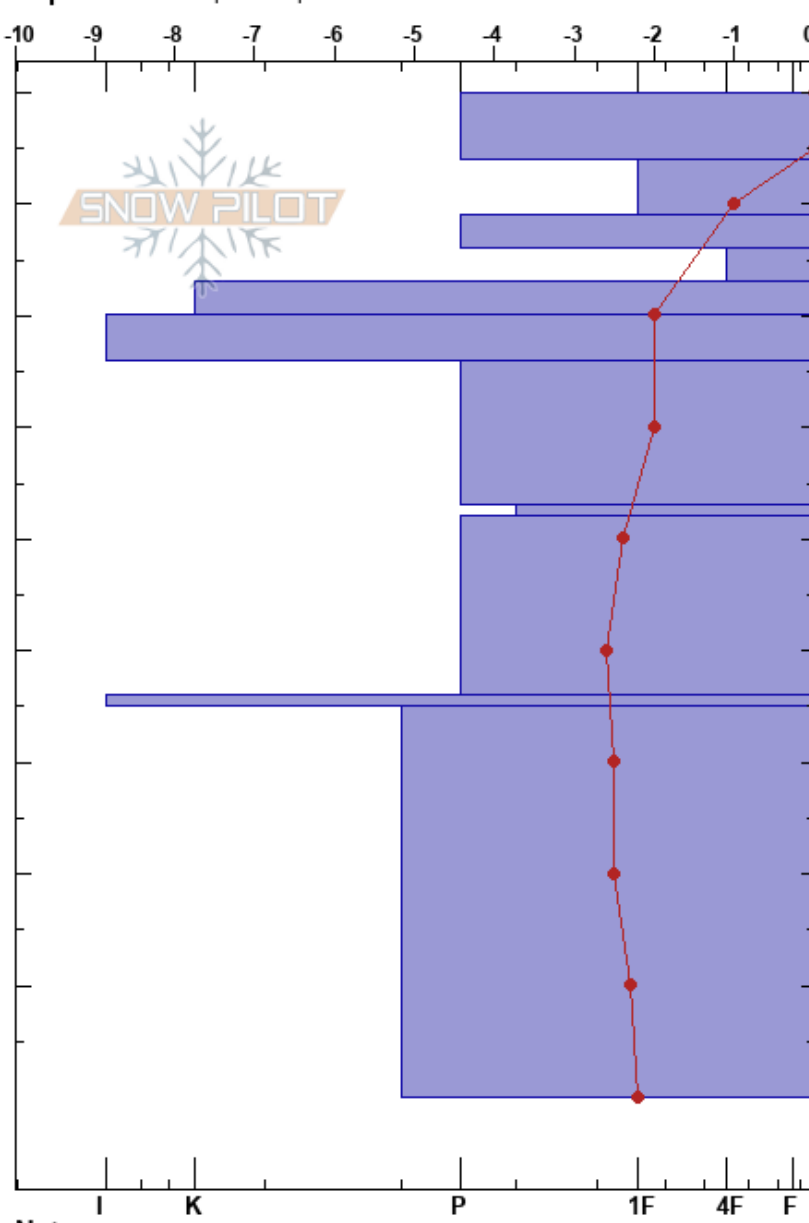

Cabaña Verónica
 Picos de Europa
 Spain
 Elevación: 2352 m
 Exposición: NE
 Específicas: Esquiamos pendiente

Alberto Mediavilla
 11/03/2021 - 12:20
 Coordenada: 43.17691N, -4.83679W
 Ángulo de inclinación: 25°
 Carga del Viento:

Estabilidad: Bien
 Temp. del aire: 3.9°C
 Cielo: BKN
 Precipitación: NO
 Viento: SW Brisa leve

HS:280
 274-269cm: calma
 266-263cm: calma
 266-263cm: Problematic layer

Cristal	ρ		Pruebas de estabilidad y notas de capa
	Tam	Humedad kg/m³	
ϕ	1		274-269cm: calma
ϕ	1	M	
⊖	0.5	M	266-263cm: calma
ϕ	1	M	
⊖	0.5-1	M	
ϕ	1	D-M	
■			
ϕ	1	D-M	430
⊖	0.5-1	D-M	425
ϕ	1	D-M	
			415
	1	D-M	
			← CTN