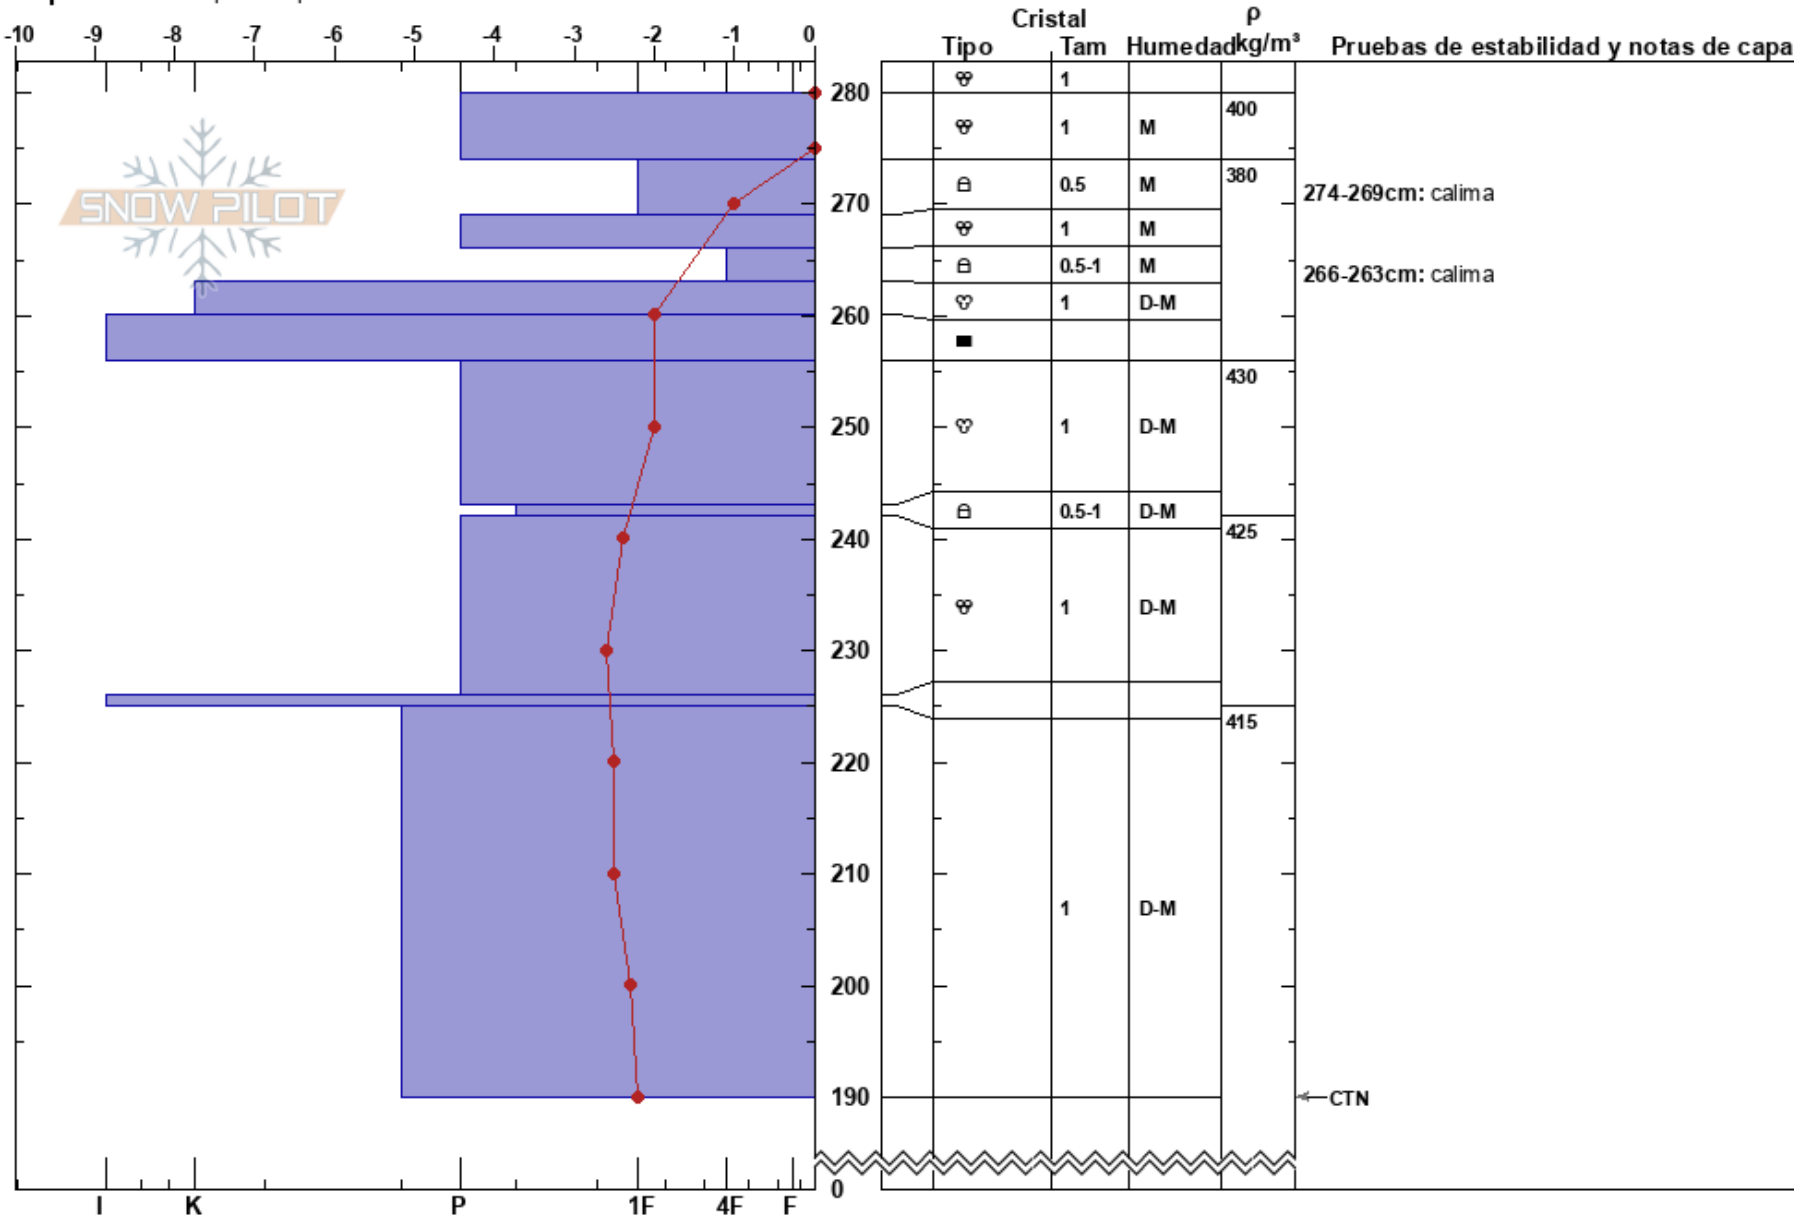

Cabaña Verónica
 Picos de Europa
 Spain
Elevación: 2352 m
Exposición: NE
Específicas: Esquiamos pendiente

Alberto Mediavilla
 11/03/2021 - 12:20
Coordinada: 43.17691N, -4.83679W
Ángulo de inclinación: 25°
Carga del Viento:

Estabilidad: Bien
Temp. del aire: 3.9°C
Cielo: BKN
Precipitación: NO
Viento: SW Brisa leve

HS:280
Notas del capas:
 274-269cm: calma
 266-263cm: calma
 266-263cm: Problematic layer

Notas: