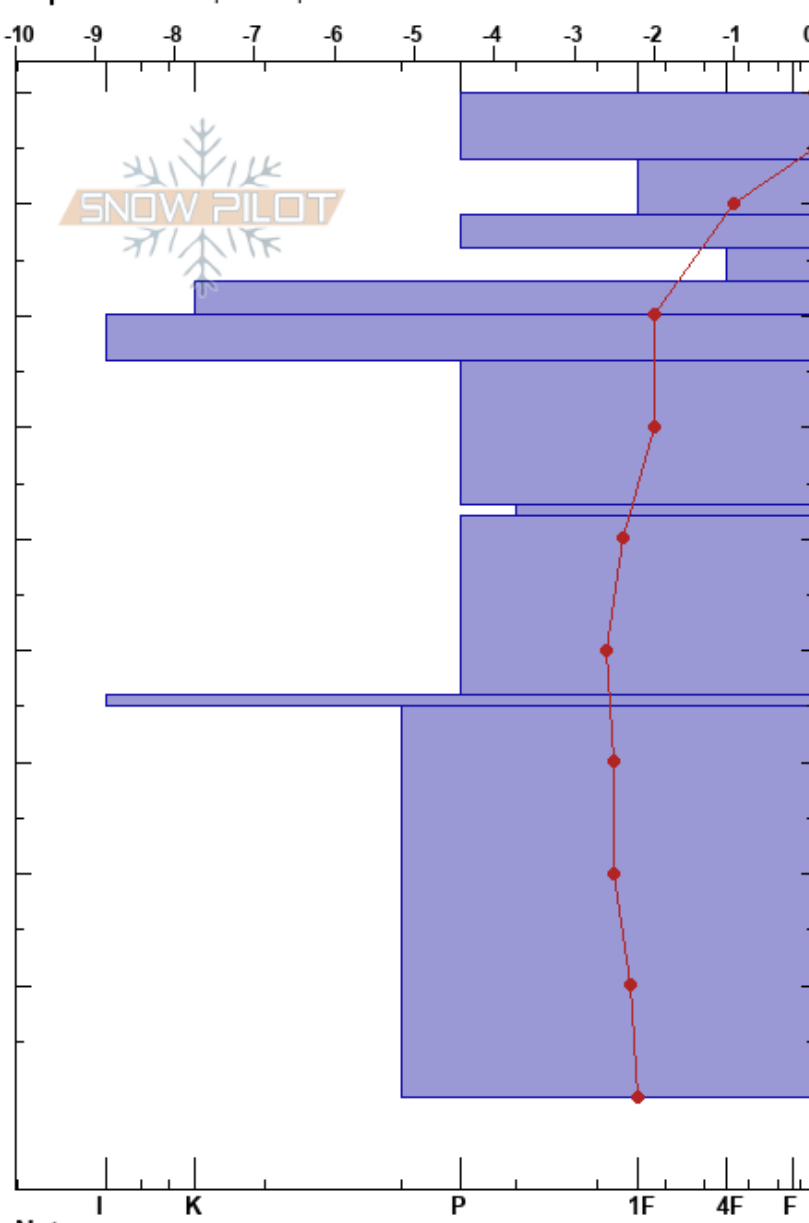

Cabaña Verónica
 Picos de Europa
 Spain
 Elevación: 2352 m
 Exposición: NE
 Específicas: Esquiamos pendiente

Alberto Mediavilla
 11/03/2021 - 12:20
 Coordinada: 43.17691N, -4.83679W
 Ángulo de inclinación: 25°
 Carga del Viento:

Estabilidad: Bien
 Temp. del aire: 3.9°C
 Cielo: BKN
 Precipitación: NO
 Viento: SW Brisa leve

HS:280
 274-269cm: calma
 266-263cm: calma
 266-263cm: Problematic layer

Cristal	ρ		Pruebas de estabilidad y notas de capa
	Tam	Humedad kg/m³	
ϕ	1		274-269cm: calma
ϕ	1	M	
⊖	0.5	M	266-263cm: calma
ϕ	1	M	
⊖	0.5-1	M	
ϕ	1	D-M	
■			
ϕ	1	D-M	430
⊖	0.5-1	D-M	425
ϕ	1	D-M	
			415
	1	D-M	
			← CTN